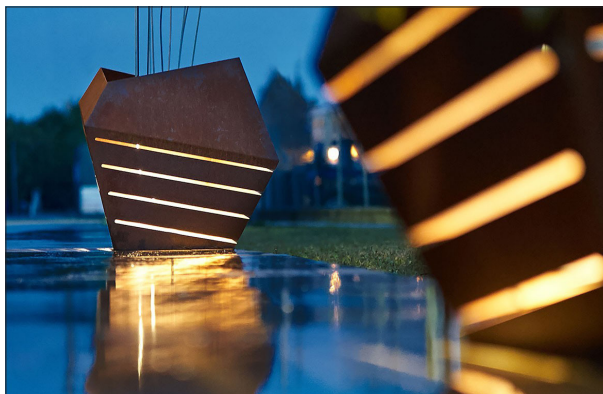

DADI 3 Bodenleuchte IP65

Beschreibung

Entschlossen, unregelmässig und unerwartet. DADI ist niemals dasselbe. Aus unterschiedlichem Blickwinkel beobachtet, verändert es den Aspekt der geometrischen Proportionen sehr leicht. Die Leuchte DADI kommt aus einem Blech gefaltet, um ein monolithisches Volumen zu schaffen, unterbrochen und gemustert durch diagonale Schnitte.

Farben

Innen /
Aussen

Technische Daten

Art-Nr.: 28-108-08
IP-Schutz: IP65
Leuchtmittel: LED
Spannung: 230V
Leistung: 6x2.8W
Lumen: 200lm
Farbtemperatur: 3000K
Dimmbar: Auf Anfrage
Material: Stahlblech

Länge (A): 80cm
Breite (B): 70cm
Höhe (C): 70cm