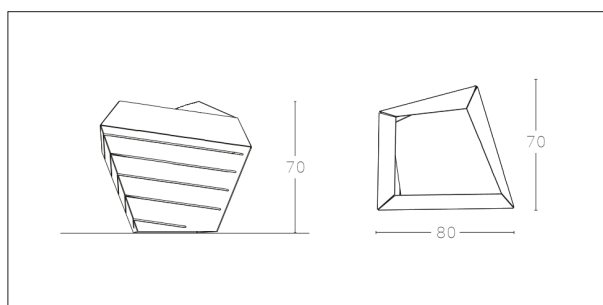

DADI 3 Bodenleuchte IP65

Beschreibung

Entschlossen, unregelmässig und unerwartet. DADI ist niemals dasselbe. Aus unterschiedlichem Blickwinkel beobachtet, verändert es den Aspekt der geometrischen Proportionen sehr leicht. Die Leuchte DADI kommt aus einem Blech gefaltet, um ein monolithisches Volumen zu schaffen, unterbrochen und gemustert durch diagonale Schnitte.

Farben

Innen /
Aussen

Technische Daten

Art-Nr.: 28-108-08
IP-Schutz: IP65
Leuchtmittel: LED
Spannung: 230V
Leistung: 6x2.8W
Lumen: 200lm
Farbtemperatur: 3000K
Dimmbar: Auf Anfrage
Material: Stahlblech

Länge (A): 80cm
Breite (B): 70cm
Höhe (C): 70cm