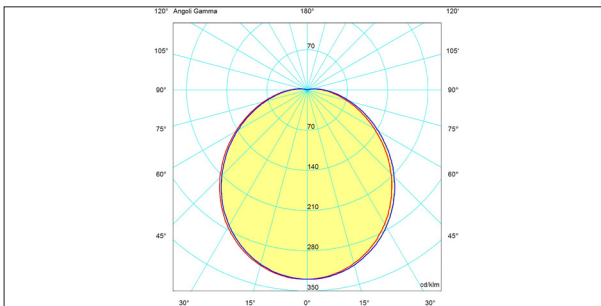

CIRCO 2 mit integriertem Bewegungsmelder

Beschreibung

Aussenwandanbau Leuchte mit Gitterrost, geeignet für Deckenanbau, mit Dämmerungs- und Bewegungssensor, integrierter Konverter. Aluminium Druckguss Gehäuse, lackiert mit Polyesterpulver, hoch beständig gegen UV-Strahlen und Korrosion, Polycarbonat-Diffusor. Erhältlich in den Farben anthrazit, grau und braun.

Technische Daten

Art-Nr.: 29-102-02
IP-Schutz: IP54
Leuchtmittel: LED
Spannung: 230V
Leistung: 15W
Lumen: 1350lm
Farbtemperatur: 3000K
Ausstrahlungswinkel: 120°
Dimmbar: auf Anfrage
Farben: Anthrazit, Grau, Braun