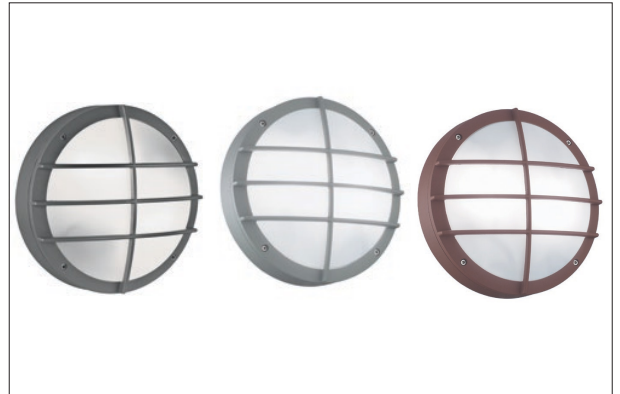

CIRCO 2 mit integriertem Bewegungsmelder

Beschreibung

Aussenwandanbau Leuchte mit Gitterrost, geeignet für Deckenanbau, mit Dämmerungs- und Bewegungssensor, integrierter Konverter. Aluminium Druckguss Gehäuse, lackiert mit Polyesterpulver, hoch beständig gegen UV-Strahlen und Korrosion, Polycarbonat-Diffusor. Erhältlich in den Farben anthrazit, grau und braun.

Technische Daten

Art-Nr.: 29-102-02
IP-Schutz: IP54
Leuchtmittel: LED
Spannung: 230V
Leistung: 15W
Lumen: 1350lm
Farbtemperatur: 3000K
Ausstrahlungswinkel: 120°
Dimmbar: auf Anfrage
Farben: Anthrazit, Grau, Braun

Montageart: Wandanbau, Deckenanbau

Durchmesser: 275mm
Tiefe: 86mm

Garantie: 5 Jahre