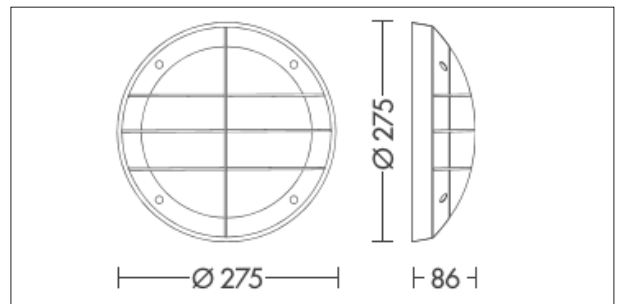

CIRCO 2 mit integriertem Bewegungsmelder

Beschreibung

Aussenwandanbau Leuchte mit Gitterrost, geeignet für Deckenanbau, mit Dämmerungs- und Bewegungssensor, integrierter Konverter. Aluminium Druckguss Gehäuse, lackiert mit Polyesterpulver, hoch beständig gegen UV-Strahlen und Korrosion, Polycarbonat-Diffusor. Erhältlich in den Farben anthrazit, grau und braun.

Technische Daten

Art-Nr.: 29-102-02
IP-Schutz: IP54
Leuchtmittel: LED
Spannung: 230V
Leistung: 15W
Lumen: 1350lm
Farbtemperatur: 3000K
Ausstrahlungswinkel: 120°
Dimmbar: auf Anfrage
Farben: Anthrazit, Grau, Braun

Montageart: Wandanbau, Deckenanbau

Durchmesser: 275mm
Tiefe: 86mm

Garantie: 5 Jahre