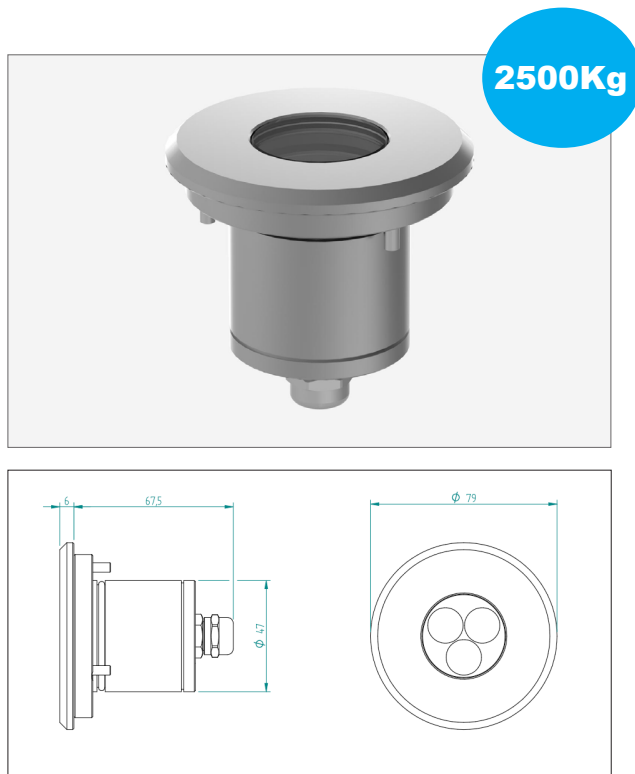

## CITY T1 IP68\*, 2500Kg befahrbar

### Beschreibung

Die überrollbare Bodeneinbauleuchte CITY T1 IP68\* aus Edelstahl - überrollbar bis 2500 kg macht ihrem Namen alle Ehre. Wird sie in einer Öffnung verbaut, schaut gerade noch der abgekantete Edelstahlrand mit einer geringen Höhe aus dem Boden heraus. Deshalb kann sie in Gärten ebenso verbaut werden wie in Parks, auf Gehwegen, in Einfahrten oder an Gebäuden. Die CITY Leuchte ist in 5 unterschiedlichen Lichttemperaturen und 3 Abstrahlwinkel erhältlich.

### Technische Daten

Art-Nr.:	17-116-01 (T1)
Leuchtmittel:	LED
Spannung:	24V
Strom:	500mA
Leistung:	3x1W, 3x2W
Lumen:	441lm
Dimmbar:	DALI
Farbtemperatur:	2700K, 3000K, 4000K, 5000K Rot, Grün, Blau, RGB
Ausstrahlungswinkel:	11°, 22°, 40°
Schwenkbar:	Nein
Durchmesser:	79mm
Einbautiefe:	67,5mm
Ausschnitt:	70mm
Höhe ab fertig Boden:	6mm
Farbe:	Satinierter Edelstahl, Bearbeiteter Edelstahl
IP-Schutz:	IP68*
Kabellänge:	1500mm (Speziallänge auf Anfrage)
Garantie:	5 Jahre
Bemerkung:	mit Wabenraster erhältlich