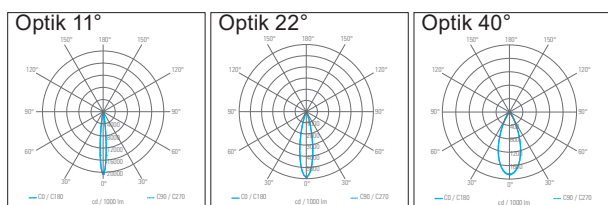

## CITY T1 IP68\*, 2500Kg befahrbar

### Beschreibung

Die überrollbare Bodeneinbauleuchte CITY T1 IP68\* aus Edelstahl - überrollbar bis 2500 kg macht ihrem Namen alle Ehre. Wird sie in einer Öffnung verbaut, schaut gerade noch der abgekantete Edelstahlrand mit einer geringen Höhe aus dem Boden heraus. Deshalb kann sie in Gärten ebenso verbaut werden wie in Parks, auf Gehwegen, in Einfahrten oder an Gebäuden. Die CITY Leuchte ist in 5 unterschiedlichen Lichttemperaturen und 3 Abstrahlwinkel erhältlich.

### Technische Daten

Art-Nr.:	17-116-01 (T1)
Leuchtmittel:	LED
Spannung:	24V
Strom:	500mA
Leistung:	3x1W, 3x2W
Lumen:	441lm
Dimmbar:	DALI
Farbtemperatur:	2700K, 3000K, 4000K, 5000K Rot, Grün, Blau, RGB
Ausstrahlungswinkel:	11°, 22°, 40°
Schwenkbar:	Nein
Durchmesser:	79mm
Einbautiefe:	67,5mm
Ausschnitt:	70mm
Höhe ab fertig Boden:	6mm
Farbe:	Satinierter Edelstahl, Bearbeiteter Edelstahl
IP-Schutz:	IP68*
Kabellänge:	1500mm (Speziallänge auf Anfrage)
Garantie:	5 Jahre
Bemerkung:	mit Wabenraster erhältlich