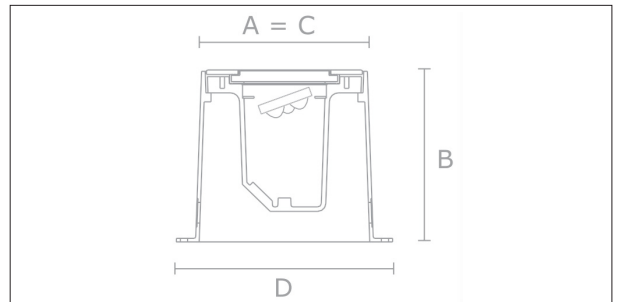

METRO-D 03, 3x1W, 30° einstellbar, 5000Kg befahrbar

Beschreibung

Mit dieser Bodeneinbauleuchte lässt sich jeder Garten stilvoll illuminieren. Die moderne Leuchte wird in den Boden eingelassen und verfügt über einen 30° schwenkbaren Leuchtkopf, so dass der Lichtstrahl individuell ausgerichtet werden kann. Damit eignet sich das Modell auch für die Beleuchtung von DEKO Elementen im Garten. Mit einer Belastbarkeit von bis zu 5000 kg kann selbst ein großer Land Rover oder SUV darüberfahren, ohne der Leuchte zu schaden. Das Gehäuse besteht aus Aluminium und ist mit einer Abdeckung aus Glas versehen. Mit seiner Schutzart IP 67 erfüllt das Modell die Anforderungen an Leuchten für den Aussenbereich und verspricht eine lange Haltbarkeit. Dieses vielseitig einsetzbare Modell wird inklusive Einbautopf für die einfache Installation im Boden geliefert.

Technische Daten

Art-Nr.: 27-214-03
IP-Schutz: IP67
Max. Belastung: 5000Kg (Befahrbar)
Max. Temperatur: <75°
Montageart: Bodeneinbau
Lichtaustritt: Einstellbar 30°
Abdeckung: Glas
Material: Aluminium/Edelstahl
Farbe: RAL 9105

Schutzklasse: I
Spannung: 230V
Leistung: 3x1W
Lumen: 378lm, 399lm
Ausstrahlwinkel: 8°, 32°
Konverter: Ein/Aus

Farbtemperatur: 2700K, 3000K, 4000K
Farbtoleranz: MacAdam 3

Durchmesser (A): 184mm
Höhe (B): 190mm
Durchmesser (C): 184mm
Durchmesser (D): 240mm