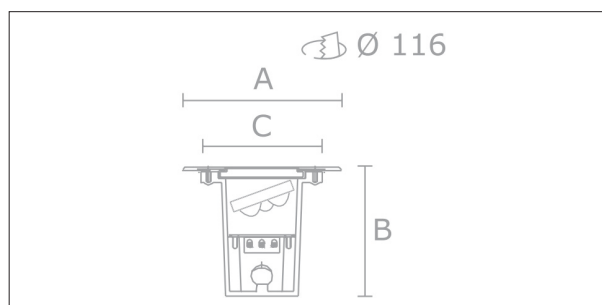

METRO-D 01, 3x1W, 20° einstellbar, 1000Kg befahrbar

Beschreibung

Mit dieser Bodeneinbauleuchte lässt sich jeder Garten stilvoll illuminieren. Die moderne Leuchte wird in den Boden eingelassen und verfügt über einen 20° schwenkbaren Leuchtkopf, so dass der Lichtstrahl individuell ausgerichtet werden kann. Damit eignet sich das Modell auch für die Beleuchtung von dekorativen Elementen im Garten. Das Gehäuse besteht aus Aluminium und ist mit einer Abdeckung aus Glas versehen. Mit seiner hohen Schutzart IP 67 erfüllt das Modell die Anforderungen an Leuchten für den Aussenbereich und verspricht eine lange Haltbarkeit.

Technische Daten

Art-Nr.: 27-214-01
IP-Schutz: IP67
Max. Belastung: 1000Kg (Befahrbar)
Max. Temperatur: <75°
Montageart: Bodeneinbau
Lichtaustritt: Einstellbar 20°
Abdeckung: Glas
Material: Aluminium/Edelstahl
Farbe: RAL 9105

Schutzklasse: III
Spannung: 24V
Leistung: 3x1W
Lumen: 378lm, 399lm
Ausstrahlwinkel: 8°, 32°
Konverter: Ein/Aus

Farbtemperatur: 2700K, 3000K, 4000K
Farbtoleranz: MacAdam 3

Durchmesser (A): 120mm
Höhe (B): 126mm
Durchmesser (C): 116mm