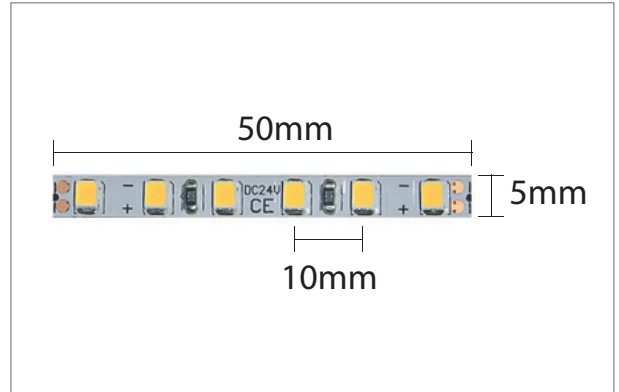

Flexibler LED-Strip 16.8W, 3000K, 5mm

Beschreibung

Leuchtstarkes, anschlussfertiges, flexibles 5m LED-Band mit selbstklebender Rückseite. Ob als Dekolicht, indirekte Beleuchtung oder direkte Wohnraumbeleuchtung: Die Möglichkeiten der innovativen LED-Streifen von Profilight eignen sich auf Grund der hohen Qualität ideal als modernes Stimmungslicht. Für ein gutes Thermomanagement empfehlen wir die LED-Streifen immer in Kombination mit dem passenden Profil einzusetzen gemäss Leistung für eine nachhaltige Ausleuchtung. Das Band eignet sich für verschiedene Anwendungen. **Einige Beispiele:** Vouten-Ausleuchtung, Direkt- & Indirekte Beleuchtung, Innen- & Aussenbeleuchtung, Treppenbeleuchtung/Handlauf, Beleuchtung von Regalen, Möbeln, Schränken, usw.

IP20 **CE** **III** **120°** **+45°C**
-20°C

Technische Daten

Art-Nr.: 25-221-01
Spannung: 24V
Leistung: 16,8W/m
Lumen: 2760lm/m
Dimmbar: DALI, PUSH, 1-10V
Farbtemperatur: 3000K

Ausstrahlwinkel: 120°
CRI: >80
Länge Rolle: 5m
Breite Modul: 5mm
Länge Modul: 50mm

IP-Schutz: IP20
Lebensdauer: 30'000h