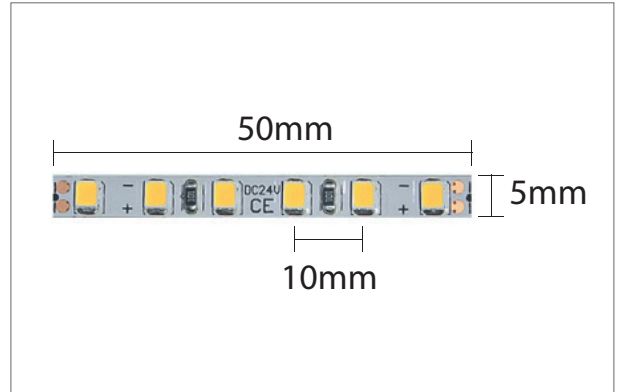

Flexibler LED-Strip 16.8W, 3000K, 5mm

Beschreibung

Leuchtstarkes, anschlussfertiges, flexibles 5m LED-Band mit selbstklebender Rückseite. Ob als Dekolicht, indirekte Beleuchtung oder direkte Wohnraumbeleuchtung: Die Möglichkeiten der innovativen LED-Streifen von Profilight eignen sich auf Grund der hohen Qualität ideal als modernes Stimmungslicht. Für ein gutes Thermomanagement empfehlen wir die LED-Streifen immer in Kombination mit dem passenden Profil einzusetzen gemäss Leistung für eine nachhaltige Ausleuchtung. Das Band eignet sich für verschiedene Anwendungen. **Einige Beispiele:** Vouten-Ausleuchtung, Direkt- & Indirekte Beleuchtung, Innen- & Aussenbeleuchtung, Treppenbeleuchtung/Handlauf, Beleuchtung von Regalen, Möbeln, Schränken, usw.

IP20 **CE** **III** **120°** **+45°C**
-20°C

Technische Daten

Art-Nr.: 25-221-01
Spannung: 24V
Leistung: 16,8W/m
Lumen: 2760lm/m
Dimmbar: DALI, PUSH, 1-10V
Farbtemperatur: 3000K

Ausstrahlwinkel: 120°
CRI: >80
Länge Rolle: 5m
Breite Modul: 5mm
Länge Modul: 50mm

IP-Schutz: IP20
Lebensdauer: 30'000h