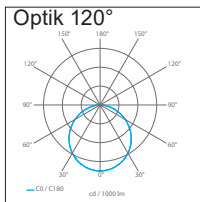

Flexibler LED-Strip 16.8W, 3000K, 5mm

Beschreibung

Leuchtstarkes, anschlussfertiges, flexibles 5m LED-Band mit selbstklebender Rückseite. Ob als Dekolicht, indirekte Beleuchtung oder direkte Wohnraumbeleuchtung: Die Möglichkeiten der innovativen LED-Streifen von Profilight eignen sich auf Grund der hohen Qualität ideal als modernes Stimmungslicht. Für ein gutes Thermomanagement empfehlen wir die LED-Streifen immer in Kombination mit dem passenden Profil einzusetzen gemäss Leistung für eine nachhaltige Ausleuchtung. Das Band eignet sich für verschiedene Anwendungen. **Einige Beispiele:** Vouten-Ausleuchtung, Direkt- & Indirekte Beleuchtung, Innen- & Aussenbeleuchtung, Treppenbeleuchtung/Handlauf, Beleuchtung von Regalen, Möbeln, Schränken, usw.

IP20 **CE** **III** **120°** **+45°C**
-20°C

Technische Daten

Art-Nr.: 25-221-01
Spannung: 24V
Leistung: 16,8W/m
Lumen: 2760lm/m
Dimmbar: DALI, PUSH, 1-10V
Farbtemperatur: 3000K

Ausstrahlwinkel: 120°
CRI: >80
Länge Rolle: 5m
Breite Modul: 5mm
Länge Modul: 50mm

IP-Schutz: IP20
Lebensdauer: 30'000h