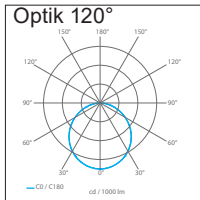

Flexibler LED-Strip 16.8W, 3000K, 5mm

Beschreibung

Leuchtstarkes, anschlussfertiges, flexibles 5m LED-Band mit selbstklebender Rückseite. Ob als Dekolicht, indirekte Beleuchtung oder direkte Wohnraumbeleuchtung: Die Möglichkeiten der innovativen LED-Streifen von Profilight eignen sich auf Grund der hohen Qualität ideal als modernes Stimmungslicht. Für ein gutes Thermomanagement empfehlen wir die LED-Streifen immer in Kombination mit dem passenden Profil einzusetzen gemäss Leistung für eine nachhaltige Ausleuchtung. Das Band eignet sich für verschiedene Anwendungen. **Einige Beispiele:** Vouten-Ausleuchtung, Direkt- & Indirekte Beleuchtung, Innen- & Aussenbeleuchtung, Treppenbeleuchtung/Handlauf, Beleuchtung von Regalen, Möbeln, Schränken, usw.

IP20 **CE** **III** **120°** **+45°C**
-20°C

Technische Daten

Art-Nr.: 25-221-01
Spannung: 24V
Leistung: 16,8W/m
Lumen: 2760lm/m
Dimmbar: DALI, PUSH, 1-10V
Farbtemperatur: 3000K

Ausstrahlwinkel: 120°
CRI: >80
Länge Rolle: 5m
Breite Modul: 5mm
Länge Modul: 50mm

IP-Schutz: IP20
Lebensdauer: 30'000h