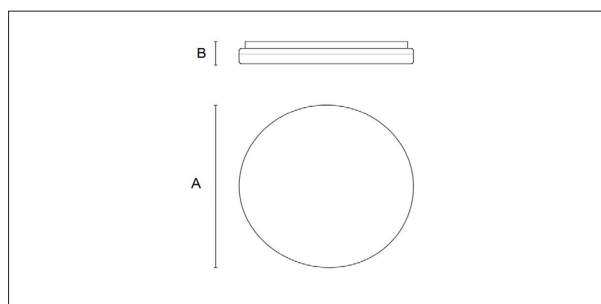

PIATTO 280 IP54

Beschreibung

Die runde LED-Wand-/ Deckenleuchte PIATTO, ist auf den ersten Blick eine schlichte Leuchte, auf den zweiten Blick ein toller Lichtspender, die sich durch das Klick-System ganz einfach montieren lässt.

Mit dieser Leuchte erhält jeder Raum eine ganz besondere Atmosphäre und natürliche Stimmung, da sie sich in der Lichtfarbe durch den eingebauten DIP-Schalter von 2700K auf 3000K bis 4000K einstellen lässt.

Das Gehäuse ist aus weissem Polycarbonat und ist mit hochwertigen und sehr langlebigen LEDs bestückt.

Wichtig: Die PIATTO ist auch mit eingebautem Bewegungsmelder erhältlich! Siehe Artikel 01-131-02