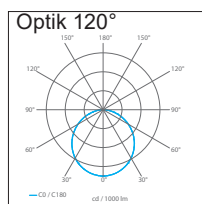

PIATTO 280 IP54

Beschreibung

Die runde LED-Wand-/ Deckenleuchte PIATTO, ist auf den ersten Blick eine schlichte Leuchte, auf den zweiten Blick ein toller Lichtspender, die sich durch das Klick-System ganz einfach montieren lässt.

Mit dieser Leuchte erhält jeder Raum eine ganz besondere Atmosphäre und natürliche Stimmung, da sie sich in der Lichtfarbe durch den eingebauten DIP-Schalter von 2700K auf 3000K bis 4000K einstellen lässt.

Das Gehäuse ist aus weissem Polycarbonat und ist mit hochwertigen und sehr langlebigen LEDs bestückt.

Wichtig: Die PIATTO ist auch mit eingebautem Bewegungsmelder erhältlich! Siehe Artikel 01-131-02