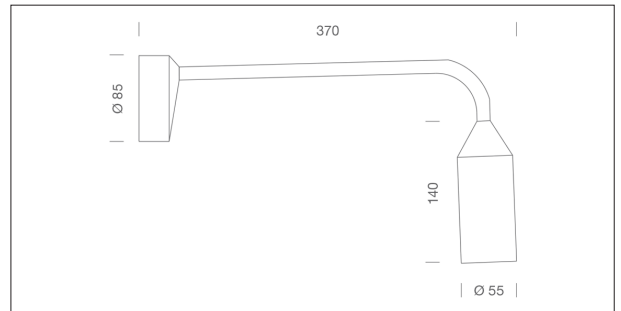

FLAMINGO Wandleuchte IP65

Beschreibung

Formvollendetes Design für den Garten, gepaart mit einer beeindruckenden Lichtwirkung ist die elegante FLAMINGO Wandleuchte IP65. Die Leuchte mit ihrem zylindrisch geformten Leuchtenkopf und den sanften Rundungen fügt sich ideal an jede Fassade ein. Ob am Gartenweg, an Treppen, der Zufahrt zum Grundstück oder auf der Terrasse – die Einsatzmöglichkeiten für die Wandleuchte sind ausgesprochen vielfältig. Auch die Fertigung nach höchsten Qualitätsstandards sowie die Schutzart IP65 sprechen für diese Leuchte, die dadurch Regen, Wind und Wetter standhalten.

Technische Daten

Art-Nr.: 24-140-01
Leuchtmittel: LED
Spannung: 230V
Leistung: 9W
Lumen: 237lm
Dimmbar: Nein
Farbtemperatur: 3000K, 4000K

Ausstrahlungswinkel: 66°
Schwenkbar: Nein
Länge: 370mm
Leuchten-Ø: 55mm
Wandbefestigungs-Ø: 85mm

Farbe: Schwarz, Bronze
Kabellänge: 150mm

IP-Schutz: IP65
IK-Schutz: IK06

Garantie: 5 Jahre

Bemerkung: inklusive IP68 Verbinder