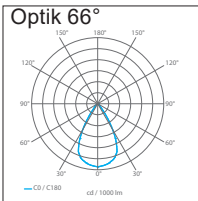

FLAMINGO Wandleuchte IP65

Beschreibung

Formvollendetes Design für den Garten, gepaart mit einer beeindruckenden Lichtwirkung ist die elegante FLAMINGO Wandleuchte IP65. Die Leuchte mit ihrem zylindrisch geformten Leuchtenkopf und den sanften Rundungen fügt sich ideal an jede Fassade ein. Ob am Gartenweg, an Treppen, der Zufahrt zum Grundstück oder auf der Terrasse – die Einsatzmöglichkeiten für die Wandleuchte sind ausgesprochen vielfältig. Auch die Fertigung nach höchsten Qualitätsstandards sowie die Schutzart IP65 sprechen für diese Leuchte, die dadurch Regen, Wind und Wetter standhalten.

Technische Daten

Art-Nr.: 24-140-01
Leuchtmittel: LED
Spannung: 230V
Leistung: 9W
Lumen: 237lm
Dimmbar: Nein
Farbtemperatur: 3000K, 4000K

Ausstrahlungswinkel: 66°
Schwenkbar: Nein
Länge: 370mm
Leuchten-Ø: 55mm
Wandbefestigungs-Ø: 85mm

Farbe: Schwarz, Bronze
Kabellänge: 150mm

IP-Schutz: IP65
IK-Schutz: IK06

Garantie: 5 Jahre

Bemerkung: inklusive IP68 Verbinder