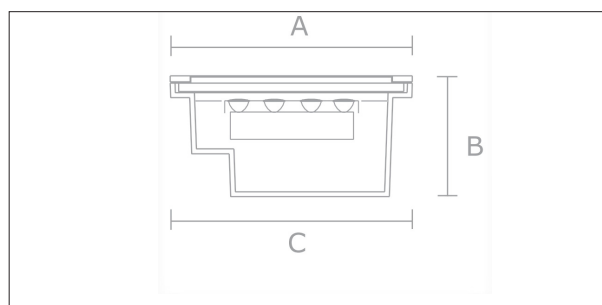

METRO-D 17, 4W - 30° einstellbar, 1000Kg befahrbar

Beschreibung

Mit dieser rechteckigen Bodeneinbauleuchte lässt sich jeder Garten stilvoll illuminieren. Die moderne Leuchte wird in den Boden eingelassen und verfügt über einen 30° schwenkbaren Leuchtelement, so dass der Lichtstrahl individuell ausgerichtet werden kann. Damit eignet sich das Modell auch für die Beleuchtung von dekorativen Elementen im Garten. Das Gehäuse besteht aus Aluminium und ist mit einer Abdeckung aus Glas versehen. Mit seiner hohen Schutzart IP 67 erfüllt das Modell die Anforderungen an Leuchten für den Aussenbereich und verspricht eine lange Haltbarkeit.

Technische Daten

Art-Nr.: 27-217-01
IP-Schutz: IP67
Max. Belastung: 1000Kg (Befahrbar)
Max. Temperatur: <75°
Montageart: Bodeneinbau
Lichtaustritt: Einstellbar 30°
Abdeckung: Glas
Material: Aluminium/Edelstahl
Farbe: RAL 9105

Schutzklasse: I
Spannung: 230V
Leistung: 4x1W
Lumen: 504lm, 532lm
Ausstrahlwinkel: 8°, 32°
Konverter: Ein/Aus

Farbtemperatur: 2700K, 3000K, 4000K
Farbtoleranz: MacAdam 3

Länge (A): 200x100mm
Höhe (B): 105mm
Länge C: 200x100mm