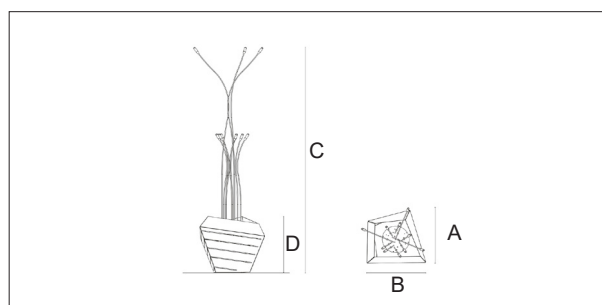

DADI 2 Bodenleuchte IP65

Beschreibung

Entschlossen, unregelmässig und unerwartet. DADI ist niemals dasselbe. Aus unterschiedlichem Blickwinkel beobachtet, verändert es den Aspekt der geometrischen Proportionen sehr leicht. Die Leuchte DADI kommt aus einem Blech gefaltet, um ein monolithisches Volumen zu schaffen, unterbrochen und gemustert durch diagonale Schnitte.

Farben

Innen /
Aussen

Technische Daten

Art-Nr.: 28-108-07
IP-Schutz: IP65
Leuchtmittel: LED
Spannung: 230V
Leistung: 10x1.5W
Lumen: 200lm
Farbtemperatur: 3000K
Dimmbar: Auf Anfrage

Material: Stahlblech

Länge (A): 70cm
Breite (B): 80cm
Höhe (C): 300cm
Höhe (D): 65cm