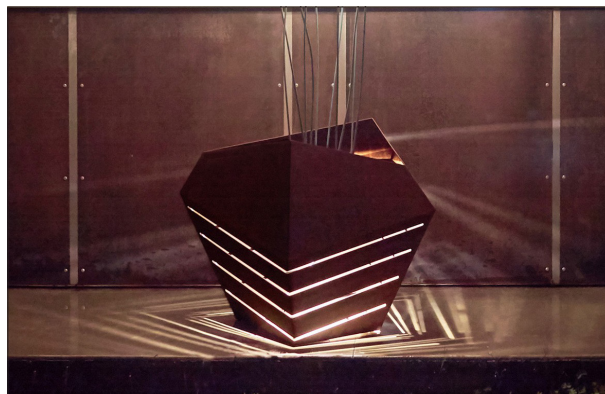

DADI 2 Bodenleuchte IP65

Beschreibung

Entschlossen, unregelmässig und unerwartet. DADI ist niemals dasselbe. Aus unterschiedlichem Blickwinkel beobachtet, verändert es den Aspekt der geometrischen Proportionen sehr leicht. Die Leuchte DADI kommt aus einem Blech gefaltet, um ein monolithisches Volumen zu schaffen, unterbrochen und gemustert durch diagonale Schnitte.

Farben

Innen /
Aussen

Technische Daten

Art-Nr.: 28-108-07
IP-Schutz: IP65
Leuchtmittel: LED
Spannung: 230V
Leistung: 10x1.5W
Lumen: 200lm
Farbtemperatur: 3000K
Dimmbar: Auf Anfrage

Material: Stahlblech

Länge (A): 70cm
Breite (B): 80cm
Höhe (C): 300cm
Höhe (D): 65cm