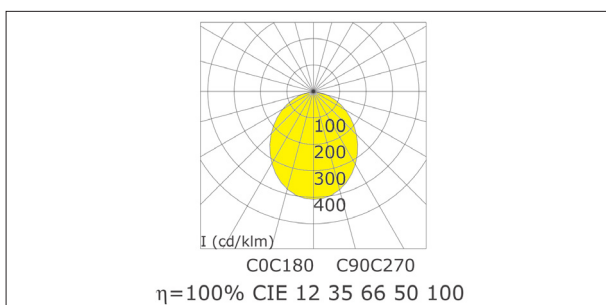

### Beschreibung

Sehr anpassungsfähig und ausgesprochen lichtstark: Die ANNOO 1.1 Wandleuchte bietet auch anspruchsvollen Kunden jede Menge Gestaltungsspielraum bei der Beleuchtung. Der kreisrunde Leuchtenkopf, an dessen Unterseite sich das energiesparende und besonders langlebige LED-Modul befindet, strahlt das Licht 120° breit, so dass Wege, Einfahrten, Büsche, Treppen oder die Terrassen angenehm beleuchtet werden können und ausreichend Licht an die Umgebung abstrahlt.

### Technische Daten

Art-Nr.: 27-244-01  
IP-Schutz: IP65  
Montageart: Wandanbau  
Lichtaustritt: Direkt nach unten strahlend  
Abdeckung: Satiniert  
Material: Aluminium  
Verarbeitung: RAL 9906, 9910, 7916, 9905