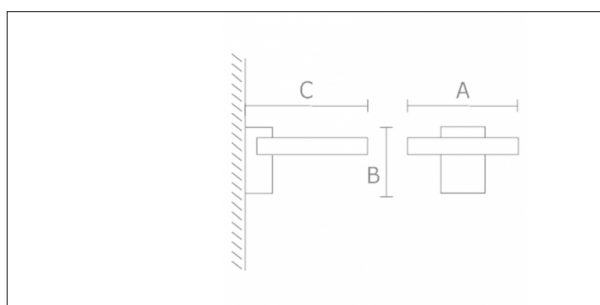

### Beschreibung

Sehr anpassungsfähig und ausgesprochen lichtstark: Die ANNOO 1.1 Wandleuchte bietet auch anspruchsvollen Kunden jede Menge Gestaltungsspielraum bei der Beleuchtung. Der kreisrunde Leuchtenkopf, an dessen Unterseite sich das energiesparende und besonders langlebige LED-Modul befindet, strahlt das Licht 120° breit, so dass Wege, Einfahrten, Büsche, Treppen oder die Terrassen angenehm beleuchtet werden können und ausreichend Licht an die Umgebung abstrahlt.

### Technische Daten

Art-Nr.: 27-244-01  
IP-Schutz: IP65  
Montageart: Wandanbau  
Lichtaustritt: Direkt nach unten strahlend  
Abdeckung: Satiniert  
Material: Aluminium  
Verarbeitung: RAL 9906, 9910, 7916, 9905