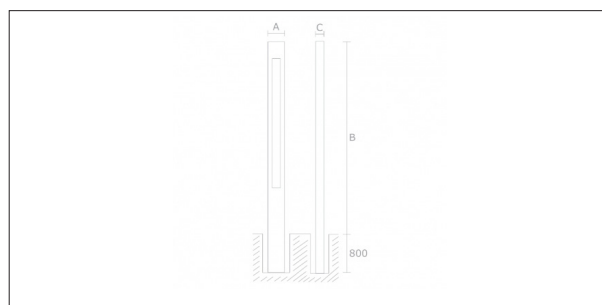

ARTRES

Beschreibung

Diese Mastleuchte eignet sich hervorragend für den Garten, den Eingang am Haus oder auch für vielfältige Beleuchtungssituationen an Wegen oder Parks. Die Lichtabgabe der hoch-effizienten LED-Lampen erfolgt direkt nach unten und erzeugt aufgrund der speziellen Bauform der Leuchte eine eindrucksvolle Lichtgrafik auf dem Boden. Die verwendete LED-Technik zeichnet sich durch Langlebigkeit aus und bietet eine optimale Lichtleistung bei einem geringen Energieverbrauch.

Technische Daten

Art-Nr.: 27-281-02
 IP-Schutz: IP65
 Montageart: Bodenanbau
 Abdeckung: Glas
 Material: Aluminium
 Verarbeitung: RAL 9906, 9910, 7916, 9905

Schutzklasse: I
 Spannung: 230V
 Leistung: 55W
 Lumen: 4150lm, 4350lm
 Konverter: Ein/Aus

Farbtemperatur: 3000K, 4000K
 Farbtoleranz: MacAdam 3

Breite (A): 300mm
 Höhe (B): 4500mm
 Tiefe (C): 150mm

Lebensdauer: L80/B10 = 50000h
 Garantie: 5 Jahre

Prüfzeichen: CE, ISO 9001