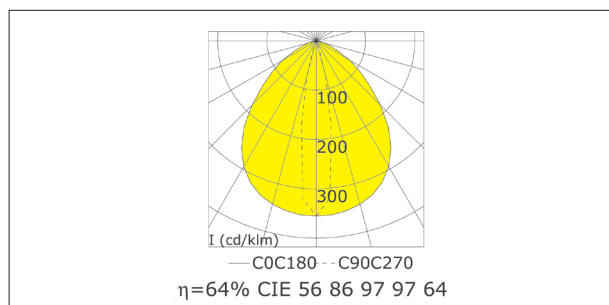

ARTRES

Beschreibung

Diese Mastleuchte eignet sich hervorragend für den Garten, den Eingang am Haus oder auch für vielfältige Beleuchtungssituationen an Wegen oder Parks. Die Lichtabgabe der hoch-effizienten LED-Lampen erfolgt direkt nach unten und erzeugt aufgrund der speziellen Bauform der Leuchte eine eindrucksvolle Lichtgrafik auf dem Boden. Die verwendete LED-Technik zeichnet sich durch Langlebigkeit aus und bietet eine optimale Lichtleistung bei einem geringen Energieverbrauch.

Technische Daten

Art-Nr.: 27-281-02
 IP-Schutz: IP65
 Montageart: Bodenanbau
 Abdeckung: Glas
 Material: Aluminium
 Verarbeitung: RAL 9906, 9910, 7916, 9905

Schutzklasse: I
 Spannung: 230V
 Leistung: 55W
 Lumen: 4150lm, 4350lm
 Konverter: Ein/Aus