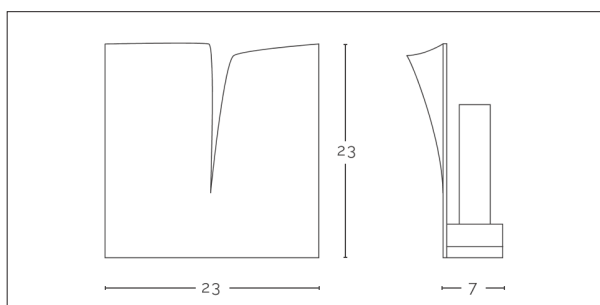

CRACK Wandleuchte

Beschreibung

Formschöne Wandleuchte aus Eisen lackiert, mit Schlitz und einseitig abgeogener Kante für eine schöne Lichtsprache. Durch das schmale Design, eignet sich diese Leuchte ideal für enge Gänge oder an Wände die speziell akzentuiert werden sollen.

Farben

Aussen

Technische Daten

Art-Nr.: 28-132-01
IP-Schutz: IP20
Leistung: 42W
Fassung: E14
Spannung: 230V
Dimmbar: Auf Anfrage

Material: Eisen lackiert

Breite: 23cm
Höhe: 23cm
Tiefe: 7cm