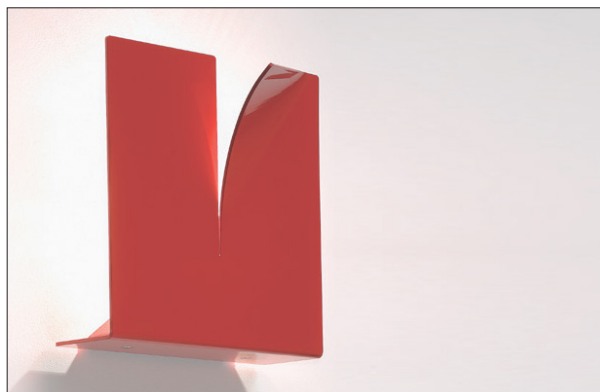

CRACK Wandleuchte

Beschreibung

Formschöne Wandleuchte aus Eisen lackiert, mit Schlitz und einseitig abgeogener Kante für eine schöne Lichtsprache. Durch das schmale Design, eignet sich diese Leuchte ideal für enge Gänge oder an Wände die speziell akzentuiert werden sollen.

Farben

Aussen

Technische Daten

Art-Nr.: 28-132-01
IP-Schutz: IP20
Leistung: 42W
Fassung: E14
Spannung: 230V
Dimmbar: Auf Anfrage

Material: Eisen lackiert

Breite: 23cm
Höhe: 23cm
Tiefe: 7cm