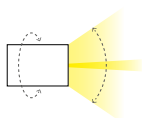

Wichtig: Verstellen Abstrahlwinkel von 10-55°

Nach dem lockern der seitlichen Madenschraube lässt sich der Abstrahlwinkel durch drehen vom Leuchtenkopf von 10-55° einstellen. Da die Änderung des Winkels in kleinen Schritten erfolgt, sind mehrere Umdrehungen notwendig.