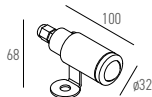

Bemerkung: Kundenspezifisches Kabel auf Anfrage erhältlich.

TECHNISCHE DATEN

IP-Schutz:	IP65	Farbe:	Schwarz, Aluminium eloxiert, Bronze
CRI:	>80	Konverter:	Ein/Aus, DALI
Montageart:	Wandanbau, Deckenanbau, Bodenbau	Farbtemperatur:	2700K, 3000K, 4200K, 6000K Blau, Grün, Rot
Lichtaustritt:	Richtbar	Garantie:	5 Jahre
Optik:	Einstellbar	Prüfzeichen:	CE, ISO 9001
Material:	Aluminium		

Wichtig: Verstellen Abstrahlwinkel von 10-55°

Nach dem lockern der seitlichen Madenschraube lässt sich der Abstrahlwinkel durch drehen vom Leuchtenkopf von 10-55° einstellen. Da die Änderung des Winkels in kleinen Schritten erfolgt, sind mehrere Umdrehungen notwendig.