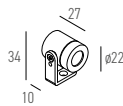

LICHTVERTEILUNGSKURVEN

YAGA

IP65 CE

Art.-Nr.	Masse (ØxLxH)	Farbtemperatur	CRI	Lichtstrom	Leistung	Strom	Preis exkl. MwSt.
82.1011.01 W X	Ø22x27x34mm	2700K	>80	128 lm	2 W	500mA	113.40 A
82.1011.02 W X	Ø22x27x34mm	3000K	>80	133 lm	2 W	500mA	113.40 A
82.1011.03 W X	Ø22x27x34mm	4200K	>80	154 lm	2 W	500mA	113.40 A
82.1011.04 W X	Ø22x27x34mm	6000K	>80	165 lm	2 W	500mA	113.40 A

Farbe: 04 / 13 / 20
Winkel: 07 / 05 / 12

YAGA

IP65 CE

Art.-Nr.	Masse (ØxLxH)	Farbe	Leistung	Strom	Preis exkl. MwSt.
82.1011.05 W X	Ø22x27x34mm	Blau	2 W	500mA	113.40 A
82.1011.06 W X	Ø22x27x34mm	Grün	2 W	500mA	113.40 A
82.1011.07 W X	Ø22x27x34mm	Rot	2 W	500mA	113.40 A

Farbe: 04 / 13 / 20
Winkel: 07 / 05 / 12

ZUBEHÖR

Art.-Nr.	Beschreibung	Masse (LxBxH)	Preis exkl. MwSt.
82.1011.08	Erdspiess	25x10x200mm	21.60 A

KONVERTER EIN/AUS

IP20 CE

Art.-Nr.	Beschreibung	Masse (LxBxH)	Preis exkl. MwSt.
82.2000.01	Konverter Ein/Aus (1-7 Leuchten)	142x22x191mm	40.50 A

KONVERTER DALI

IP20 CE

Art.-Nr.	Beschreibung	Masse (LxBxH)	Preis exkl. MwSt.
82.2001.01	Konverter DALI (1-12 Leuchten)	103x67x211mm	116.10 A

Lieferbare Farben

Winkel