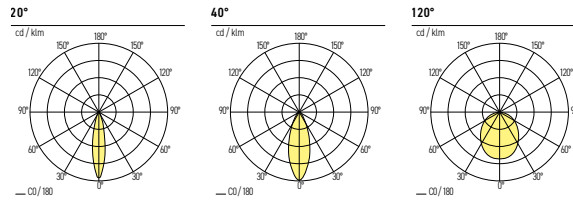

Bemerkung: Kundenspezifisches Kabel auf Anfrage erhältlich.

TECHNISCHE DATEN

IP-Schutz:	IP65	Konverter:	Ein/Aus, DALI
CRI:	>80	Farbtemperatur:	2700K, 3000K, 4200K, 6000K Blau, Grün, Rot
Montageart:	Wandanbau, Deckenanbau, Bodenbau	Garantie:	5 Jahre
Lichtaustritt:	Direktstrahlend	Prüfzeichen:	CE, ISO 9001
Material:	Aluminium		
Farbe:	Schwarz, Aluminium eloxiert, Bronze		

LICHTVERTEILUNGSKURVEN

YAGA

IP65 CE

Art.-Nr.	Masse (ØxLxH)	Farbtemperatur	CRI	Lichtstrom	Leistung	Strom	Preis exkl. MwSt.
82.1011.01 W X	Ø22x27x34mm	2700K	>80	128 lm	2 W	500mA	113.40 A
82.1011.02 W X	Ø22x27x34mm	3000K	>80	133 lm	2 W	500mA	113.40 A
82.1011.03 W X	Ø22x27x34mm	4200K	>80	154 lm	2 W	500mA	113.40 A
82.1011.04 W X	Ø22x27x34mm	6000K	>80	165 lm	2 W	500mA	113.40 A

Farbe: 04 / 13 / 20
Winkel: 07 / 05 / 12

YAGA

IP65 CE

Art.-Nr.	Masse (ØxLxH)	Farbe	Leistung	Strom	Preis exkl. MwSt.
82.1011.05 W X	Ø22x27x34mm	Blau	2 W	500mA	113.40 A
82.1011.06 W X	Ø22x27x34mm	Grün	2 W	500mA	113.40 A
82.1011.07 W X	Ø22x27x34mm	Rot	2 W	500mA	113.40 A

Farbe: 04 / 13 / 20
Winkel: 07 / 05 / 12

ZUBEHÖR

Art.-Nr.	Beschreibung	Masse (LxBxH)	Preis exkl. MwSt.
82.1011.08	Erdspiess	25x10x200mm	21.60 A

KONVERTER EIN/AUS

IP20 CE

Art.-Nr.	Beschreibung	Masse (LxBxH)	Preis exkl. MwSt.
82.2000.01	Konverter Ein/Aus (1-7 Leuchten)	142x22x191mm	40.50 A