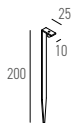

LICHTVERTEILUNGSKURVEN

YAGA

IP65 CE

Art.-Nr.	Masse (ØxLxH)	Farbtemperatur	CRI	Lichtstrom	Leistung	Strom	Preis exkl. MwSt.
82.1011.01 W X	Ø22x27x34mm	2700K	>80	128 lm	2 W	500mA	113.40 A
82.1011.02 W X	Ø22x27x34mm	3000K	>80	133 lm	2 W	500mA	113.40 A
82.1011.03 W X	Ø22x27x34mm	4200K	>80	154 lm	2 W	500mA	113.40 A
82.1011.04 W X	Ø22x27x34mm	6000K	>80	165 lm	2 W	500mA	113.40 A

Farbe: 04 / 13 / 20
Winkel: 07 / 05 / 12

YAGA

IP65 CE

Art.-Nr.	Masse (ØxLxH)	Farbe	Leistung	Strom	Preis exkl. MwSt.
82.1011.05 W X	Ø22x27x34mm	Blau	2 W	500mA	113.40 A
82.1011.06 W X	Ø22x27x34mm	Grün	2 W	500mA	113.40 A
82.1011.07 W X	Ø22x27x34mm	Rot	2 W	500mA	113.40 A

Farbe: 04 / 13 / 20
Winkel: 07 / 05 / 12

ZUBEHÖR

Art.-Nr.	Beschreibung	Masse (LxBxH)	Preis exkl. MwSt.
82.1011.08	Erdspiess	25x10x200mm	21.60 A

KONVERTER EIN/AUS

IP20 CE

Art.-Nr.	Beschreibung	Masse (LxBxH)	Preis exkl. MwSt.
82.2000.01	Konverter Ein/Aus (1-7 Leuchten)	142x22x191mm	40.50 A

KONVERTER DALI

IP20 CE

Art.-Nr.	Beschreibung	Masse (LxBxH)	Preis exkl. MwSt.
82.2001.01	Konverter DALI (1-12 Leuchten)	103x67x211mm	116.10 A

Lieferbare Farben

Winkel