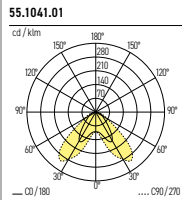

TECHNISCHE DATEN

IP-Schutz:	IP65	Farbe:	Dunkelgrau
CRI:	>83	Konverter:	Ein/Aus
Montageart:	Bodenanbau	Farbtemperatur:	3000K, 4000K
Lichtaustritt:	Direkt nach unten strahlend	Garantie:	5 Jahre
Material:	Aluminium	Prüfzeichen:	CE, ISO 9001

LICHTVERTEILUNGSKURVE

XVEGA

IP65 CE

Art.-Nr.	Masse (ØxH)	Farb-temperatur	CRI	Lichtstrom LED	Lichtstrom effektiv	Leistung	Spannung	α	Farbe	Preis exkl. MwSt.
55.1041.01	Ø700x4000mm	4000K	>85	2600 lm	1918 lm	1x22,5W + 2x22,5W	230V	Asymmetrisch	Dunkelgrau	2753.00 A