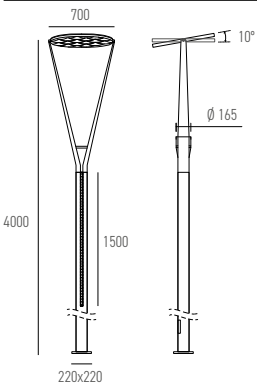

XVEGA

Leuchten für den Aussenbereich in öffentlichen Bereichen und Gärten. Mit indirekter Lichtverteilung über Reflektor, ausgestattet mit PrevaLED COIN 111 AC- und linearen SMD-LED-Modulen. Montagestange mit Sockel und zwei seitlichen Schlitzen für die Linearmodule aus zylindrisch extrudiertem, lackiertem Aluminiumprofil. Trägersystem für den Reflektor aus lackiertem Aluminiumdruckguss. Seitliche Diffusoren aus opalem Polycarbonat. Diffusor aus Klarglas mit hoher thermischer und mechanischer Beständigkeit. Wasserdichter Konstantstromtreiber. Anschlussklemmen in einer wasserdichten Box (IP65) vorinstalliert. Anwendungsbereich: Beleuchtung an öffentlichen Orten, Plätzen, Gärten und Parks.

TECHNISCHE DATEN

IP-Schutz:	IP65	Farbe:	Dunkelgrau
CRI:	>83	Konverter:	Ein/Aus
Montageart:	Bodenanbau	Farbtemperatur:	3000K, 4000K
Lichtaustritt:	Direkt nach unten strahlend	Garantie:	5 Jahre
Material:	Aluminium	Prüfzeichen:	CE, ISO 9001

LICHTVERTEILUNGSKURVE

XVEGA

IP65 CE

Art.-Nr.	Masse (ØxH)	Farb-temperatur	CRI	Lichtstrom LED	Lichtstrom effektiv	Leistung	Spannung	α	Farbe	Preis exkl. MwSt.
55.1041.01	Ø700x4000mm	4000K	>85	2600 lm	1918 lm	1x22,5W + 2x22,5W	230V	Asymmetrisch	Dunkelgrau	2753.00 A