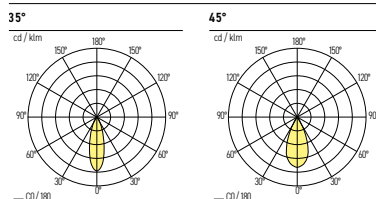

TUBE-6

Die Deckenleuchten TUBE-6 verbindet eine schlanke Geometrie mit hoher mechanischer und optischer Qualität. Der zurückversetzte Lichtpunkt garantiert einen hohen Sehkomfort und durch den CRI98 eine sehr schöne Farbwiedergabe. Ausgestattet mit COB-LED.

TECHNISCHE DATEN

IP-Schutz:	IP40 / IP44 (externer Konverter)	Farbe:	Weiss, Schwarz
CRI:	98	Konverter:	Ein/Aus, DALI
Montageart:	Deckenanbau	Farbtemperatur:	2700K, 3000K, 4000K
Lichtaustritt:	Direktstrahlend	Garantie:	5 Jahre
Material:	Aluminium	Prüfzeichen:	CE, ISO 9001

LICHTVERTEILUNGSKURVEN

TUBE-6

IP44 CE

Art.-Nr.	Masse (ØxH)	Farbtemperatur	CRI	Lichtstrom	Leistung	Strom	Preis exkl. MwSt.
82.1006.01 W X	Ø45x232mm	2700K	98	540 lm	6 W	500mA	189.00 A
82.1006.02 W X	Ø45x232mm	3000K	98	600 lm	6 W	500mA	189.00 A
82.1006.03 W X	Ø45x232mm	4000K	98	620 lm	6 W	500mA	189.00 A

Farbe: 01 / 04
Winkel: 08 / 09

KONVERTER EIN/AUS

IP20 CE

Art.-Nr.	Beschreibung	Masse (LxBxH)	Preis exkl. MwSt.
82.2000.01	Konverter Ein/Aus (1-2 Leuchten)	142x22x19mm	36.45 A

KONVERTER DALI

IP20 CE

Art.-Nr.	Beschreibung	Masse (LxBxH)	Preis exkl. MwSt.
82.2001.01	Konverter DALI (1-4 Leuchten)	103x67x21mm	108.00 A