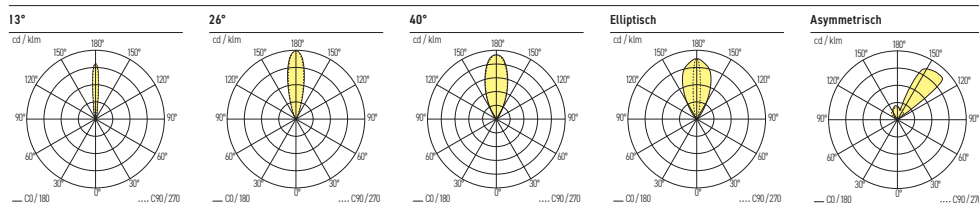

TECHNISCHE DATEN

IP-Schutz:	IP67	Konverter:	Ein/Aus
CRI:	>80	Farbtemperatur:	3000K, 4000K
Montageart:	Bodeneinbau	Garantie:	5 Jahre
Lichtaustritt:	Direkt nach oben strahlend	Prüfzeichen:	CE, ISO 9001
Material:	Aluminium / Edelstahl AISI 316L	Zuleitung:	1m
Farbe:	Edelstahl gebürstet		

LICHTVERTEILUNGSKURVEN

TETRA-INCASSO-900.3

IP67 CE 990x120mm

Art.-Nr.	Masse (LxBxH)	Farbtemperatur	CRI	Lichtstrom LED	Lichtstrom effektiv	Leistung	Spannung	α	Farbe	Preis exkl. MwSt.
24.1110.15	1000x130x68mm	3000K	>80	4500 lm	3000 lm	47 W	230V	13°	Edelstahl gebürstet	1675.50 A
24.1110.16	1000x130x68mm	3000K	>80	4500 lm	3090 lm	47 W	230V	26°	Edelstahl gebürstet	1675.50 A
24.1110.17	1000x130x68mm	3000K	>80	4500 lm	2790 lm	47 W	230V	40°	Edelstahl gebürstet	1675.50 A
24.1110.18	1000x130x68mm	3000K	>80	4500 lm	2590 lm	47 W	230V	Elliptisch	Edelstahl gebürstet	1675.50 A
24.1110.19	1000x130x68mm	4000K	>80	4680 lm	3120 lm	47 W	230V	13°	Edelstahl gebürstet	1675.50 A
24.1110.20	1000x130x68mm	4000K	>80	4680 lm	3220 lm	47 W	230V	26°	Edelstahl gebürstet	1675.50 A
24.1110.21	1000x130x68mm	4000K	>80	4680 lm	2900 lm	47 W	230V	40°	Edelstahl gebürstet	1675.50 A
24.1110.22	1000x130x68mm	4000K	>80	4680 lm	2690 lm	47 W	230V	Elliptisch	Edelstahl gebürstet	1675.50 A

TETRA-INCASSO-900.4

IP67 CE 990x120mm

Art.-Nr.	Masse (LxBxH)	Farbtemperatur	CRI	Lichtstrom LED	Lichtstrom effektiv	Leistung	Spannung	α	Farbe	Preis exkl. MwSt.
24.1110.23	1000x130x68mm	3000K	>80	4450 lm	1300 lm	47 W	230V	Asymmetrisch	Edelstahl gebürstet	1288.50 A
24.1110.24	1000x130x68mm	4000K	>80	4633 lm	1350 lm	47 W	230V	Asymmetrisch	Edelstahl gebürstet	1288.50 A