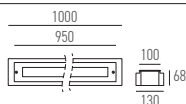

LICHTVERTEILUNGSKURVEN

TETRA-INCASSO-900.3

IP67 CE 990x120mm

Art.-Nr.	Masse (LxBxH)	Farbtemperatur	CRI	Lichtstrom LED	Lichtstrom effektiv	Leistung	Spannung	α	Farbe	Preis exkl. MwSt.
24.1110.15	1000x130x68mm	3000K	>80	4500 lm	3000 lm	47 W	230V	13°	Edelstahl gebürstet	1675.50 A
24.1110.16	1000x130x68mm	3000K	>80	4500 lm	3090 lm	47 W	230V	26°	Edelstahl gebürstet	1675.50 A
24.1110.17	1000x130x68mm	3000K	>80	4500 lm	2790 lm	47 W	230V	40°	Edelstahl gebürstet	1675.50 A
24.1110.18	1000x130x68mm	3000K	>80	4500 lm	2590 lm	47 W	230V	Elliptisch	Edelstahl gebürstet	1675.50 A
24.1110.19	1000x130x68mm	4000K	>80	4680 lm	3120 lm	47 W	230V	13°	Edelstahl gebürstet	1675.50 A
24.1110.20	1000x130x68mm	4000K	>80	4680 lm	3220 lm	47 W	230V	26°	Edelstahl gebürstet	1675.50 A
24.1110.21	1000x130x68mm	4000K	>80	4680 lm	2900 lm	47 W	230V	40°	Edelstahl gebürstet	1675.50 A
24.1110.22	1000x130x68mm	4000K	>80	4680 lm	2690 lm	47 W	230V	Elliptisch	Edelstahl gebürstet	1675.50 A

TETRA-INCASSO-900.4

IP67 CE 990x120mm

Art.-Nr.	Masse (LxBxH)	Farbtemperatur	CRI	Lichtstrom LED	Lichtstrom effektiv	Leistung	Spannung	α	Farbe	Preis exkl. MwSt.
24.1110.23	1000x130x68mm	3000K	>80	4450 lm	1300 lm	47 W	230V	Asymmetrisch	Edelstahl gebürstet	1288.50 A
24.1110.24	1000x130x68mm	4000K	>80	4633 lm	1350 lm	47 W	230V	Asymmetrisch	Edelstahl gebürstet	1288.50 A