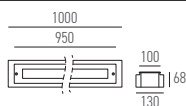

TECHNISCHE DATEN

IP-Schutz:	IP67	Konverter:	Ein/Aus
CRI:	>80	Farbtemperatur:	3000K, 4000K
Montageart:	Bodeneinbau	Garantie:	5 Jahre
Lichtaustritt:	Direkt nach oben strahlend	Prüfzeichen:	CE, ISO 9001
Material:	Aluminium / Edelstahl AISI 316L	Zuleitung:	1m
Farbe:	Edelstahl gebürstet		

LICHTVERTEILUNGSKURVEN

TETRA-INCASSO-900.3

IP67 CE 990x120mm

Art.-Nr.	Masse (LxBxH)	Farbtemperatur	CRI	Lichtstrom LED	Lichtstrom effektiv	Leistung	Spannung	α	Farbe	Preis exkl. MwSt.
24.1110.15	1000x130x68mm	3000K	>80	4500 lm	3000 lm	47 W	230V	13°	Edelstahl gebürstet	1675.50 A
24.1110.16	1000x130x68mm	3000K	>80	4500 lm	3090 lm	47 W	230V	26°	Edelstahl gebürstet	1675.50 A
24.1110.17	1000x130x68mm	3000K	>80	4500 lm	2790 lm	47 W	230V	40°	Edelstahl gebürstet	1675.50 A
24.1110.18	1000x130x68mm	3000K	>80	4500 lm	2590 lm	47 W	230V	Elliptisch	Edelstahl gebürstet	1675.50 A
24.1110.19	1000x130x68mm	4000K	>80	4680 lm	3120 lm	47 W	230V	13°	Edelstahl gebürstet	1675.50 A
24.1110.20	1000x130x68mm	4000K	>80	4680 lm	3220 lm	47 W	230V	26°	Edelstahl gebürstet	1675.50 A
24.1110.21	1000x130x68mm	4000K	>80	4680 lm	2900 lm	47 W	230V	40°	Edelstahl gebürstet	1675.50 A
24.1110.22	1000x130x68mm	4000K	>80	4680 lm	2690 lm	47 W	230V	Elliptisch	Edelstahl gebürstet	1675.50 A

TETRA-INCASSO-900.4

IP67 CE 990x120mm

Art.-Nr.	Masse (LxBxH)	Farbtemperatur	CRI	Lichtstrom LED	Lichtstrom effektiv	Leistung	Spannung	α	Farbe	Preis exkl. MwSt.
24.1110.23	1000x130x68mm	3000K	>80	4450 lm	1300 lm	47 W	230V	Asymmetrisch	Edelstahl gebürstet	1288.50 A
24.1110.24	1000x130x68mm	4000K	>80	4633 lm	1350 lm	47 W	230V	Asymmetrisch	Edelstahl gebürstet	1288.50 A