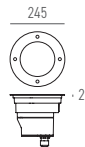

TERRA-245

Bodeneinbauleuchte für Fussgängerbereiche. Kondenswasserfrei durch hermetisch geschlossenen Innenraum. Gehäuse aus Epoxidharz-Duroplast, Edelstahl und Aluminium. Kreisförmige Abschlussblende V4A geschliffen. Bündige ESG-Verglasung mit sekundärem Dichtungsglas. Hochleistungs-LED-Refraktoroptik mit unterschiedlichen Ausstrahlwinkeln. Integrierter Vapour-Seal. Kondenswasserschutz. Gehäuse-Innenraum auch während der Montage IP68 versiegelt. Mit Anschlussleitung H07RN-F 3G1, L 500 mm.

TECHNISCHE DATEN

IP-Schutz:	IP68	Farbe:	Edelstahl gebürstet
CRI:	>80	Konverter:	Ein/Aus
Montageart:	Bodeneinbau	Farbtemperatur:	3000K, 4000K
Lichtaustritt:	Direkt nach oben	Garantie:	5 Jahre
Material:	Aluminium-Druckguss, Edelstahl V4A	Prüfzeichen:	CE, ISO 9001

LICHTVERTEILUNGSKURVEN

TERRA-245.1 mit symmetrischer Lichtverteilung

IP68 CE Φ 145 x H225mm

Art.-Nr.	Masse (ØxH)	CRI	Lichtstrom 3000K/4000K	Leistung	Spannung	Dimmbar		Preis exkl. MwSt.
38.8031.01 K	245x147mm	>80	2150/2200 lm	28 W	230V	Ein/Aus	24°	897.00 A
38.8031.02 K	245x147mm	>80	2150/2200 lm	28 W	230V	Ein/Aus	62°	897.00 A

Kelvin: 03 / 04

TERRA-245.2 mit asymmetrischer Lichtverteilung

IP68 CE Φ 145 x H225mm

Art.-Nr.	Masse (ØxH)	CRI	Lichtstrom 3000K/4000K	Leistung	Spannung	Dimmbar		Preis exkl. MwSt.
38.8031.03 K	245x147mm	>80	2150/2200 lm	28 W	230V	Ein/Aus	Asymmetrisch	897.00 A