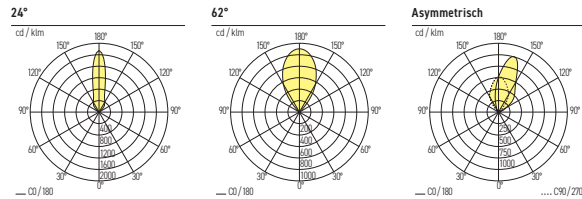

TERRA-245

Bodeneinbauleuchte für Fussgängerbereiche. Kondenswasserfrei durch hermetisch geschlossenen Innenraum. Gehäuse aus Epoxidharz-Duroplast, Edelstahl und Aluminium. Kreisförmige Abschlussblende V4A geschliffen. Bündige ESG-Verglasung mit sekundärem Dichtungsglas. Hochleistungs-LED-Refraktoroptik mit unterschiedlichen Ausstrahlwinkeln. Integrierter Vapour-Seal. Kondenswasserschutz. Gehäuse-Innenraum auch während der Montage IP68 versiegelt. Mit Anschlussleitung H07RN-F 3G1, L 500 mm.

TECHNISCHE DATEN

IP-Schutz:	IP68	Farbe:	Edelstahl gebürstet
CRI:	>80	Konverter:	Ein/Aus
Montageart:	Bodeneinbau	Farbtemperatur:	3000K, 4000K
Lichtaustritt:	Direkt nach oben	Garantie:	5 Jahre
Material:	Aluminium-Druckguss, Edelstahl V4A	Prüfzeichen:	CE, ISO 9001

LICHTVERTEILUNGSKURVEN

TERRA-245.1 mit symmetrischer Lichtverteilung

IP68 CE Φ 145 x H225mm

Art.-Nr.	Masse (ØxH)	CRI	Lichtstrom 3000K/4000K	Leistung	Spannung	Dimmbar		Preis exkl. MwSt.
38.8031.01 K	245x147mm	>80	2150/2200 lm	28 W	230V	Ein/Aus	24°	897.00 A
38.8031.02 K	245x147mm	>80	2150/2200 lm	28 W	230V	Ein/Aus	62°	897.00 A

Kelvin: 03 / 04

TERRA-245.2 mit asymmetrischer Lichtverteilung

IP68 CE Φ 145 x H225mm

Art.-Nr.	Masse (ØxH)	CRI	Lichtstrom 3000K/4000K	Leistung	Spannung	Dimmbar		Preis exkl. MwSt.
38.8031.03 K	245x147mm	>80	2150/2200 lm	28 W	230V	Ein/Aus	Asymmetrisch	897.00 A