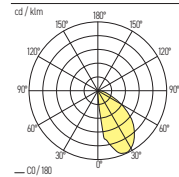

Produkte aus der Familie TEAM

Wandanbau

Seite: 521

LICHTVERTEILUNGSKURVEN

Einseitiger Lichtaustritt

Zweiseitiger Lichtaustritt

TEAM-S1 Einseitiger Lichtaustritt

IP66 CE

Art.-Nr.	Masse (LxBxH)	Farbtemperatur	CRI	Lichtstrom LED	Lichtstrom effektiv	Leistung	Spannung		Preis exkl. MwSt.
24.1824.01 X	280x102x600mm	3000K	>80	1600 lm	890 lm	17,5 W	230V	70°	897,75 A
24.1824.02 X	280x102x600mm	4000K	>80	1664 lm	925 lm	17,5 W	230V	70°	897,75 A

Farbe: **01 / 04 / 05 / 06 / 11 / 15**

Bemerkung: Inkl. Kabelverbinder IP68

TEAM-S2 Zweiseitiger Lichtaustritt

IP66 CE

Art.-Nr.	Masse (LxBxH)	Farbtemperatur	CRI	Lichtstrom LED	Lichtstrom effektiv	Leistung	Spannung		Preis exkl. MwSt.
24.1824.03 X	280x102x600mm	3000K	>80	3200 lm	1780 lm	35 W	230V	2x70°	1308,00 A
24.1824.04 X	280x102x600mm	4000K	>80	3328 lm	1850 lm	35 W	230V	2x70°	1308,00 A

Farbe: **01 / 04 / 05 / 06 / 11 / 15**

Bemerkung: Inkl. Kabelverbinder IP68

TEAM-L1 Einseitiger Lichtaustritt

IP66 CE

Art.-Nr.	Masse (LxBxH)	Farbtemperatur	CRI	Lichtstrom LED	Lichtstrom effektiv	Leistung	Spannung		Preis exkl. MwSt.
24.1824.05 X	280x102x900mm	3000K	>80	1600 lm	890 lm	17,5 W	230V	70°	976,50 A
24.1824.06 X	280x102x900mm	4000K	>80	1664 lm	925 lm	17,5 W	230V	70°	976,50 A