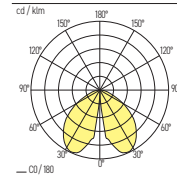

Produkte aus der Familie TEAM

Wandanbau

Seite: 521

LICHTVERTEILUNGSKURVEN

Einseitiger Lichtaustritt

Zweiseitiger Lichtaustritt

TEAM-S1 Einseitiger Lichtaustritt

IP66 CE

Art.-Nr.	Masse (LxBxH)	Farbtemperatur	CRI	Lichtstrom LED	Lichtstrom effektiv	Leistung	Spannung		Preis exkl. MwSt.
24.1824.01 X	280x102x600mm	3000K	>80	1600 lm	890 lm	17,5 W	230V	70°	897,75 A
24.1824.02 X	280x102x600mm	4000K	>80	1664 lm	925 lm	17,5 W	230V	70°	897,75 A

Farbe: **01 / 04 / 05 / 06 / 11 / 15**

Bemerkung: Inkl. Kabelverbinder IP68

TEAM-S2 Zweiseitiger Lichtaustritt

IP66 CE

Art.-Nr.	Masse (LxBxH)	Farbtemperatur	CRI	Lichtstrom LED	Lichtstrom effektiv	Leistung	Spannung		Preis exkl. MwSt.
24.1824.03 X	280x102x600mm	3000K	>80	3200 lm	1780 lm	35 W	230V	2x70°	1308,00 A
24.1824.04 X	280x102x600mm	4000K	>80	3328 lm	1850 lm	35 W	230V	2x70°	1308,00 A

Farbe: **01 / 04 / 05 / 06 / 11 / 15**

Bemerkung: Inkl. Kabelverbinder IP68

TEAM-L1 Einseitiger Lichtaustritt

IP66 CE

Art.-Nr.	Masse (LxBxH)	Farbtemperatur	CRI	Lichtstrom LED	Lichtstrom effektiv	Leistung	Spannung		Preis exkl. MwSt.
24.1824.05 X	280x102x900mm	3000K	>80	1600 lm	890 lm	17,5 W	230V	70°	976,50 A
24.1824.06 X	280x102x900mm	4000K	>80	1664 lm	925 lm	17,5 W	230V	70°	976,50 A