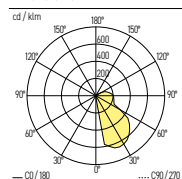

TARRES-1

Schlank, elegant und topmodern: Mit der abgeblendeten Pollerleuchte lassen sich moderne wie klassisch angelegte Gärten, Zufahrten oder Wege beleuchten. Ihr schlankes Design verleiht dieser Aussenleuchte einen ganz besonderen Charme. Ausserdem überzeugt die Pollerleuchte mit einer sehr angenehmen Lichtwirkung, da das Licht der eingebauten LED-Module vollständig entblendet an die Umgebung abgegeben wird. Die Fertigung dieser Leuchte erfolgt nach hohen Qualitätsstandards und den Richtlinien der Schutzart IP65, so dass weder Staub noch Spritzwasser ins Leuchteninnere eindringen können. Ein Einsatz überall im Aussenbereich ist damit überhaupt kein Problem.

TECHNISCHE DATEN

IP-Schutz:	IP65	Farbe:	Weiss, Schwarz, Anthrazit, Silber matt
CRI:	>80	Konverter:	Ein/Aus
Montageart:	Bodenanbau	Farbtemperatur:	3000K
Lichtaustritt:	Direkt nach unten	Garantie:	5 Jahre
Material:	Aluminium	Prüfzeichen:	CE, ISO 9001

LICHTVERTEILUNGSKURVE

27.2640.01-02

TARRES-S1

IP65 CE

Art.-Nr.	Masse (LxBxH)	Farbtemperatur	CRI	Lichtstrom	Leistung	Spannung	Preis exkl. MwSt.
27.2640.01 X	100x200x600mm	3000K	>80	610 lm	6 W	230V	615.15 A