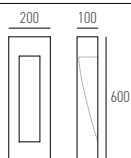

LICHTVERTEILUNGSKURVE

27.2640.01-02

TARRES-S1

IP65 CE

Art.-Nr.	Masse (LxBxH)	Farbtemperatur	CRI	Lichtstrom	Leistung	Spannung	Preis exkl. MwSt.
27.2640.01 X	100x200x600mm	3000K	>80	610 lm	6 W	230V	615.15 A