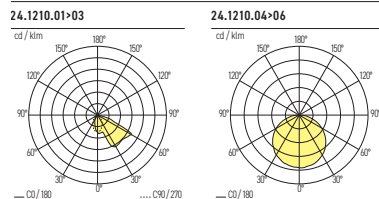

SPY-SMALL

Die Wandeinbauleuchte SPY-SMALL ist da, man sieht sie aber nicht. Die Reinheit ihrer geometrischen Form macht sie zu einer optisch leichten Leuchte, die keine Aufmerksamkeit auf sich zieht, aber wenn man sie bemerkt, ist sie sehr elegant. Wenn die SPY-SMALL eingeschaltet ist, strahlt diese ein helles und behagliches Licht aus. Das makellose Design wird durch das völlige Fehlen von Schrauben verstärkt. Der Polycarbonat-Körper trägt einen Diffusor aus Glas, der in diversen Farben erhältlich ist. Als Zubehör sind sowohl Unterputz- als auch Hohlwand-Montagegehäuse lieferbar. Die SPY-SMALL ist im Innen- und Aussenbereich einsetzbar.

TECHNISCHE DATEN

IP-Schutz:	IP66	Konverter:	Ein/Aus
CRI:	>80	Farbtemperatur:	2700K, 3000K, 4000K
Montageart:	Wandeinbau	Garantie:	5 Jahre
Lichtaustritt:	Direkt nach unten strahlend	Prüfzeichen:	CE, ISO 9001
Material:	Aluminium	Zuleitung:	1,5 m
Farbe:	Schwarz, Weiss, Grau, Anthrazit, Bronze		

LICHTVERTEILUNGSKURVEN

SPY-SMALL-1.1 Glas transparent - Asymmetrisch

IP66 CE Ø66mm

Art.-Nr.	Masse (LxBxH)	Farbtemperatur	CRI	Lichtstrom LED	Lichtstrom effektiv	Leistung	Spannung	Preis exkl. MwSt.
24.1210.01 X	80x37,5x80mm	2700K	>80	230 lm	25 lm	3,8 W	230V	132.75 A
24.1210.02 X	80x37,5x80mm	3000K	>80	250 lm	25 lm	3,8 W	230V	132.75 A
24.1210.03 X	80x37,5x80mm	4000K	>80	260 lm	25 lm	3,8 W	230V	132.75 A

Farbe: 01 / 04 / 05 / 06 / 11

Bemerkung: Inkl. Kabelverbinder IP68

SPY-SMALL-1.2 Glas satiniert - 120°

IP66 CE Ø66mm

Art.-Nr.	Masse (LxBxH)	Farbtemperatur	CRI	Lichtstrom LED	Lichtstrom effektiv	Leistung	Spannung	Preis exkl. MwSt.
24.1210.04 X	80x37,5x80mm	2700K	>80	230lm	10 lm	3,8 W	230V	132.75 A
24.1210.05 X	80x37,5x80mm	3000K	>80	250 lm	10 lm	3,8 W	230V	132.75 A
24.1210.06 X	80x37,5x80mm	4000K	>80	260 lm	10 lm	3,8 W	230V	132.75 A