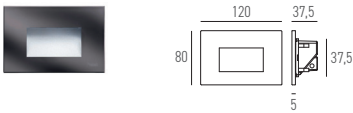

SPY-MEDIUM

Die Wandeinbauleuchte SPY-MEDIUM ist da, man sieht sie aber nicht. Die Reinheit ihrer geometrischen Form macht sie zu einer optisch leichten Leuchte, die keine Aufmerksamkeit auf sich zieht, aber wenn man sie bemerkt, ist sie sehr elegant. Wenn die SPY-MEDIUM eingeschaltet ist, strahlt diese ein helles und behagliches Licht aus. Das makellose Design wird durch das völlige Fehlen von Schrauben verstärkt. Der Polycarbonat-Körper trägt einen Diffusor aus Glas, der in diversen Farben erhältlich ist. Als Zubehör sind sowohl Unterputz- als auch Hohlwand-Montagegehäuse lieferbar. Die SPY-MEDIUM ist im Innen- und Aussenbereich einsetzbar.

TECHNISCHE DATEN

IP-Schutz:	IP66	Konverter:	Ein/Aus
CRI:	>80	Farbtemperatur:	2700K, 3000K, 4000K
Montageart:	Wandeinbau	Garantie:	5 Jahre
Lichtaustritt:	Direkt nach unten strahlend	Prüfzeichen:	CE, ISO 9001
Material:	Aluminium	Zuleitung:	1,5 m
Farbe:	Schwarz, Weiss, Grau, Anthrazit, Bronze		

LICHTVERTEILUNGSKURVEN

SPY-MEDIUM-1.1 Glas transparent - Asymmetrisch

IP66 CE 96x59mm

Art.-Nr.	Masse (LxBxH)	Farbtemperatur	CRI	Lichtstrom LED	Lichtstrom effektiv	Leistung	Spannung	Preis exkl. MwSt.
24.1210.09 X	120x37,5x80mm	2700K	>80	380 lm	130 lm	6 W	230V	185.25 A
24.1210.10 X	120x37,5x80mm	3000K	>80	400 lm	130 lm	6 W	230V	185.25 A
24.1210.11 X	120x37,5x80mm	4000K	>80	416 lm	130 lm	6 W	230V	185.25 A

Farbe: 01 / 04 / 05 / 06 / 11

Bemerkung: Inkl. Kabelverbinder IP68

SPY-MEDIUM-1.2 Glas satiniert - 120°

IP66 CE 96x59mm

Art.-Nr.	Masse (LxBxH)	Farbtemperatur	CRI	Lichtstrom LED	Lichtstrom effektiv	Leistung	Spannung	Preis exkl. MwSt.
24.1210.12 X	120x37,5x80mm	2700K	>80	380 lm	50 lm	6 W	230V	185.25 A
24.1210.13 X	120x37,5x80mm	3000K	>80	400 lm	50 lm	6 W	230V	185.25 A
24.1210.14 X	120x37,5x80mm	4000K	>80	416 lm	50 lm	6 W	230V	185.25 A