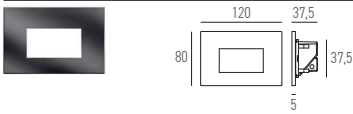

TECHNISCHE DATEN

IP-Schutz:	IP66	Konverter:	Ein/Aus
CRI:	>80	Farbtemperatur:	2700K, 3000K, 4000K
Montageart:	Wandeinbau	Garantie:	5 Jahre
Lichtaustritt:	Direkt nach unten strahlend	Prüfzeichen:	CE, ISO 9001
Material:	Aluminium	Zuleitung:	1,5 m
Farbe:	Schwarz, Weiss, Grau, Anthrazit, Bronze		

LICHTVERTEILUNGSKURVEN

SPY-MEDIUM-1.1 Glas transparent - Asymmetrisch

IP66 CE 96x59mm

Art.-Nr.	Masse (LxBxH)	Farbtemperatur	CRI	Lichtstrom LED	Lichtstrom effektiv	Leistung	Spannung	Preis exkl. MwSt.
24.1210.09 X	120x37,5x80mm	2700K	>80	380 lm	130 lm	6 W	230V	185.25 A
24.1210.10 X	120x37,5x80mm	3000K	>80	400 lm	130 lm	6 W	230V	185.25 A
24.1210.11 X	120x37,5x80mm	4000K	>80	416 lm	130 lm	6 W	230V	185.25 A

Farbe: 01 / 04 / 05 / 06 / 11

Bemerkung: Inkl. Kabelverbinder IP68

SPY-MEDIUM-1.2 Glas satiniert - 120°

IP66 CE 96x59mm

Art.-Nr.	Masse (LxBxH)	Farbtemperatur	CRI	Lichtstrom LED	Lichtstrom effektiv	Leistung	Spannung	Preis exkl. MwSt.
24.1210.12 X	120x37,5x80mm	2700K	>80	380 lm	50 lm	6 W	230V	185.25 A
24.1210.13 X	120x37,5x80mm	3000K	>80	400 lm	50 lm	6 W	230V	185.25 A
24.1210.14 X	120x37,5x80mm	4000K	>80	416 lm	50 lm	6 W	230V	185.25 A