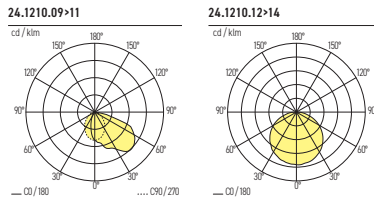

TECHNISCHE DATEN

IP-Schutz:	IP66	Konverter:	Ein/Aus
CRI:	>80	Farbtemperatur:	2700K, 3000K, 4000K
Montageart:	Wandeinbau	Garantie:	5 Jahre
Lichtaustritt:	Direkt nach unten strahlend	Prüfzeichen:	CE, ISO 9001
Material:	Aluminium	Zuleitung:	1,5 m
Farbe:	Schwarz, Weiss, Grau, Anthrazit, Bronze		

LICHTVERTEILUNGSKURVEN

SPY-MEDIUM-1.1 Glas transparent - Asymmetrisch

IP66 CE 96x59mm

Art.-Nr.	Masse (LxBxH)	Farbtemperatur	CRI	Lichtstrom LED	Lichtstrom effektiv	Leistung	Spannung	Preis exkl. MwSt.
24.1210.09 X	120x37,5x80mm	2700K	>80	380 lm	130 lm	6 W	230V	185.25 A
24.1210.10 X	120x37,5x80mm	3000K	>80	400 lm	130 lm	6 W	230V	185.25 A
24.1210.11 X	120x37,5x80mm	4000K	>80	416 lm	130 lm	6 W	230V	185.25 A