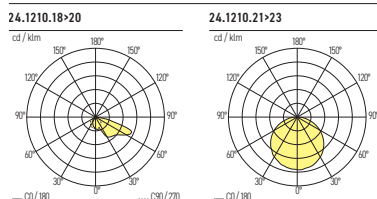

SPY-LARGE

Die Wandeinbauleuchte SPY-LARGE ist da, man sieht sie aber nicht. Die Reinheit ihrer geometrischen Form macht sie zu einer optisch leichten Leuchte, die keine Aufmerksamkeit auf sich zieht, aber wenn man sie bemerkt, ist sie sehr elegant. Wenn die SPY-LARGE eingeschaltet ist, strahlt diese ein helles und behagliches Licht aus. Das makellose Design wird durch das völlige Fehlen von Schrauben verstärkt. Der Polycarbonat-Körper trägt einen Diffusor aus Glas, der in diversen Farben erhältlich ist. Als Zubehör ist ein Unterputz-Montagegehäuse lieferbar. Die SPY-LARGE ist im Innen- und Aussenbereich einsetzbar.

TECHNISCHE DATEN

IP-Schutz:	IP66	Konverter:	Ein/Aus
CRI:	>80	Farbtemperatur:	2700K, 3000K, 4000K
Montageart:	Wandeinbau	Garantie:	5 Jahre
Lichtaustritt:	Direkt nach unten strahlend	Prüfzeichen:	CE, ISO 9001
Material:	Aluminium	Zuleitung:	1,5 m
Farbe:	Schwarz, Weiss, Grau, Anthrazit, Bronze		

LICHTVERTEILUNGSKURVEN

SPY-LARGE-1.1 Glas transparent - Asymmetrisch

IP66 CE 174x79,6mm

Art.-Nr.	Masse (LxBxH)	Farbtemperatur	CRI	Lichtstrom LED	Lichtstrom effektiv	Leistung	Spannung	Preis exkl. MwSt.
24.1210.18 X	190x37,5x80mm	2700K	>80	480 lm	150 lm	8 W	230V	211.50 A
24.1210.19 X	190x37,5x80mm	3000K	>80	500 lm	150 lm	8 W	230V	211.50 A
24.1210.20 X	190x37,5x80mm	4000K	>80	572 lm	150 lm	8 W	230V	211.50 A

Farbe: 01 / 04 / 05 / 06 / 11

Bemerkung: Inkl. Kabelverbinder IP68

SPY-LARGE-1.2 Glas satiniert - 120°

IP66 CE 174x79,6mm

Art.-Nr.	Masse (LxBxH)	Farbtemperatur	CRI	Lichtstrom LED	Lichtstrom effektiv	Leistung	Spannung	Preis exkl. MwSt.
24.1210.21 X	190x37,5x80mm	2700K	>80	480 lm	60 lm	8 W	230V	211.50 A
24.1210.22 X	190x37,5x80mm	3000K	>80	500 lm	60 lm	8 W	230V	211.50 A
24.1210.23 X	190x37,5x80mm	4000K	>80	572 lm	60 lm	8 W	230V	211.50 A