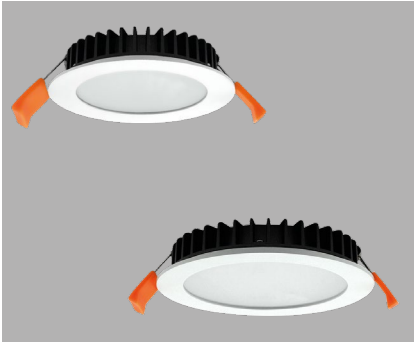

SOLINO

Der Einbaudownlight SOLINO bietet durch seine kompakte Bauform eine vielseitige Einsatzmöglichkeit. Die Leuchte ist in 4 verschiedenen Größen mit geringer Einbautiefe verfügbar. Der Einbaudownlight kann in Wohnhäusern, Restaurants oder auch in Verkaufsgeschäften eingesetzt werden. Durch die satinierte Abdeckung bietet die Leuchte ein hohes Mass an Sehkomfort. Die Leuchten lassen sich harmonisch in die Umgebung einfügen und stellen keinen dominanten Körper dar. Sie sorgen für eine ausgewogene und wirtschaftliche Umgebungsbeleuchtung.

TECHNISCHE DATEN

IP-Schutz:	IP20	Farbe:	Weiss
CRI:	>90	Konverter:	DALI, PUSH
Montageart:	Deckeneinbau	Farbtemperatur:	3000K, 4000K, (2700K auf Anfrage)
Lichtaustritt:	Direkt nach unten strahlend	Garantie:	5 Jahre
Material:	Aluminium	Prüfzeichen:	CE, ISO 9001

LICHTVERTEILUNGSKURVEN

SOLINO-1

IP20 CE RoHS P Ø90-95mm

Art.-Nr.	Masse (ØxH)	CRI	Lichtstrom 3000K/4000K	Leistung	Strom	Beam	Preis exkl. MwSt.
65.1008.01 K	Ø106x34mm	>90	700/720 lm	8 W	350mA	90°	42.40 A
Kelvin: 03 / 04							

SOLINO-2

IP20 CE RoHS P Ø125-130mm

Art.-Nr.	Masse (ØxH)	CRI	Lichtstrom 3000K/4000K	Leistung	Strom	Beam	Preis exkl. MwSt.
65.1008.02 K	Ø140x36mm	>90	970/1010 lm	10 W	350mA	90°	47.70 A
Kelvin: 03 / 04							