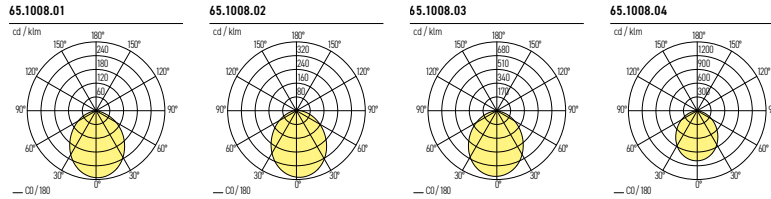

TECHNISCHE DATEN

IP-Schutz:	IP20	Farbe:	Weiss
CRI:	>90	Konverter:	DALI, PUSH
Montageart:	Deckeneinbau	Farbtemperatur:	3000K, 4000K, (2700K auf Anfrage)
Lichtaustritt:	Direkt nach unten strahlend	Garantie:	5 Jahre
Material:	Aluminium	Prüfzeichen:	CE, ISO 9001

LICHTVERTEILUNGSKURVEN

SOLINO-1

IP20 CE RoHS P Ø90-95mm

Art.-Nr.	Masse (ØxH)	CRI	Lichtstrom 3000K/4000K	Leistung	Strom	Beam	Preis exkl. MwSt.
65.1008.01 K	Ø106x34mm	>90	700/720 lm	8 W	350mA	90°	42.40 A
Kelvin: 03 / 04							

SOLINO-2

IP20 CE RoHS P Ø125-130mm

Art.-Nr.	Masse (ØxH)	CRI	Lichtstrom 3000K/4000K	Leistung	Strom	Beam	Preis exkl. MwSt.
65.1008.02 K	Ø140x36mm	>90	970/1010 lm	10 W	350mA	90°	47.70 A
Kelvin: 03 / 04							

SOLINO-4

IP20 CE RoHS P Ø200-210mm

Art.-Nr.	Masse (ØxH)	CRI	Lichtstrom 3000K/4000K	Leistung	Strom	Beam	Preis exkl. MwSt.
65.1008.04 K	Ø230x38mm	>90	2800/2890 lm	26 W	700mA	90°	95.40 A
Kelvin: 03 / 04							