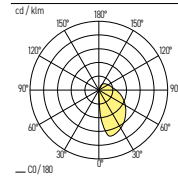

Die Pollerleuchte SIGN bietet eine Schutzklasse von IP65 aus behandeltem Aluminium mit Doppelpulverbeschichtung. Mit minimalistischem Design kann SIGN eine gleichmässige und weite Beleuchtung herstellen.

Bemerkung: Kundenspezifisches Kabel auf Anfrage erhältlich.

TECHNISCHE DATEN

IP-Schutz:	IP65	Farbe:	Weiss, Grau, Schwarz, Corten
CRI:	>80	Konverter:	Ein/Aus
Montageart:	Bodenanbau	Farbtemperatur:	3000K, 4000K
Lichtaustritt:	Direkt nach unten strahlend	Garantie:	5 Jahre
Material:	Aluminium	Prüfzeichen:	CE, ISO 9001

LICHTVERTEILUNGSKURVE

82.1028.01 > 02

SIGN

IP65 CE

Art.-Nr.	Masse (LxBxH)	Farbtemperatur	CRI	Lichtstrom	Leistung	Spannung	Preis exkl. MwSt.
82.1028.01 X	90x50x350mm	3000K	>80	360 lm	5 W	230V	364.50 A
82.1028.02 X	90x50x350mm	4000K	>80	385 lm	5 W	230V	364.50 A