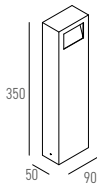

LICHTVERTEILUNGSKURVE

82.1028.01 > 02

SIGN

IP65 CE

Art.-Nr.	Masse (LxBxH)	Farbtemperatur	CRI	Lichtstrom	Leistung	Spannung	Preis exkl. MwSt.
82.1028.01 X	90x50x350mm	3000K	>80	360 lm	5 W	230V	364.50 A
82.1028.02 X	90x50x350mm	4000K	>80	385 lm	5 W	230V	364.50 A