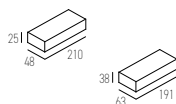

Farbe: 01 / 04 / 08 / 20 / 23 / 24

KONVERTER EXTERN

CE

Art.-Nr.	Beschreibung	Masse (LxBxH)	IP	Ø	Preis exkl. MwSt.
46.4000.01	Konverter Ein/Aus (1-2 Leuchten)	210x48x25mm	IP40	Ø56mm	76.70 A
46.4010.01	Konverter DALI (1-4 Leuchten)	191x63x38mm	IP65	Ø73mm	172.90 A

RUBY-7 Ø945

IP40 CE

Art.-Nr.	Masse (ØxH)	Farbtemperatur	CRI	Lichtstrom effektiv	Leistung	Spannung		Preis exkl. MwSt.
46.1180.01 X	Ø945x61mm	3000K	90	1568 lm	37 W	24V	174°	1179.10 A
46.1180.02 X	Ø945x61mm	4000K	80	1682 lm	37 W	24V	174°	1179.10 A

Farbe: 01 / 04 / 08 / 20 / 23 / 24

KONVERTER EXTERN

CE

Art.-Nr.	Beschreibung	Masse (LxBxH)	IP	Ø	Preis exkl. MwSt.
46.4000.01	Konverter Ein/Aus (1-2 Leuchten)	210x48x25mm	IP40	Ø56mm	76.70 A
46.4010.01	Konverter DALI (1-3 Leuchten)	191x63x38mm	IP65	Ø73mm	172.90 A