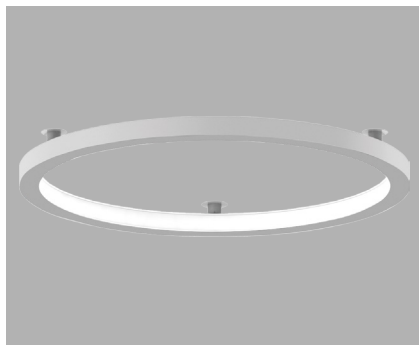

RUBY-7

Die RUBY ist eine runde, nüchterne und strenge Leuchte. Sie gestaltet die Beleuchtung in grossen Bereichen neu. Egal ob Durchgangsbereich, Retail-Umgebung, in Grossraumbüros oder als einfache Dekoration. Die RUBY-7 ist die ringförmige Anbauleuchte mit Lichtaustritt nach innen. Das Gehäuse ist aus Aluminium und ist in diversen Farben lieferbar. Der Diffusor ist aus mattem Polycarbonat.

Bemerkung: Die Leuchte wird mit einem Anschlusskabel von 5 Metern geliefert. Der Konverter ist extern und muss separat bestellt werden.

TECHNISCHE DATEN

IP-Schutz:	IP40	Farbe:	Weiss, Schwarz, Gold, Bronze, Roségold, Nickel gebürstet
CRI:	80, 90	Konverter:	Ein/Aus, DALI (1-10V auf Anfrage)
Montageart:	Deckenanbau mit 23mm Distanzhalter	Farbtemperatur:	3000K, 4000K
Lichtaustritt:	Direkt nach innen strahlend	Garantie:	5 Jahre
Material:	Aluminium	Prüfzeichen:	CE, ISO 9001

Produkte aus der Familie RUBY

LICHTVERTEILUNGSKURVEN

RUBY-7 Ø750

IP40 CE

Art.-Nr.	Masse (ØxH)	Farbtemperatur	CRI	Lichtstrom effektiv	Leistung	Spannung		Preis exkl. MwSt.
46.1170.01 X	Ø750x61mm	3000K	90	1212 lm	29 W	24V	175°	1079.00 A
46.1170.02 X	Ø750x61mm	4000K	80	1297 lm	29 W	24V	175°	1079.00 A

Farbe: 01 / 04 / 08 / 20 / 23 / 24

KONVERTER EXTERN

CE

Art.-Nr.	Beschreibung	Masse (LxBxH)	IP	Ø	Preis exkl. MwSt.
46.4000.01	Konverter Ein/Aus (1-2 Leuchten)	210x48x25mm	IP40	Ø56mm	76.70 A
46.4010.01	Konverter DALI (1-4 Leuchten)	191x63x38mm	IP65	Ø73mm	172.90 A