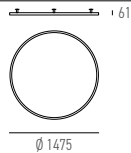

Farbe: 01 / 04 / 08 / 20 / 23 / 24

KONVERTER EXTERN

CE

Art.-Nr.	Beschreibung	Masse (LxBxH)	IP	Ø	Preis exkl. MwSt.
46.4000.01	Konverter Ein/Aus (1-2 Leuchten)	210x48x25mm	IP40	Ø56mm	76.70 A
46.4010.01	Konverter DALI (1-4 Leuchten)	191x63x38mm	IP65	Ø73mm	172.90 A

RUBY-7 Ø945

IP40 CE

Art.-Nr.	Masse (ØxH)	Farbtemperatur	CRI	Lichtstrom effektiv	Leistung	Spannung		Preis exkl. MwSt.
46.1180.01 X	Ø945x61mm	3000K	90	1568 lm	37 W	24V	174°	1179.10 A
46.1180.02 X	Ø945x61mm	4000K	80	1682 lm	37 W	24V	174°	1179.10 A

Farbe: 01 / 04 / 08 / 20 / 23 / 24

KONVERTER EXTERN

CE

Art.-Nr.	Beschreibung	Masse (LxBxH)	IP	Ø	Preis exkl. MwSt.
46.4000.01	Konverter Ein/Aus (1-2 Leuchten)	210x48x25mm	IP40	Ø56mm	76.70 A
46.4010.01	Konverter DALI (1-3 Leuchten)	191x63x38mm	IP65	Ø73mm	172.90 A

Lieferbare Farben

01	04	08 X	01 → Weiss	20 → Bronze
20	23	04	04 → Schwarz	23 → Roségold
	24	08	08 → Gold	24 → Nickel gebürstet

RUBY-7 Ø1475

IP40 UGR<16 CE RoHS ENEC

Art.-Nr.	Masse (ØxH)	Farbtemperatur	CRI	Lichtstrom effektiv	Leistung	Spannung	α	Preis exkl. MwSt.
46.1190.01 X	Ø1475x61mm	3000K	90	2369 lm	58 W	24V	174°	1751.10 A
46.1190.02 X	Ø1475x61mm	4000K	80	2542 lm	58 W	24V	174°	1751.10 A