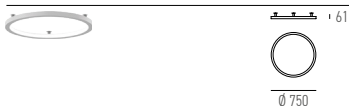

Bemerkung: Die Leuchte wird mit einem Anschlusskabel von 5 Metern geliefert. Der Konverter ist extern und muss separat bestellt werden.

TECHNISCHE DATEN

IP-Schutz:	IP40	Farbe:	Weiss, Schwarz, Gold, Bronze, Roségold, Nickel gebürstet
CRI:	80, 90	Konverter:	Ein/Aus, DALI (1-10V auf Anfrage)
Montageart:	Deckenanbau mit 23mm Distanzhalter	Farbtemperatur:	3000K, 4000K
Lichtaustritt:	Direkt nach innen strahlend	Garantie:	5 Jahre
Material:	Aluminium	Prüfzeichen:	CE, ISO 9001

Produkte aus der Familie RUBY

LICHTVERTEILUNGSKURVEN

RUBY-7 Ø750

IP40 CE

Art.-Nr.	Masse (ØxH)	Farbtemperatur	CRI	Lichtstrom effektiv	Leistung	Spannung		Preis exkl. MwSt.
46.1170.01 X	Ø750x61mm	3000K	90	1212 lm	29 W	24V	175°	1079.00 A
46.1170.02 X	Ø750x61mm	4000K	80	1297 lm	29 W	24V	175°	1079.00 A

Farbe: 01 / 04 / 08 / 20 / 23 / 24

KONVERTER EXTERN

CE

Art.-Nr.	Beschreibung	Masse (LxBxH)	IP	Ø	Preis exkl. MwSt.
46.4000.01	Konverter Ein/Aus (1-2 Leuchten)	210x48x25mm	IP40	Ø56mm	76.70 A
46.4010.01	Konverter DALI (1-4 Leuchten)	191x63x38mm	IP65	Ø73mm	172.90 A