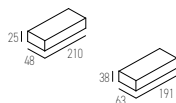

Bemerkung: Die Leuchte wird mit einem Anschlusskabel von 5 Metern geliefert. Der Konverter ist extern und muss separat bestellt werden.

TECHNISCHE DATEN

IP-Schutz:	IP40	Farbe:	Weiss, Schwarz, Gold, Bronze, Roségold, Nickel gebürstet
CRI:	80, 90	Konverter:	Ein/Aus, DALI (1-10V auf Anfrage)
Montageart:	Deckenanbau mit 23mm Distanzhalter	Farbtemperatur:	3000K, 4000K
Lichtaustritt:	Direkt nach innen strahlend	Garantie:	5 Jahre
Material:	Aluminium	Prüfzeichen:	CE, ISO 9001

Produkte aus der Familie RUBY

LICHTVERTEILUNGSKURVEN

RUBY-7 Ø750

IP40 CE

Art.-Nr.	Masse (ØxH)	Farbtemperatur	CRI	Lichtstrom effektiv	Leistung	Spannung		Preis exkl. MwSt.
46.1170.01 X	Ø750x61mm	3000K	90	1212 lm	29 W	24V	175°	1079.00 A
46.1170.02 X	Ø750x61mm	4000K	80	1297 lm	29 W	24V	175°	1079.00 A

Farbe: 01 / 04 / 08 / 20 / 23 / 24

KONVERTER EXTERN

CE

Art.-Nr.	Beschreibung	Masse (LxBxH)	IP	Ø	Preis exkl. MwSt.
46.4000.01	Konverter Ein/Aus (1-2 Leuchten)	210x48x25mm	IP40	Ø56mm	76.70 A
46.4010.01	Konverter DALI (1-4 Leuchten)	191x63x38mm	IP65	Ø73mm	172.90 A

Farbe: 01 / 04 / 08 / 20 / 23 / 24

KONVERTER EXTERN

CE

Art.-Nr.	Beschreibung	Masse (LxBxH)	IP	Ø	Preis exkl. MwSt.
46.4000.01	Konverter Ein/Aus (1-2 Leuchten)	210x48x25mm	IP40	Ø56mm	76.70 A
46.4010.01	Konverter DALI (1-3 Leuchten)	191x63x38mm	IP65	Ø73mm	172.90 A