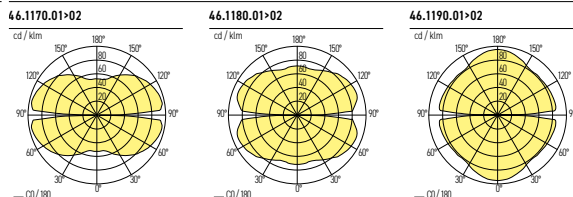

Bemerkung: Die Leuchte wird mit einem Anschlusskabel von 5 Metern geliefert. Der Konverter ist extern und muss separat bestellt werden.

TECHNISCHE DATEN

IP-Schutz:	IP40	Farbe:	Weiss, Schwarz, Gold, Bronze, Roségold, Nickel gebürstet
CRI:	80, 90	Konverter:	Ein/Aus, DALI (1-10V auf Anfrage)
Montageart:	Deckenanbau mit 23mm Distanzhalter	Farbtemperatur:	3000K, 4000K
Lichtaustritt:	Direkt nach innen strahlend	Garantie:	5 Jahre
Material:	Aluminium	Prüfzeichen:	CE, ISO 9001

Produkte aus der Familie RUBY

LICHTVERTEILUNGSKURVEN

RUBY-7 Ø750

IP40 CE

Art.-Nr.	Masse (ØxH)	Farbtemperatur	CRI	Lichtstrom effektiv	Leistung	Spannung		Preis exkl. MwSt.
46.1170.01 X	Ø750x61mm	3000K	90	1212 lm	29 W	24V	175°	1079.00 A
46.1170.02 X	Ø750x61mm	4000K	80	1297 lm	29 W	24V	175°	1079.00 A

RUBY-7 Ø945

IP40 CE

Art.-Nr.	Masse (ØxH)	Farbtemperatur	CRI	Lichtstrom effektiv	Leistung	Spannung		Preis exkl. MwSt.
46.1180.01 X	Ø945x61mm	3000K	90	1568 lm	37 W	24V	174°	1179.10 A
46.1180.02 X	Ø945x61mm	4000K	80	1682 lm	37 W	24V	174°	1179.10 A