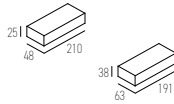

Farbe: 01 / 04 / 08 / 20 / 23 / 24

KONVERTER EXTERN

CE

Art.-Nr.	Beschreibung	Masse (LxBxH)	IP	Ø	Preis exkl. MwSt.
46.4000.01	Konverter Ein/Aus (1-2 Leuchten)	210x48x25mm	IP40	Ø56mm	76.70 A
46.4010.01	Konverter DALI (1-3 Leuchten)	191x63x38mm	IP65	Ø73mm	172.90 A

Lieferbare Farben

01	04	08 X	01 → Weiss	20 → Bronze
20	23	04	04 → Schwarz	23 → Roségold
	24	08	08 → Gold	24 → Nickel gebürstet

RUBY-7 Ø1475

IP40 UGR<16 CE RoHS ENEC

Art.-Nr.	Masse (ØxH)	Farbtemperatur	CRI	Lichtstrom effektiv	Leistung	Spannung	α	Preis exkl. MwSt.
46.1190.01 X	Ø1475x61mm	3000K	90	2369 lm	58 W	24V	174°	1751.10 A
46.1190.02 X	Ø1475x61mm	4000K	80	2542 lm	58 W	24V	174°	1751.10 A

Farbe: 01 / 04 / 08 / 20 / 23 / 24

KONVERTER EXTERN

CE □ ▽ ▽ ▽

Art.-Nr.	Beschreibung	Masse (LxBxH)	IP	Φ	Preis exkl. MwSt.
46.4000.01	Konverter Ein/Aus (1 Leuchte)	210x48x25mm	IP40	Ø56mm	76.70 A
46.4010.01	Konverter DALI (1-2 Leuchten)	191x63x38mm	IP65	Ø73mm	172.90 A