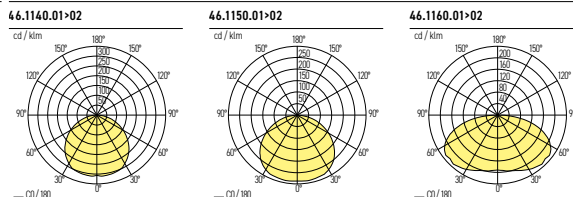

Bemerkung: Die Leuchte wird mit einem Anschlusskabel von 5 Metern geliefert. Der Konverter muss separat bestellt und extern versorgt werden.

TECHNISCHE DATEN

IP-Schutz:	IP40	Farbe:	Weiss, Schwarz, Gold, Bronze, Roségold, Nickel gebürstet
CRI:	80	Konverter:	Ein/Aus, DALI (1-10V auf Anfrage)
Montageart:	Deckenanbau mit 23mm Distanzhalter	Farbtemperatur:	3000K, 4000K
Lichtaustritt:	Direkt nach unten strahlend	Garantie:	5 Jahre
Material:	Aluminium	Prüfzeichen:	CE, ISO 9001

Produkte aus der Familie RUBY

LICHTVERTEILUNGSKURVEN

RUBY-6 Ø740

IP40 UGR<19 CE RoHS ENEC

Art.-Nr.	Masse (ØxH)	Farbtemperatur	CRI	Lichtstrom effektiv	Leistung	Spannung	α	Preis exkl. MwSt.
46.1140.01 X	Ø740x61mm	3000K	80	2183 lm	38 W	24V	119°	1284.40 A
46.1140.02 X	Ø740x61mm	4000K	80	2335 lm	38 W	24V	119°	1284.40 A

RUBY-6 Ø910

IP40 UGR<19 CE RoHS ENEC

Art.-Nr.	Masse (ØxH)	Farbtemperatur	CRI	Lichtstrom effektiv	Leistung	Spannung	α	Preis exkl. MwSt.
46.1150.01 X	Ø910x61mm	3000K	80	2921 lm	45 W	24V	125°	1432.60 A
46.1150.02 X	Ø910x61mm	4000K	80	3067 lm	45 W	24V	125°	1432.60 A