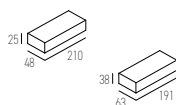

Produkte aus der Familie RUBY

LICHTVERTEILUNGSKURVEN

RUBY-6 Ø740

IP40 UGR<19 CE RoHS ENEC

Art.-Nr.	Masse (ØxH)	Farbtemperatur	CRI	Lichtstrom effektiv	Leistung	Spannung	α	Preis exkl. MwSt.
46.1140.01 X	Ø740x61mm	3000K	80	2183 lm	38 W	24V	119°	1284.40 A
46.1140.02 X	Ø740x61mm	4000K	80	2335 lm	38 W	24V	119°	1284.40 A

Farbe: 01 / 04 / 08 / 20 / 23 / 24

KONVERTER EXTERN

CE RoHS ENEC

Art.-Nr.	Beschreibung	Masse (LxBxH)	IP	Φ	Preis exkl. MwSt.
46.4000.01	Konverter Ein/Aus (1-2 Leuchten)	210x48x25mm	IP40	Ø56mm	76.70 A
46.4010.01	Konverter DALI (1-3 Leuchten)	191x63x38mm	IP65	Ø73mm	172.90 A