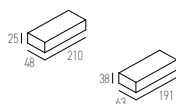

Farbe: 01 / 04 / 08 / 20 / 23 / 24

KONVERTER EXTERN

CE RoHS ENEC

Art.-Nr.	Beschreibung	Masse (LxBxH)	IP	Φ	Preis exkl. MwSt.
46.4000.01	Konverter Ein/Aus (1-2 Leuchten)	210x48x25mm	IP40	Ø56mm	76.70 A
46.4010.01	Konverter DALI (1-3 Leuchten)	191x63x38mm	IP65	Ø73mm	172.90 A

RUBY-6 Ø910

IP40 UGR<19 CE RoHS ENEC

Art.-Nr.	Masse (ØxH)	Farbtemperatur	CRI	Lichtstrom effektiv	Leistung	Spannung	α	Preis exkl. MwSt.
46.1150.01 X	Ø910x61mm	3000K	80	2921 lm	45 W	24V	125°	1432.60 A
46.1150.02 X	Ø910x61mm	4000K	80	3067 lm	45 W	24V	125°	1432.60 A

Farbe: 01 / 04 / 08 / 20 / 23 / 24

KONVERTER EXTERN

CE RoHS ENEC

Art.-Nr.	Beschreibung	Masse (LxBxH)	IP	Φ	Preis exkl. MwSt.
46.4000.01	Konverter Ein/Aus (1 Leuchte)	210x48x25mm	IP40	Ø56mm	76.70 A
46.4010.01	Konverter DALI (1-2 Leuchten)	191x63x38mm	IP65	Ø73mm	172.90 A