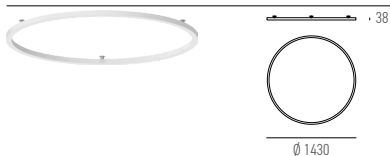

RUBY-6 Ø910

IP40 UGR<19 CE RoHS ENEC

Art.-Nr.	Masse (ØxH)	Farbtemperatur	CRI	Lichtstrom effektiv	Leistung	Spannung	α	Preis exkl. MwSt.
46.1150.01 X	Ø910x61mm	3000K	80	2921 lm	45 W	24V	125°	1432.60 A
46.1150.02 X	Ø910x61mm	4000K	80	3067 lm	45 W	24V	125°	1432.60 A

Farbe: 01 / 04 / 08 / 20 / 23 / 24

KONVERTER EXTERN

CE RoHS ENEC

Art.-Nr.	Beschreibung	Masse (LxBxH)	IP	Φ	Preis exkl. MwSt.
46.4000.01	Konverter Ein/Aus (1 Leuchte)	210x48x25mm	IP40	Ø56mm	76.70 A
46.4010.01	Konverter DALI (1-2 Leuchten)	191x63x38mm	IP65	Ø73mm	172.90 A

Lieferbare Farben

01	04	08 X	01 → Weiss	20 → Bronze
20	23	04	04 → Schwarz	23 → Roségold
	24	08	08 → Gold	24 → Nickel gebürstet

RUBY-6 Ø1430

IP40 UGR<22 CE RoHS ENEC

Art.-Nr.	Masse (ØxH)	Farb-temperatur	CRI	Lichtstrom effektiv	Leistung	Spannung	α	Preis exkl. MwSt.
46.1160.01 X	Ø1430x61mm	3000K	80	4327 lm	70 W	24V	152°	1965.60 A
46.1160.02 X	Ø1430x61mm	4000K	80	4542 lm	70 W	24V	152°	1965.60 A

ZUBEHÖR

Art.-Nr.	Beschreibung	Masse (ØxH)	Preis exkl. MwSt.
46.3200.01 X	Distanzhalter 80mm	Ø27x80mm	131.30 A

Farbe: 01 / 04 / 08 / 20 / 23 / 24

Lieferbare Farben

01	04	08	X	20	23	24
→ Weiss	→ Schwarz	→ Gold		→ Bronze	→ Roségold	→ Nickel gebürstet