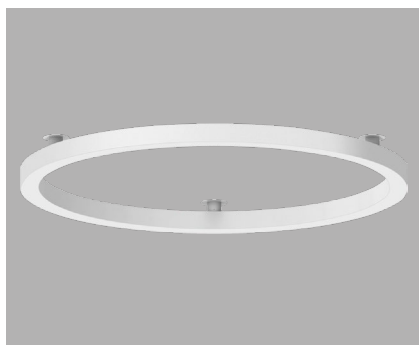

RUBY-6

Die RUBY ist eine runde, nüchterne und strenge Leuchte. Sie gestaltet die Beleuchtung in grossen Bereichen neu. Egal ob Durchgangsbereich, Retail-Umgebung, in Grossraumbüros oder als einfache Dekoration. Die RUBY-6 ist die ringförmige Anbauleuchte mit Lichtaustritt nach unten. Das Gehäuse ist aus Aluminium und ist in diversen Farben lieferbar. Der Diffusor ist aus mattem Polycarbonat.

Bemerkung: Die Leuchte wird mit einem Anschlusskabel von 5 Metern geliefert. Der Konverter muss separat bestellt und extern versorgt werden.

TECHNISCHE DATEN

IP-Schutz:	IP40	Farbe:	Weiss, Schwarz, Gold, Bronze, Roségold, Nickel gebürstet
CRI:	80	Konverter:	Ein/Aus, DALI (1-10V auf Anfrage)
Montageart:	Deckenanbau mit 23mm Distanzhalter	Farbtemperatur:	3000K, 4000K
Lichtaustritt:	Direkt nach unten strahlend	Garantie:	5 Jahre
Material:	Aluminium	Prüfzeichen:	CE, ISO 9001

Produkte aus der Familie RUBY

LICHTVERTEILUNGSKURVEN

RUBY-6 Ø740

IP40 UGR<19 CE RoHS ENEC

Art.-Nr.	Masse (ØxH)	Farbtemperatur	CRI	Lichtstrom effektiv	Leistung	Spannung	α	Preis exkl. MwSt.
46.1140.01 X	Ø740x61mm	3000K	80	2183 lm	38 W	24V	119°	1284.40 A
46.1140.02 X	Ø740x61mm	4000K	80	2335 lm	38 W	24V	119°	1284.40 A

Farbe: 01 / 04 / 08 / 20 / 23 / 24

KONVERTER EXTERN

CE RoHS ENEC

Art.-Nr.	Beschreibung	Masse (LxBxH)	IP	Φ	Preis exkl. MwSt.
46.4000.01	Konverter Ein/Aus (1-2 Leuchten)	210x48x25mm	IP40	Ø56mm	76.70 A
46.4010.01	Konverter DALI (1-3 Leuchten)	191x63x38mm	IP65	Ø73mm	172.90 A