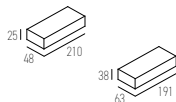

Farbe: 01 / 04 / 08 / 20 / 23 / 24

KONVERTER EXTERN

CE RoHS ENEC

Art.-Nr.	Beschreibung	Masse (LxBxH)	IP	Φ	Preis exkl. MwSt.
46.4000.01	Konverter Ein/Aus (1 Leuchte)	210x48x25mm	IP40	Ø56mm	76.70 A
46.4010.01	Konverter DALI (1-2 Leuchten)	191x63x38mm	IP65	Ø73mm	172.90 A

Lieferbare Farben

01	04	08 X	01 → Weiss	20 → Bronze
20	23	04	04 → Schwarz	23 → Roségold
	24	08	08 → Gold	24 → Nickel gebürstet

RUBY-6 Ø1430

IP40 UGR<22 CE RoHS ENEC

Art.-Nr.	Masse (ØxH)	Farb-temperatur	CRI	Lichtstrom effektiv	Leistung	Spannung	α	Preis exkl. MwSt.
46.1160.01 X	Ø1430x61mm	3000K	80	4327 lm	70 W	24V	152°	1965.60 A
46.1160.02 X	Ø1430x61mm	4000K	80	4542 lm	70 W	24V	152°	1965.60 A

Farbe: 01 / 04 / 08 / 20 / 23 / 24

KONVERTER EXTERN

CE □ ▽ ▽ ▽

Art.-Nr.	Beschreibung	Masse (LxBxH)	IP	Φ	Preis exkl. MwSt.
46.4000.01	Konverter Ein/Aus (1 Leuchte)	210x48x25mm	IP40	Ø56mm	76.70 A
46.4010.01	Konverter DALI (1 Leuchte)	191x63x38mm	IP65	Ø73mm	172.90 A