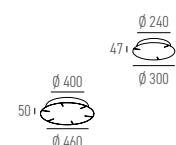

Art.-Nr.	Beschreibung	Masse (ØxH)	max. Leistung	Preis exkl. MwSt.
46.3010.01 X	Baldachin (1 Leuchte - Ein/Aus)	Ø300x47mm	75 W	267.80 A
46.3020.01 X	Baldachin (1 Leuchte - DALI)	Ø300x47mm	75 W	371.80 A
46.3030.01 X	Baldachin (2-3 Leuchten - Ein/Aus)	Ø460x50mm	450 W	773.50 A
46.3040.01 X	Baldachin (2-3 Leuchten - DALI)	Ø460x50mm	450 W	1045.20 A

Farbe: 01 / 04 / 08 / 20 / 23 / 24

Lieferbare Farben

01	04	08 X	20
01 → Weiss	04 → Schwarz	08 → Gold	20 → Bronze
23 → Roségold	24 → Nickel gebürstet