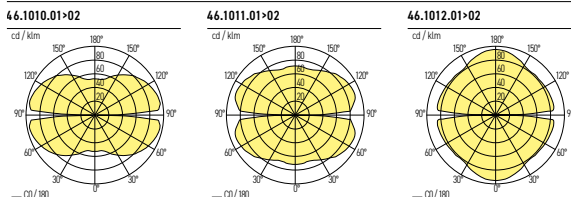

RUBY-2 Ø750

IP40 UGR<16 CE ENEC ERI