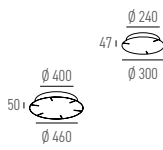

Art.-Nr.	Beschreibung	Masse (ØxH)	max. Leistung	Preis exkl. MwSt.
46.3010.01 X	Baldachin (1 Leuchte - Ein/Aus)	Ø300x47mm	75 W	267.80 A
46.3020.01 X	Baldachin (1 Leuchte - DALI)	Ø300x47mm	75 W	371.80 A
46.3030.01 X	Baldachin (2-3 Leuchten - Ein/Aus)	Ø460x50mm	450 W	773.50 A
46.3040.01 X	Baldachin (2-3 Leuchten - DALI)	Ø460x50mm	450 W	1045.20 A

Farbe: 01 / 04 / 08 / 20 / 23 / 24