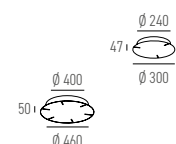

Art.-Nr.	Beschreibung	Masse (ØxH)	max. Leistung	Preis exkl. MwSt.
46.3010.01 X	Baldachin (1 Leuchte - Ein/Aus)	Ø300x47mm	75 W	267.80 A
46.3020.01 X	Baldachin (1 Leuchte - DALI)	Ø300x47mm	75 W	371.80 A
46.3030.01 X	Baldachin (2-3 Leuchten - Ein/Aus)	Ø460x50mm	450 W	773.50 A
46.3040.01 X	Baldachin (2-3 Leuchten - DALI)	Ø460x50mm	450 W	1045.20 A

Farbe: 01 / 04 / 08 / 20 / 23 / 24