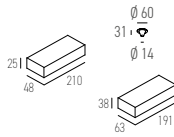

Art.-Nr.	Beschreibung	Masse (LxBxH)	IP	Preis exkl. MwSt.
46.3000.01 X	Deckenbefestigungsset (3 Befestigungspunkte)	Ø60x31mm		170.30 A
46.4000.01	Konverter Ein/Aus (1 Leuchte)	210x48x25mm	IP40	76.70 A
46.4010.01	Konverter DALI (1-2 Leuchten)	191x63x38mm	IP65	172.90 A

Farbe: 01 / 04 / 08 / 20 / 23 / 24

BALDACHIN INKL. KONVERTER