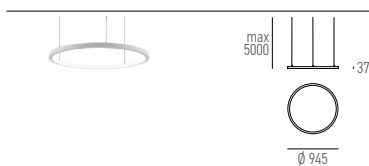

RUBY-2 Ø945

IP40 UGR<16 CE ENEC ERI

Art.-Nr.	Masse (ØxH)	Farbtemperatur	CRI	Lichtstrom effektiv	Leistung	Spannung	α	Preis exkl. MwSt.
46.1011.01 X	Ø945x37mm	3000K	90	1568 lm	37 W	24V	174°	1051.70 A
46.1011.02 X	Ø945x37mm	4000K	80	1682 lm	37 W	24V	174°	1051.70 A

Farbe: 01 / 04 / 08 / 20 / 23 / 24

KONVERTER EXTERN

CE ENEC ERI

Art.-Nr.	Beschreibung	Masse (LxBxH)	IP	Preis exkl. MwSt.
46.3000.01 X	Deckenbefestigungsset (3 Befestigungspunkte)	Ø60x31mm		170.30 A
46.4000.01	Konverter Ein/Aus (1-2 Leuchten)	210x48x25mm	IP40	76.70 A
46.4010.01	Konverter DALI (1-3 Leuchten)	191x63x38mm	IP65	172.90 A

Farbe: 01 / 04 / 08 / 20 / 23 / 24