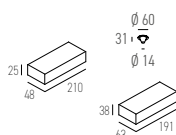

KONVERTER EXTERN

CE ENEC ERI

Art.-Nr.	Beschreibung	Masse (LxBxH)	IP	Preis exkl. MwSt.
46.3000.01 X	Deckenbefestigungsset (3 Befestigungspunkte)	Ø60x31mm		170.30 A
46.4000.01	Konverter Ein/Aus (1-2 Leuchten)	210x48x25mm	IP40	76.70 A
46.4010.01	Konverter DALI (1-3 Leuchten)	191x63x38mm	IP65	172.90 A

Farbe: 01 / 04 / 08 / 20 / 23 / 24

BALDACHIN INKL. KONVERTER