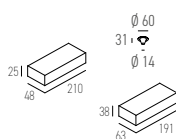

KONVERTER EXTERN

CE ENEC ERI

Art.-Nr.	Beschreibung	Masse (LxBxH)	IP	Preis exkl. MwSt.
46.3000.01 X	Deckenbefestigungsset (3 Befestigungspunkte)	Ø60x31mm		170.30 A
46.4000.01	Konverter Ein/Aus (1-2 Leuchten)	210x48x25mm	IP40	76.70 A
46.4010.01	Konverter DALI (1-4 Leuchten)	191x63x38mm	IP65	172.90 A

Farbe: 01 / 04 / 08 / 20 / 23 / 24

BALDACHIN INKL. KONVERTER