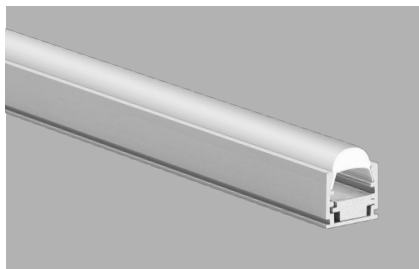

# REGULOR

Das Aluminium Profil REGULOR eignet sich besonders für die Ausleuchtung von Designer-Möbeln, Vitrinen, Küchen, Treppen, Werbung, Wohnungen, Hotels, Vouten, Büros sowie als Grundbeleuchtung.  
Das Aluminiumprofil wird Ihnen konfektioniert und montagefertig angeliefert.  
Die meisten LED Profile erhalten Sie bei Bedarf mit einem IP-Schutzgrad für den Aussenbereich, dimmbar und DALI kompatibel.  
Abmessung mit Abdeckung (BxH): 16x17,5mm

## TECHNISCHE DATEN

Material:	Aluminium	Masse:	16x12mm
Oberflächenbehandlung:	Eloxiert	Länge:	3000mm

## PROFIL

Art.-Nr.	Beschreibung	Masse (BxH)	Länge	Preis exkl. MwSt.
05.5003.01	Aluminium Profil	16x12mm	3000mm	54,90 B
05.5003.01	Aluminium Profil	16x12mm	Auf Mass konfektioniert	Auf Anfrage C

## ABDECKUNG

Art.-Nr.	Beschreibung	Transmission	Länge	Preis exkl. MwSt.
06.0022.00	Abdeckung S transparent	92%	3000mm	58,05 B