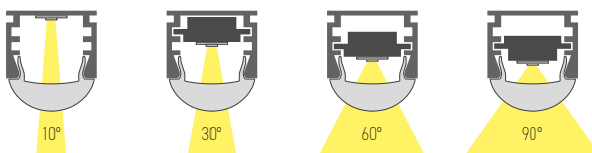

PROFIL

Art.-Nr.	Beschreibung	Masse (BxH)	Länge	Preis exkl. MwSt.
05.5003.01	Aluminium Profil	16x12mm	3000mm	54,90 B
05.5003.01	Aluminium Profil	16x12mm	Auf Mass konfektioniert	Auf Anfrage C