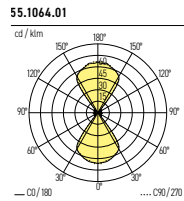

TECHNISCHE DATEN

IP-Schutz:	IP54	Farbe:	Dunkelgrau, Dunkelbraun
CRI:	85	Konverter:	Ein/Aus
Montageart:	Wandanbau	Farbtemperatur:	3000K
Lichtaustritt:	Direkt nach unten/oben strahlend	Garantie:	5 Jahre
Material:	Aluminium	Prüfzeichen:	CE, ISO 9001

Produkte aus der Familie RADEON

Pollerleuchten

LICHTVERTEILUNGSKURVE

145
45 |
120 |

RADEON-1

IP54 CE RoHS

Art.-Nr.	Masse (LxBxH)	Farb-temperatur	CRI	Lichtstrom	Leistung	Spannung	α	Preis exkl. MwSt.
55.1064.01 X	120x145x45mm	3000K	85	408 lm	6 W	230V	2x70°	68.70 A
	Farbe: 16 / 14							