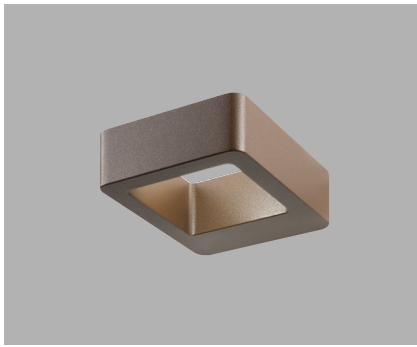

RADEON-1

Wandleuchte für den Aussenbereich, bestückt mit COB-LED. Direkt/indirekter Lichtaustritt. Gehäuse aus Aluminiumdruckguss, lackiert in Dunkelbraun oder Dunkelgrau. Diffusor aus gehärtetem Glas.

TECHNISCHE DATEN

IP-Schutz:	IP54	Farbe:	Dunkelgrau, Dunkelbraun
CRI:	85	Konverter:	Ein/Aus
Montageart:	Wandanbau	Farbtemperatur:	3000K
Lichtaustritt:	Direkt nach unten/oben strahlend	Garantie:	5 Jahre
Material:	Aluminium	Prüfzeichen:	CE, ISO 9001

Produkte aus der Familie RADEON

Pollerleuchten

LICHTVERTEILUNGSKURVE

145
45 |
120 |

RADEON-1

IP54 CE RoHS

Art.-Nr.	Masse (LxBxH)	Farb-temperatur	CRI	Lichtstrom	Leistung	Spannung	α	Preis exkl. MwSt.
55.1064.01 X	120x145x45mm	3000K	85	408 lm	6 W	230V	2x70°	68.70 A
	Farbe: 16 / 14							

Lieferbare Farben

16 14 X
16 → Dunkelgrau
14 → Dunkelbraun