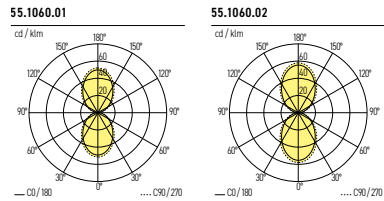

TECHNISCHE DATEN

IP-Schutz:	IP54	Farbe:	Weiss matt, Dunkelgrau, Dunkelbraun
CRI:	80	Konverter:	Ein/Aus
Montageart:	Wandanbau	Farbtemperatur:	3000K
Lichtaustritt:	Direkt nach unten/oben strahlend	Garantie:	5 Jahre
Material:	Aluminium	Prüfzeichen:	CE, ISO 9001

LICHTVERTEILUNGSKURVEN

POCKET-1 up&down

IP54 CE RoHS

Art.-Nr.	Masse (LxBxH)	Farbtemperatur	CRI	Lichtstrom	Leistung	Spannung	Beam	Preis exkl. MwSt.
55.1060.01 X	115x30x90mm	3000K	80	300 lm	2x3 W	230V	2x120°	59.00 A
L Farbe: 01 / 16 / 14								

POCKET-2 up&down

IP54 CE RoHS

Art.-Nr.	Masse (LxBxH)	Farbtemperatur	CRI	Lichtstrom	Leistung	Spannung	Beam	Preis exkl. MwSt.
55.1060.02 X	175x30x90mm	3000K	80	650 lm	2x6 W	230V	2x120°	83.60 A
L Farbe: 01 / 16 / 14								