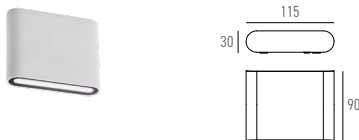

POCKET

Wandleuchte für den Aussenbereich, bestückt mit SMD-LED. Direkt/indirekter Lichtaustritt. Gehäuse aus Aluminiumdruckguss, lackiert in Weiss matt, Dunkelgrau oder Dunkelbraun. Diffusoren aus Satinglas.

TECHNISCHE DATEN

IP-Schutz:	IP54	Farbe:	Weiss matt, Dunkelgrau, Dunkelbraun
CRI:	80	Konverter:	Ein/Aus
Montageart:	Wandanbau	Farbtemperatur:	3000K
Lichtaustritt:	Direkt nach unten/oben strahlend	Garantie:	5 Jahre
Material:	Aluminium	Prüfzeichen:	CE, ISO 9001

LICHTVERTEILUNGSKURVEN

POCKET-1 up&down

IP54 CE RoHS

Art.-Nr.	Masse (LxBxH)	Farbtemperatur	CRI	Lichtstrom	Leistung	Spannung	Beam	Preis exkl. MwSt.
55.1060.01 X	115x30x90mm	3000K	80	300 lm	2x3 W	230V	2x120°	59.00 A
L Farbe: 01 / 16 / 14								

POCKET-2 up&down

IP54 CE RoHS

Art.-Nr.	Masse (LxBxH)	Farbtemperatur	CRI	Lichtstrom	Leistung	Spannung	Beam	Preis exkl. MwSt.
55.1060.02 X	175x30x90mm	3000K	80	650 lm	2x6 W	230V	2x120°	83.60 A
L Farbe: 01 / 16 / 14								