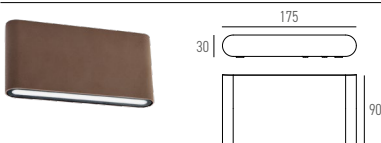

POCKET

Wandleuchte für den Aussenbereich, bestückt mit SMD-LED. Direkt/indirekter Lichtaustritt. Gehäuse aus Aluminiumdruckguss, lackiert in Weiss matt, Dunkelgrau oder Dunkelbraun. Diffusoren aus Satinglas.

TECHNISCHE DATEN

IP-Schutz:	IP54	Farbe:	Weiss matt, Dunkelgrau, Dunkelbraun
CRI:	80	Konverter:	Ein/Aus
Montageart:	Wandanbau	Farbtemperatur:	3000K
Lichtaustritt:	Direkt nach unten/oben strahlend	Garantie:	5 Jahre
Material:	Aluminium	Prüfzeichen:	CE, ISO 9001

LICHTVERTEILUNGSKURVEN

POCKET-1 up&down

IP54 CE RoHS

Art.-Nr.	Masse (LxBxH)	Farbtemperatur	CRI	Lichtstrom	Leistung	Spannung	Beam	Preis exkl. MwSt.
55.1060.01 X	115x30x90mm	3000K	80	300 lm	2x3 W	230V	2x120°	59.00 A
L Farbe: 01 / 16 / 14								

POCKET-2 up&down

IP54 CE RoHS

Art.-Nr.	Masse (LxBxH)	Farbtemperatur	CRI	Lichtstrom	Leistung	Spannung	Beam	Preis exkl. MwSt.
55.1060.02 X	175x30x90mm	3000K	80	650 lm	2x6 W	230V	2x120°	83.60 A
L Farbe: 01 / 16 / 14								