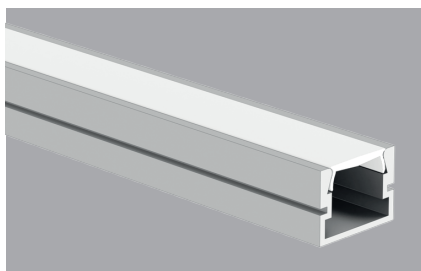

PDS4-PLUS

Das Aluminium Profil PDS4-PLUS eignet sich besonders für die Ausleuchtung von Designer-Möbeln, Vitrinen, Küchen, Treppen, Werbung, Wohnungen, Hotels, Vouten, Büros sowie als Grundbeleuchtung.
Das Aluminiumprofil wird Ihnen konfektioniert und montagefertig angeliefert.
Die meisten LED Profile erhalten Sie bei Bedarf mit einem IP-Schutzgrad für den Aussenbereich, dimmbar und Dali kompatibel.

TECHNISCHE DATEN

Material:	Aluminium	Masse:	16,2x12mm
Oberflächenbehandlung:	Eloxiert	Länge:	3000mm

PROFIL

Art.-Nr.	Beschreibung	Masse (BxH)	Länge	Preis exkl. MwSt.
05.5002.02	Aluminium Profil	16,2x12mm	3000mm	35.10 B
05.5002.02	Aluminium Profil	16,2x12mm	Auf Mass konfektioniert	Auf Anfrage C

ABDECKUNG

Art.-Nr.	Beschreibung	Transmission	Länge	Preis exkl. MwSt.
06.1706.40	Abdeckung KA-PRO matt	50%	3000mm	27.45 B
06.1706.50	Abdeckung KA-PRO transparent	96%	3000mm	27.45 B

ENDECKEL

Art.-Nr.	Beschreibung	Material	Preis exkl. MwSt.
06.2433.70	Enddeckel ohne Kabelausgang	Kunststoff	6.00 B
06.2434.10	Enddeckel mit Kabelausgang	Kunststoff	6.00 B