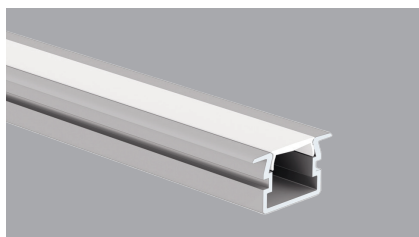

PDS-NK

Das Aluminium Profil PDS-NK eignet sich besonders für die Ausleuchtung von Designer-Möbeln, Vitrinen und Küchen. Das Aluminiumprofil wird Ihnen konfektioniert und montagefertig angeliefert. Die meisten LED Profile erhalten Sie bei Bedarf mit einem IP-Schutzgrad für den Aussenbereich, dimmbar und Dali kompatibel

TECHNISCHE DATEN

Material:	Aluminium	Masse:	22,2x12mm
Oberflächenbehandlung:	Eloxiert	Länge:	3000mm

PROFIL

Art.-Nr.	Beschreibung	Masse (BxH)	Länge	Preis exkl. MwSt.
05.1016.02	Aluminium Profil	22,2x12mm	3000mm	36.15 B
05.1016.02	Aluminium Profil	22,2x12mm	Auf Mass konfektioniert	Auf Anfrage C

ABDECKUNG

Art.-Nr.	Beschreibung	Transmission	Länge	Preis exkl. MwSt.
06.1706.40	Abdeckung KA-PRO matt	50%	3000mm	27.45 B
06.1706.50	Abdeckung KA-PRO transparent	96%	3000mm	27.45 B

ENDECKEL GERADE

Art.-Nr.	Beschreibung	Material	Preis exkl. MwSt.
06.2433.80	Enddeckel ohne Kabelausgang	Kunststoff	4.60 B
06.2433.81	Enddeckel mit Kabelausgang	Kunststoff	4.60 B