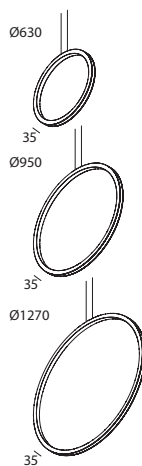

OREO-V-OUT

Ring-Leuchte mit LED, für vertikale Aufhängung. Stranggepresstes Aluminiumprofil mit 35x35mm, Epoxid-Polyester-Pulverbeschichtung. Erhältlich in 5 Größen (Ø630, 950, 1270, 1555 und 1970mm), mit opalen Polycarbonat Diffusor. Direkt nach aussen abstrahlendem Licht 360°, Standardausführung in 2700K, 3000K und 4000K, (Tunable White und RGBW auf Anfrage), CRI>90, 60.000h Lebensdauer (L80, B10, Ta 25°C) Stromversorgungskabel verläuft nicht sichtbar durch die vorhandenen Pendelseile die gleichzeitig als Stromzufuhr dienen. Deckenbaldachin erhältlich als Einbauversion mit oder ohne Blende oder als Aufbaumontage. Bedienung Ein/Aus oder DALI dimmbar. Erhältlich in 16 verschiedenen Farben.

TECHNISCHE DATEN

IP-Schutz:	IP40	Konverter:	Ein/Aus, DALI
CRI:	>90	Farbtemperatur:	2700K, 3000K, 4000K, (Tunable White und RGBW auf Anfrage)
Montageart:	Pendel	Garantie:	5 Jahre
Lichtaustritt:	Direkt nach aussen strahlend	Prüfzeichen:	CE, ISO 9001
Material:	Aluminium		
Farbe:	gemäss Farbpalette, (RAL-Farben auf Anfrage)		

LICHTVERTEILUNGSKURVE

14.2023.01>14.2023.05

OREO-V-OUT

IP40

Art.-Nr.	Masse (ØxH)	Lichtstrom	Leistung	Spannung	UGR	α	Preis exkl. MwSt.
14.2023.01 K X	Ø630x35mm	2210 lm	24 W	24V	<22	140°	624.00 C
14.2023.02 K X	Ø950x35mm	3510 lm	38 W	24V	<22	140°	832.00 C
14.2023.03 K X	Ø1270x35mm	4810 lm	51 W	24V	<19	140°	1378.00 C
14.2023.04 K X	Ø1555x35mm	5980 lm	64 W	24V	<19	140°	1638.00 C
14.2023.05 K X	Ø1970x35mm	7670 lm	82 W	24V	<19	140°	2028.00 C

Farbe: 01 / 02 / 03 / 04 / 05 / 06 / 07 / 08 / 09 / 10 / 11 / 12 / 13 / 14 / 15 / 16
Kelvin: 02 / 03 / 04

FARBPALETTE

Lieferbare Farben

Kelvin

K
02 → 2700K
03 → 3000K
04 → 4000K