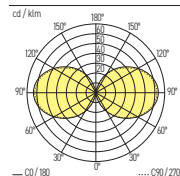

OREO-V-OUT

IP40

Art.-Nr.	Masse (ØxH)	Lichtstrom	Leistung	Spannung	UGR	α	Preis exkl. MwSt.
14.2023.01 K X	Ø630x35mm	2210 lm	24 W	24V	<22	140°	624.00 C
14.2023.02 K X	Ø950x35mm	3510 lm	38 W	24V	<22	140°	832.00 C
14.2023.03 K X	Ø1270x35mm	4810 lm	51 W	24V	<19	140°	1378.00 C
14.2023.04 K X	Ø1555x35mm	5980 lm	64 W	24V	<19	140°	1638.00 C
14.2023.05 K X	Ø1970x35mm	7670 lm	82 W	24V	<19	140°	2028.00 C

Farbe: 01 / 02 / 03 / 04 / 05 / 06 / 07 / 08 / 09 / 10 / 11 / 12 / 13 / 14 / 15 / 16
Kelvin: 02 / 03 / 04