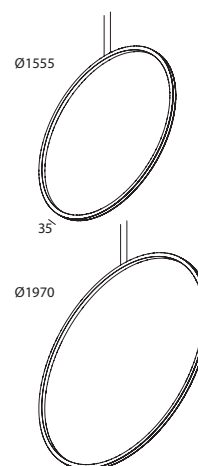

OREO-V-OUT

Ring-Leuchte mit LED, für vertikale Aufhängung. Stranggepresstes Aluminiumprofil mit 35x35mm, Epoxid-Polyester-Pulverbeschichtung. Erhältlich in 5 Größen (Ø630, 950, 1270, 1555 und 1970mm), mit opalen Polycarbonat Diffusor. Direkt nach aussen abstrahlendem Licht 360°, Standardausführung in 2700K, 3000K und 4000K, (Tunable White und RGBW auf Anfrage), CRI>90, 60.000h Lebensdauer (L80, B10, Ta 25°C) Stromversorgungskabel verläuft nicht sichtbar durch die vorhandenen Pendelseile die gleichzeitig als Stromzufuhr dienen. Deckenbaldachin erhältlich als Einbauversion mit oder ohne Blende oder als Aufbaumontage. Bedienung Ein/Aus oder DALI dimmbar. Erhältlich in 16 verschiedenen Farben.

TECHNISCHE DATEN

IP-Schutz:	IP40	Konverter:	Ein/Aus, DALI
CRI:	>90	Farbtemperatur:	2700K, 3000K, 4000K, (Tunable White und RGBW auf Anfrage)
Montageart:	Pendel	Garantie:	5 Jahre
Lichtaustritt:	Direkt nach aussen strahlend	Prüfzeichen:	CE, ISO 9001
Material:	Aluminium		
Farbe:	gemäss Farbpalette, (RAL-Farben auf Anfrage)		

LICHTVERTEILUNGSKURVE

14.2023.01>14.2023.05

OREO-V-OUT

IP40

Art.-Nr.	Masse (ØxH)	Lichtstrom	Leistung	Spannung	UGR	α	Preis exkl. MwSt.
14.2023.01 K X	Ø630x35mm	2210 lm	24 W	24V	<22	140°	624.00 C
14.2023.02 K X	Ø950x35mm	3510 lm	38 W	24V	<22	140°	832.00 C
14.2023.03 K X	Ø1270x35mm	4810 lm	51 W	24V	<19	140°	1378.00 C
14.2023.04 K X	Ø1555x35mm	5980 lm	64 W	24V	<19	140°	1638.00 C
14.2023.05 K X	Ø1970x35mm	7670 lm	82 W	24V	<19	140°	2028.00 C

Farbe: 01 / 02 / 03 / 04 / 05 / 06 / 07 / 08 / 09 / 10 / 11 / 12 / 13 / 14 / 15 / 16
Kelvin: 02 / 03 / 04

FARBPALETTE

Lieferbare Farben

Kelvin

K
02 → 2700K
03 → 3000K
04 → 4000K