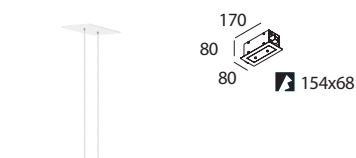

Art.-Nr.	Beschreibung	Dimmbar	Preis exkl. MwSt.
14.9022.01 X	AP-Baldachin, IP20	Ein/Aus	234.00 C
14.9022.02 X	AP-Baldachin, IP20	DALI	286.00 C

Farbe: 01 / 02 / 03 / 04 / 05 / 06 / 07 / 08 / 09 / 10 / 11 / 12 / 13 / 14 / 15 / 16

Art.-Nr.	Beschreibung	Dimmbar	Preis exkl. MwSt.
14.9023.01 X	UP-Baldachin, IP20	Ein/Aus	208.00 C
14.9023.02 X	UP-Baldachin, IP20	DALI	260.00 C

Farbe: 01 / 02 / 03 / 04 / 05 / 06 / 07 / 08 / 09 / 10 / 11 / 12 / 13 / 14 / 15 / 16