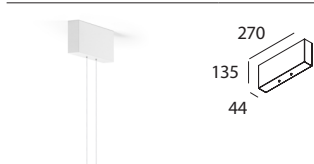

FARBPALETTE

Lieferbare Farben

Kelvin

K
02 → 2700K
03 → 3000K
04 → 4000K

ZUBEHÖR

Art.-Nr.	Beschreibung	Dimmbar	Preis exkl. MwSt.
14.9022.01 X	AP-Baldachin, IP20	Ein/Aus	234.00 C
14.9022.02 X	AP-Baldachin, IP20	DALI	286.00 C