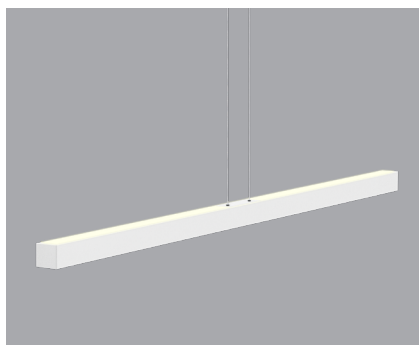

OREO-P-UP

Lineare Leuchte mit LED, als Pendelversion. Stranggepresstes Aluminiumprofil mit 35x35mm, Epoxid-Polyester-Pulverbeschichtung. Erhältlich in 3 Grössen (1014, 1514 und 2014 mm), mit opalen Polycarbonat Diffusor. Direkt nach oben abstrahlendem Licht. Standardausführung in 2700K, 3000K und 4000K, (Tunable White und RGBW auf Anfrage) CRI>90, 60.000h Lebensdauer (L80, B10, Ta 25°C) Stromversorgungskabel verläuft nicht sichtbar durch die vorhandenen Pendelseite die gleichzeitig als Stromzufuhr dienen. Deckenbaldachin erhältlich als Einbauversion mit oder ohne Blende oder als Aufbaumontage. Bedienung Ein/Aus oder DALI dimmbar. Erhältlich in 16 verschiedenen Farben.

LICHTVERTEILUNGSKURVE

14.2025.01-14.2025.03

OREO-P-UP

IP40

Art.-Nr.	Masse (LxBxH)	Lichtstrom	Leistung	Spannung	UGR	α	Preis exkl. MwSt.
14.2025.01 K X	1014x35x35mm	1170 lm	13 W	24V	<10	140°	312.00 C
14.2025.02 K X	1514x35x35mm	1820 lm	19 W	24V	<10	140°	416.00 C
14.2025.03 K X	2014x35x35mm	2470 lm	26 W	24V	<10	140°	520.00 C