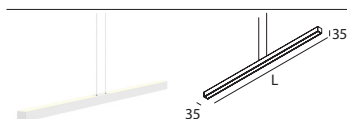

OREO-P-UP

Lineare Leuchte mit LED, als Pendelversion. Stranggepresstes Aluminiumprofil mit 35x35mm, Epoxid-Polyester-Pulverbeschichtung. Erhältlich in 3 Grössen (1014, 1514 und 2014 mm), mit opalen Polycarbonat Diffusor. Direkt nach oben abstrahlendem Licht. Standardausführung in 2700K, 3000K und 4000K, (Tunable White und RGBW auf Anfrage) CRI>90, 60.000h Lebensdauer (L80, B10, Ta 25°C) Stromversorgungskabel verläuft nicht sichtbar durch die vorhandenen Pendelseite die gleichzeitig als Stromzufuhr dienen. Deckenbaldachin erhältlich als Einbauversion mit oder ohne Blende oder als Aufbaumontage. Bedienung Ein/Aus oder DALI dimmbar. Erhältlich in 16 verschiedenen Farben.

LICHTVERTEILUNGSKURVE

14.2025.01-14.2025.03

OREO-P-UP

IP40

Art.-Nr.	Masse (LxBxH)	Lichtstrom	Leistung	Spannung	UGR	α	Preis exkl. MwSt.
14.2025.01 K X	1014x35x35mm	1170 lm	13 W	24V	<10	140°	312.00 C
14.2025.02 K X	1514x35x35mm	1820 lm	19 W	24V	<10	140°	416.00 C
14.2025.03 K X	2014x35x35mm	2470 lm	26 W	24V	<10	140°	520.00 C