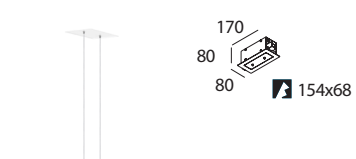

Art.-Nr.	Beschreibung	Dimmbar	Preis exkl. MwSt.
14.9024.01 X	Rahmenloser UP-Baldachin, IP20	Ein/Aus	208.00 C
14.9024.02 X	Rahmenloser UP-Baldachin, IP20	DALI	260.00 C

Farbe: 01 / 02 / 03 / 04 / 05 / 06 / 07 / 08 / 09 / 10 / 11 / 12 / 13 / 14 / 15 / 16