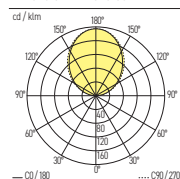

OREO-P-UP

Lineare Leuchte mit LED, als Pendelversion. Stranggepresstes Aluminiumprofil mit 35x35mm, Epoxid-Polyester-Pulverbeschichtung. Erhältlich in 3 Grössen (1014, 1514 und 2014 mm), mit opalen Polycarbonat Diffusor. Direkt nach oben abstrahlendem Licht. Standardausführung in 2700K, 3000K und 4000K, (Tunable White und RGBW auf Anfrage) CRI>90, 60.000h Lebensdauer (L80, B10, Ta 25°C) Stromversorgungskabel verläuft nicht sichtbar durch die vorhandenen Pendelseite die gleichzeitig als Stromzufuhr dienen. Deckenbaldachin erhältlich als Einbauversion mit oder ohne Blende oder als Aufbaumontage. Bedienung Ein/Aus oder DALI dimmbar. Erhältlich in 16 verschiedenen Farben.

LICHTVERTEILUNGSKURVE

14.2025.01-14.2025.03

OREO-P-UP

IP40

Art.-Nr.	Masse (LxBxH)	Lichtstrom	Leistung	Spannung	UGR	α	Preis exkl. MwSt.
14.2025.01 K X	1014x35x35mm	1170 lm	13 W	24V	<10	140°	312.00 C
14.2025.02 K X	1514x35x35mm	1820 lm	19 W	24V	<10	140°	416.00 C
14.2025.03 K X	2014x35x35mm	2470 lm	26 W	24V	<10	140°	520.00 C