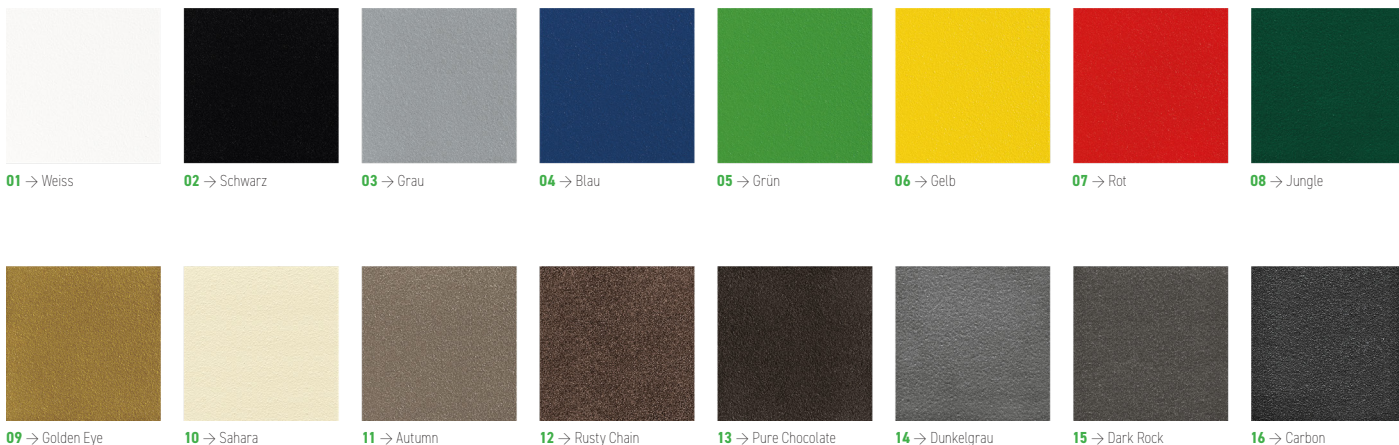

FARBPALETTE

Lieferbare Farben

Kelvin

K
02 → 2700K
03 → 3000K
04 → 4000K