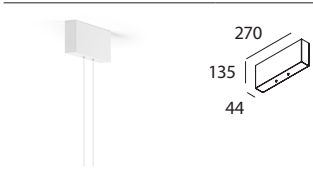

ZUBEHÖR

Art.-Nr.	Beschreibung	Dimmbar	Preis exkl. MwSt.
14.9022.01 X	AP-Baldachin, IP20	Ein/Aus	234.00 C
14.9022.02 X	AP-Baldachin, IP20	DALI	286.00 C
Farbe: 01 / 02 / 03 / 04 / 05 / 06 / 07 / 08 / 09 / 10 / 11 / 12 / 13 / 14 / 15 / 16