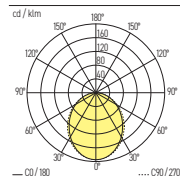

OREO-P-DOWN

Lineare Leuchte mit LED, als Pendelversion. Stranggepresstes Aluminiumprofil mit 35x35mm, Epoxid-Polyester-Pulverbeschichtung. Erhältlich in 3 Grössen (1014, 1514 und 2014 mm), mit opalen Polycarbonat Diffusor. Direkt nach unten abstrahlendem Licht. Standardausführung in 2700K, 3000K und 4000K, (Tunable White und RGBW auf Anfrage) CRI>90, 60.000h Lebensdauer (L80, B10, Ta 25°C) Stromversorgungskabel verläuft nicht sichtbar durch die vorhandenen Pendelseite die gleichzeitig als Stromzufuhr dienen. Deckenbaldachin erhältlich als Einbauversion mit oder ohne Blende oder als Aufbaumontage. Bedienung Ein/Aus oder DALI dimmbar. Erhältlich in 16 verschiedenen Farben

LICHTVERTEILUNGSKURVE

14.2024.01>14.2024.03

OREO-P-DOWN

IP40

Art.-Nr.	Masse (LxBxH)	Lichtstrom	Leistung	Spannung	UGR	α	Preis exkl. MwSt.
14.2024.01 K X	1014x35x35mm	1300 lm	14 W	24V	<22	140°	312.00 C
14.2024.02 K X	1514x35x35mm	1950 lm	21 W	24V	<22	140°	416.00 C
14.2024.03 K X	2014x35x35mm	2600 lm	28 W	24V	<22	140°	520.00 C