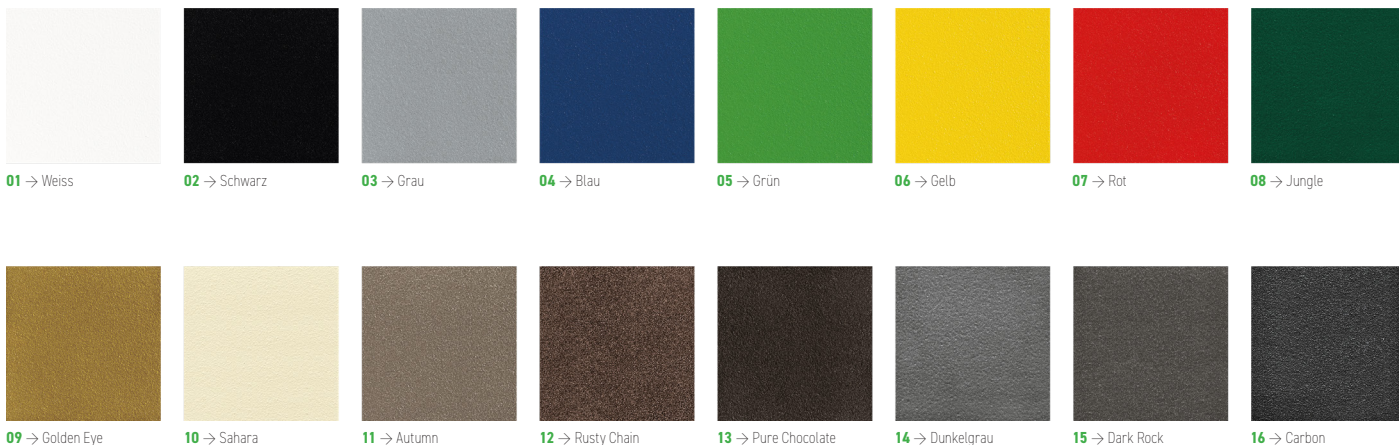

OREO-P-DOWN

Lineare Leuchte mit LED, als Pendelversion. Stranggepresstes Aluminiumprofil mit 35x35mm, Epoxid-Polyester-Pulverbeschichtung. Erhältlich in 3 Grössen (1014, 1514 und 2014 mm), mit opalen Polycarbonat Diffusor. Direkt nach unten abstrahlendem Licht. Standardausführung in 2700K, 3000K und 4000K, (Tunable White und RGBW auf Anfrage) CRI>90, 60.000h Lebensdauer (L80, B10, Ta 25°C) Stromversorgungskabel verläuft nicht sichtbar durch die vorhandenen Pendelseite die gleichzeitig als Stromzufuhr dienen. Deckenbaldachin erhältlich als Einbauversion mit oder ohne Blende oder als Aufbaumontage. Bedienung Ein/Aus oder DALI dimmbar. Erhältlich in 16 verschiedenen Farben

Farbe: 01 / 02 / 03 / 04 / 05 / 06 / 07 / 08 / 09 / 10 / 11 / 12 / 13 / 14 / 15 / 16
Kelvin: 02 / 03 / 04

Wichtig: Der Baldachin muss separat dazu bestellt werden. Ist nicht im Lieferumfang der Leuchte enthalten.

FARBPALETTE

01 → Weiss 02 → Schwarz 03 → Grau 04 → Blau 05 → Grün 06 → Gelb 07 → Rot 08 → Jungle

09 → Golden Eye 10 → Sahara 11 → Autumn 12 → Rusty Chain 13 → Pure Chocolate 14 → Dunkelgrau 15 → Dark Rock 16 → Carbon

Lieferbare Farben

Kelvin

K
02 → 2700K
03 → 3000K
04 → 4000K

X → gemäss Farbpalette

ZUBEHÖR

Art.-Nr.	Beschreibung	Dimmbar	Preis exkl. MwSt.
14.9022.01 X	AP-Baldachin, IP20	Ein/Aus	234.00 C
14.9022.02 X	AP-Baldachin, IP20	DALI	286.00 C
Farbe: 01 / 02 / 03 / 04 / 05 / 06 / 07 / 08 / 09 / 10 / 11 / 12 / 13 / 14 / 15 / 16			