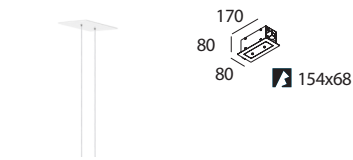

OREO-P-DOWN

Lineare Leuchte mit LED, als Pendelversion. Stranggepresstes Aluminiumprofil mit 35x35mm, Epoxid-Polyester-Pulverbeschichtung. Erhältlich in 3 Grössen (1014, 1514 und 2014 mm), mit opalen Polycarbonat Diffusor. Direkt nach unten abstrahlendem Licht. Standardausführung in 2700K, 3000K und 4000K, (Tunable White und RGBW auf Anfrage) CRI>90, 60.000h Lebensdauer (L80, B10, Ta 25°C) Stromversorgungskabel verläuft nicht sichtbar durch die vorhandenen Pendelseite die gleichzeitig als Stromzufuhr dienen. Deckenbaldachin erhältlich als Einbauversion mit oder ohne Blende oder als Aufbaumontage. Bedienung Ein/Aus oder DALI dimmbar. Erhältlich in 16 verschiedenen Farben

FARBPALETTE

01 → Weiss 02 → Schwarz 03 → Grau 04 → Blau 05 → Grün 06 → Gelb 07 → Rot 08 → Jungle

09 → Golden Eye 10 → Sahara 11 → Autumn 12 → Rusty Chain 13 → Pure Chocolate 14 → Dunkelgrau 15 → Dark Rock 16 → Carbon

Lieferbare Farben

Kelvin

K
02 → 2700K
03 → 3000K
04 → 4000K

X → gemäss Farbpalette

ZUBEHÖR

Art.-Nr.	Beschreibung	Dimmbar	Preis exkl. MwSt.
14.9022.01 X	AP-Baldachin, IP20	Ein/Aus	234.00 C
14.9022.02 X	AP-Baldachin, IP20	DALI	286.00 C
Farbe: 01 / 02 / 03 / 04 / 05 / 06 / 07 / 08 / 09 / 10 / 11 / 12 / 13 / 14 / 15 / 16			