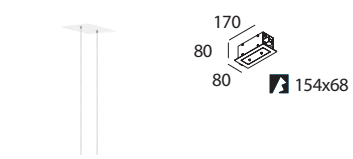

Art.-Nr.	Beschreibung	Dimmbar	Preis exkl. MwSt.
14.9024.01 X	Rahmenloser UP-Baldachin, IP20	Ein/Aus	208.00 C
14.9024.02 X	Rahmenloser UP-Baldachin, IP20	DALI	260.00 C
Farbe: 01 / 02 / 03 / 04 / 05 / 06 / 07 / 08 / 09 / 10 / 11 / 12 / 13 / 14 / 15 / 16