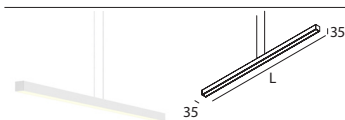

OREO-P-DOWN

Lineare Leuchte mit LED, als Pendelversion. Stranggepresstes Aluminiumprofil mit 35x35mm, Epoxid-Polyester-Pulverbeschichtung. Erhältlich in 3 Grössen (1014, 1514 und 2014 mm), mit opalen Polycarbonat Diffusor. Direkt nach unten abstrahlendem Licht. Standardausführung in 2700K, 3000K und 4000K, (Tunable White und RGBW auf Anfrage) CRI>90, 60.000h Lebensdauer (L80, B10, Ta 25°C) Stromversorgungskabel verläuft nicht sichtbar durch die vorhandenen Pendelseite die gleichzeitig als Stromzufuhr dienen. Deckenbaldachin erhältlich als Einbauversion mit oder ohne Blende oder als Aufbaumontage. Bedienung Ein/Aus oder DALI dimmbar. Erhältlich in 16 verschiedenen Farben

LICHTVERTEILUNGSKURVE

14.2024.01>14.2024.03

OREO-P-DOWN

IP40

Art.-Nr.	Masse (LxBxH)	Lichtstrom	Leistung	Spannung	UGR	α	Preis exkl. MwSt.
14.2024.01 K X	1014x35x35mm	1300 lm	14 W	24V	<22	140°	312.00 C
14.2024.02 K X	1514x35x35mm	1950 lm	21 W	24V	<22	140°	416.00 C
14.2024.03 K X	2014x35x35mm	2600 lm	28 W	24V	<22	140°	520.00 C