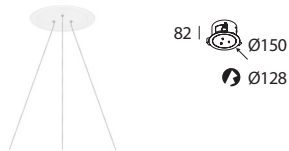

Ring-Leuchte mit LED, für horizontale Aufhängung. Stranggepresstes Aluminiumprofil mit 35x35mm, Epoxid-Polyester-Pulverbeschichtung. Erhältlich in 5 Größen (Ø630, 950, 1270, 1555 und 1970mm), mit opalen Polycarbonat Diffusor. Licht nach aussen abstrahlend. Standardausführung in 2700K, 3000K und 4000K, (Tunable White und RGBW auf Anfrage) CRI>90, 60.000h Lebensdauer (L80, B10, Ta 25°C) Stromversorgungskabel verläuft nicht sichtbar durch die vorhandenen Pendelseile die gleichzeitig als Stromzufuhr dienen. Deckenbaldachin erhältlich als Einbauversion mit oder ohne Blende oder als Aufbaumontage. Bedienung Ein/Aus oder DALI dimmbar. Erhältlich in 16 verschiedenen Farben.

Farbe: 01 / 02 / 03 / 04 / 05 / 06 / 07 / 08 / 09 / 10 / 11 / 12 / 13 / 14 / 15 / 16
Kelvin: 02 / 03 / 04

Wichtig: Der Baldachin muss separat dazu bestellt werden. Ist nicht im Lieferumfang der Leuchte enthalten.

FARBPALETTE

Lieferbare Farben

Kelvin

K
02 → 2700K
03 → 3000K
04 → 4000K

X → gemäss Farbpalette

ZUBEHÖR

Art.-Nr.	Beschreibung	Dimmbar	Preis exkl. MwSt.
14.9013.01 X	AP-Baldachin, IP20 für Ø630mm	Ein/Aus	299.00 C
14.9013.02 X	AP-Baldachin, IP20 für Ø950mm, Ø1270mm	Ein/Aus	325.00 C
14.9013.03 X	AP-Baldachin, IP20 für Ø1555mm, Ø1970mm	Ein/Aus	377.00 C
14.9013.04 X	AP-Baldachin, IP20 für Ø630mm	DALI	351.00 C
14.9013.05 X	AP-Baldachin, IP20 für Ø950mm, Ø1270mm	DALI	377.00 C
14.9013.06 X	AP-Baldachin, IP20 für Ø1555mm, Ø1970mm	DALI	429.00 C

Farbe: 01 / 02 / 03 / 04 / 05 / 06 / 07 / 08 / 09 / 10 / 11 / 12 / 13 / 14 / 15 / 16

Art.-Nr.	Beschreibung	Dimmbar	Preis exkl. MwSt.
14.9014.01 X	UP-Baldachin, IP20 für Ø630mm	Ein/Aus	208.00 C
14.9014.02 X	UP-Baldachin, IP20 für Ø950mm, Ø1270mm	Ein/Aus	234.00 C
14.9014.03 X	UP-Baldachin, IP20 für Ø1555mm, Ø1970mm	Ein/Aus	286.00 C
14.9014.04 X	UP-Baldachin, IP20 für Ø630mm	DALI	260.00 C
14.9014.05 X	UP-Baldachin, IP20 für Ø950mm, Ø1270mm	DALI	286.00 C
14.9014.06 X	UP-Baldachin, IP20 für Ø1555mm, Ø1970mm	DALI	338.00 C