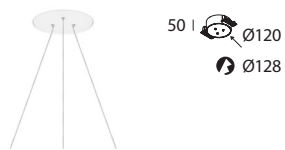

ZUBEHÖR

Art.-Nr.	Beschreibung	Dimmbar	Preis exkl. MwSt.
14.9013.01 X	AP-Baldachin, IP20 für Ø630mm	Ein/Aus	299.00 C
14.9013.02 X	AP-Baldachin, IP20 für Ø950mm, Ø1270mm	Ein/Aus	325.00 C
14.9013.03 X	AP-Baldachin, IP20 für Ø1555mm, Ø1970mm	Ein/Aus	377.00 C
14.9013.04 X	AP-Baldachin, IP20 für Ø630mm	DALI	351.00 C
14.9013.05 X	AP-Baldachin, IP20 für Ø950mm, Ø1270mm	DALI	377.00 C
14.9013.06 X	AP-Baldachin, IP20 für Ø1555mm, Ø1970mm	DALI	429.00 C

Farbe: 01 / 02 / 03 / 04 / 05 / 06 / 07 / 08 / 09 / 10 / 11 / 12 / 13 / 14 / 15 / 16

Art.-Nr.	Beschreibung	Dimmbar	Preis exkl. MwSt.
14.9014.01 X	UP-Baldachin, IP20 für Ø630mm	Ein/Aus	208.00 C
14.9014.02 X	UP-Baldachin, IP20 für Ø950mm, Ø1270mm	Ein/Aus	234.00 C
14.9014.03 X	UP-Baldachin, IP20 für Ø1555mm, Ø1970mm	Ein/Aus	286.00 C
14.9014.04 X	UP-Baldachin, IP20 für Ø630mm	DALI	260.00 C
14.9014.05 X	UP-Baldachin, IP20 für Ø950mm, Ø1270mm	DALI	286.00 C
14.9014.06 X	UP-Baldachin, IP20 für Ø1555mm, Ø1970mm	DALI	338.00 C

Farbe: 01 / 02 / 03 / 04 / 05 / 06 / 07 / 08 / 09 / 10 / 11 / 12 / 13 / 14 / 15 / 16

Art.-Nr.	Beschreibung	Dimmbar	Preis exkl. MwSt.
14.9015.01 X	Rahmenloser UP-Baldachin, IP20 für Ø630mm	Ein/Aus	208.00 C
14.9015.02 X	Rahmenloser UP-Baldachin, IP20 für Ø950mm, Ø1270mm	Ein/Aus	234.00 C
14.9015.03 X	Rahmenloser UP-Baldachin, IP20 für Ø1555mm, Ø1970mm	Ein/Aus	286.00 C
14.9015.04 X	Rahmenloser UP-Baldachin, IP20 für Ø630mm	DALI	260.00 C
14.9015.05 X	Rahmenloser UP-Baldachin, IP20 für Ø950mm, Ø1270mm	DALI	286.00 C
14.9015.06 X	Rahmenloser UP-Baldachin, IP20 für Ø1555mm, Ø1970mm	DALI	338.00 C

Farbe: 01 / 02 / 03 / 04 / 05 / 06 / 07 / 08 / 09 / 10 / 11 / 12 / 13 / 14 / 15 / 16