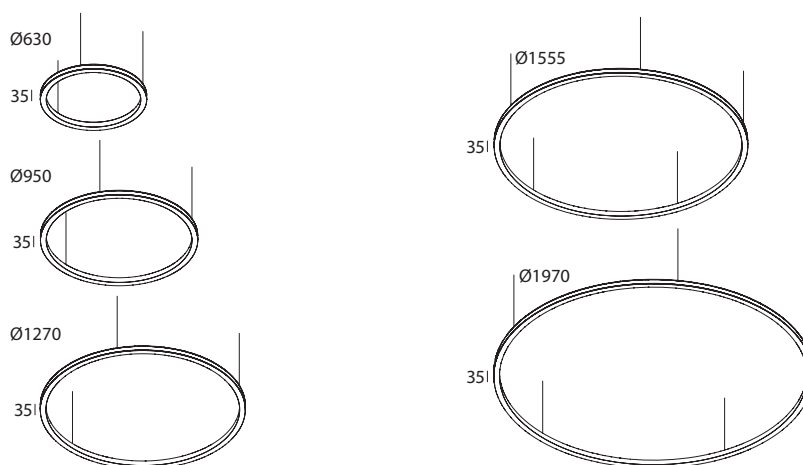

Ring-Leuchte mit LED, für horizontale Aufhängung. Stranggepresstes Aluminiumprofil mit 35x35mm, Epoxid-Polyester-Pulverbeschichtung. Erhältlich in 5 Größen (Ø630, 950, 1270, 1555 und 1970mm), mit opalen Polycarbonat Diffusor. Licht nach aussen abstrahlend. Standardausführung in 2700K, 3000K und 4000K, (Tunable White und RGBW auf Anfrage) CRI>90, 60.000h Lebensdauer (L80, B10, Ta 25°C) Stromversorgungskabel verläuft nicht sichtbar durch die vorhandenen Pendelseile die gleichzeitig als Stromzufuhr dienen. Deckenbaldachin erhältlich als Einbauversion mit oder ohne Blende oder als Aufbaumontage. Bedienung Ein/Aus oder DALI dimmbar. Erhältlich in 16 verschiedenen Farben.

LICHTVERTEILUNGSKURVE

14.2021.01>14.2021.05

OREO-OUT

IP40

Art.-Nr.	Masse (ØxH)	Lichtstrom	Leistung	Spannung	UGR	α	Preis exkl. MwSt.
14.2021.01 K X	Ø630x35mm	2340 lm	25 W	24V	<22	140°	624.00 C
14.2021.02 K X	Ø950x35mm	3640 lm	39 W	24V	<22	140°	832.00 C
14.2021.03 K X	Ø1270x35mm	4940 lm	53 W	24V	<19	140°	1378.00 C
14.2021.04 K X	Ø1555x35mm	6110 lm	65 W	24V	<19	140°	1638.00 C
14.2021.05 K X	Ø1970x35mm	7800 lm	83 W	24V	<19	140°	2028.00 C

Farbe: 01 / 02 / 03 / 04 / 05 / 06 / 07 / 08 / 09 / 10 / 11 / 12 / 13 / 14 / 15 / 16
Kelvin: 02 / 03 / 04

Wichtig: Der Baldachin muss separat dazu bestellt werden. Ist nicht im Lieferumfang der Leuchte enthalten.