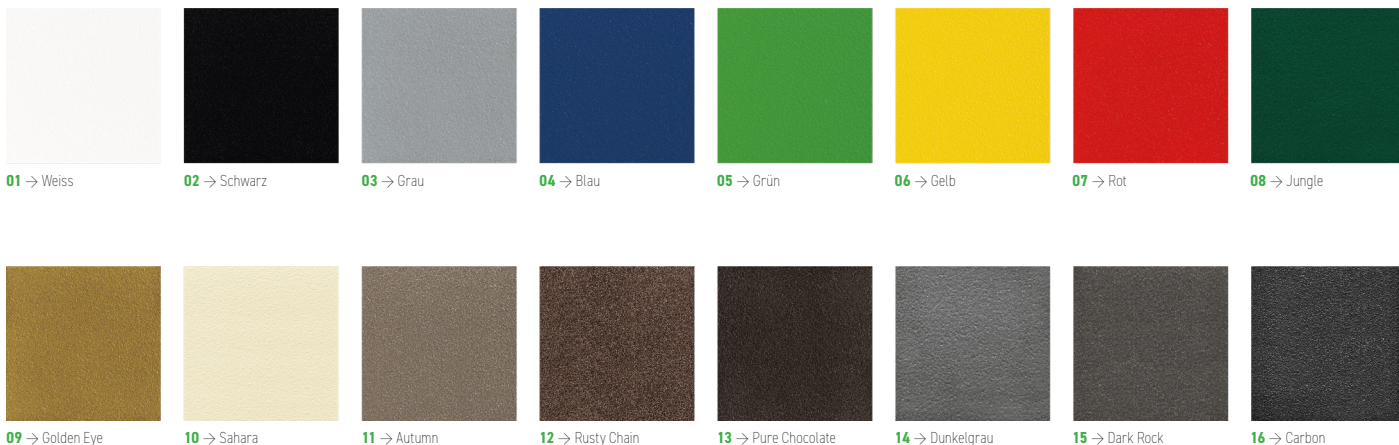

Ring-Leuchte mit LED, für horizontale Aufhängung. Stranggepresstes Aluminiumprofil mit 35x35mm, Epoxid-Polyester-Pulverbeschichtung. Erhältlich in 5 Größen (Ø630, 950, 1270, 1555 und 1970mm), mit opalen Polycarbonat Diffusor. Licht nach aussen abstrahlend. Standardausführung in 2700K, 3000K und 4000K, (Tunable White und RGBW auf Anfrage) CRI>90, 60.000h Lebensdauer (L80, B10, Ta 25°C) Stromversorgungskabel verläuft nicht sichtbar durch die vorhandenen Pendelseile die gleichzeitig als Stromzufuhr dienen. Deckenbaldachin erhältlich als Einbauversion mit oder ohne Blende oder als Aufbaumontage. Bedienung Ein/Aus oder DALI dimmbar. Erhältlich in 16 verschiedenen Farben.

Farbe: 01 / 02 / 03 / 04 / 05 / 06 / 07 / 08 / 09 / 10 / 11 / 12 / 13 / 14 / 15 / 16
Kelvin: 02 / 03 / 04

Wichtig: Der Baldachin muss separat dazu bestellt werden. Ist nicht im Lieferumfang der Leuchte enthalten.

FARBPALETTE

Lieferbare Farben

Kelvin

K
02 → 2700K
03 → 3000K
04 → 4000K

X → gemäss Farbpalette

ZUBEHÖR

Art.-Nr.	Beschreibung	Dimmbar	Preis exkl. MwSt.
14.9013.01 X	AP-Baldachin, IP20 für Ø630mm	Ein/Aus	299.00 C
14.9013.02 X	AP-Baldachin, IP20 für Ø950mm, Ø1270mm	Ein/Aus	325.00 C
14.9013.03 X	AP-Baldachin, IP20 für Ø1555mm, Ø1970mm	Ein/Aus	377.00 C
14.9013.04 X	AP-Baldachin, IP20 für Ø630mm	DALI	351.00 C
14.9013.05 X	AP-Baldachin, IP20 für Ø950mm, Ø1270mm	DALI	377.00 C
14.9013.06 X	AP-Baldachin, IP20 für Ø1555mm, Ø1970mm	DALI	429.00 C

Farbe: 01 / 02 / 03 / 04 / 05 / 06 / 07 / 08 / 09 / 10 / 11 / 12 / 13 / 14 / 15 / 16