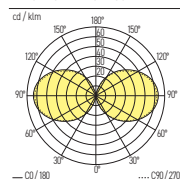

Ring-Leuchte mit LED, für horizontale Aufhängung. Stranggepresstes Aluminiumprofil mit 35x35mm, Epoxid-Polyester-Pulverbeschichtung. Erhältlich in 5 Größen (Ø630, 950, 1270, 1555 und 1970mm), mit opalen Polycarbonat Diffusor. Licht nach aussen abstrahlend. Standardausführung in 2700K, 3000K und 4000K, (Tunable White und RGBW auf Anfrage) CRI>90, 60.000h Lebensdauer (L80, B10, Ta 25°C) Stromversorgungskabel verläuft nicht sichtbar durch die vorhandenen Pendelseile die gleichzeitig als Stromzufuhr dienen. Deckenbaldachin erhältlich als Einbauversion mit oder ohne Blende oder als Aufbaumontage. Bedienung Ein/Aus oder DALI dimmbar. Erhältlich in 16 verschiedenen Farben.

LICHTVERTEILUNGSKURVE

14.2021.01>14.2021.05

OREO-OUT

IP40

Art.-Nr.	Masse (ØxH)	Lichtstrom	Leistung	Spannung	UGR	α	Preis exkl. MwSt.
14.2021.01 K X	Ø630x35mm	2340 lm	25 W	24V	<22	140°	624.00 C
14.2021.02 K X	Ø950x35mm	3640 lm	39 W	24V	<22	140°	832.00 C
14.2021.03 K X	Ø1270x35mm	4940 lm	53 W	24V	<19	140°	1378.00 C
14.2021.04 K X	Ø1555x35mm	6110 lm	65 W	24V	<19	140°	1638.00 C
14.2021.05 K X	Ø1970x35mm	7800 lm	83 W	24V	<19	140°	2028.00 C