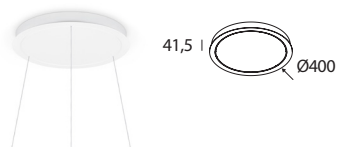

Ring-Leuchte mit LED, für horizontale Aufhängung. Stranggepresstes Aluminiumprofil mit 35x35mm, Epoxid-Polyester-Pulverbeschichtung. Erhältlich in 5 Größen (Ø630, 950, 1270, 1555 und 1970mm), mit opalen Polycarbonat Diffusor. Licht nach aussen abstrahlend. Standardausführung in 2700K, 3000K und 4000K, (Tunable White und RGBW auf Anfrage) CRI>90, 60.000h Lebensdauer (L80, B10, Ta 25°C) Stromversorgungskabel verläuft nicht sichtbar durch die vorhandenen Pendelseile die gleichzeitig als Stromzufuhr dienen. Deckenbaldachin erhältlich als Einbauversion mit oder ohne Blende oder als Aufbaumontage. Bedienung Ein/Aus oder DALI dimmbar. Erhältlich in 16 verschiedenen Farben.

Farbe: 01 / 02 / 03 / 04 / 05 / 06 / 07 / 08 / 09 / 10 / 11 / 12 / 13 / 14 / 15 / 16
Kelvin: 02 / 03 / 04

Wichtig: Der Baldachin muss separat dazu bestellt werden. Ist nicht im Lieferumfang der Leuchte enthalten.

FARBPALETTE

Lieferbare Farben

Kelvin

K
02 → 2700K
03 → 3000K
04 → 4000K

X → gemäss Farbpalette

ZUBEHÖR

Art.-Nr.	Beschreibung	Dimmbar	Preis exkl. MwSt.
14.9013.01 X	AP-Baldachin, IP20 für Ø630mm	Ein/Aus	299.00 C
14.9013.02 X	AP-Baldachin, IP20 für Ø950mm, Ø1270mm	Ein/Aus	325.00 C
14.9013.03 X	AP-Baldachin, IP20 für Ø1555mm, Ø1970mm	Ein/Aus	377.00 C
14.9013.04 X	AP-Baldachin, IP20 für Ø630mm	DALI	351.00 C
14.9013.05 X	AP-Baldachin, IP20 für Ø950mm, Ø1270mm	DALI	377.00 C
14.9013.06 X	AP-Baldachin, IP20 für Ø1555mm, Ø1970mm	DALI	429.00 C

Farbe: 01 / 02 / 03 / 04 / 05 / 06 / 07 / 08 / 09 / 10 / 11 / 12 / 13 / 14 / 15 / 16

Art.-Nr.	Beschreibung	Dimmbar	Preis exkl. MwSt.
14.9014.01 X	UP-Baldachin, IP20 für Ø630mm	Ein/Aus	208.00 C
14.9014.02 X	UP-Baldachin, IP20 für Ø950mm, Ø1270mm	Ein/Aus	234.00 C
14.9014.03 X	UP-Baldachin, IP20 für Ø1555mm, Ø1970mm	Ein/Aus	286.00 C
14.9014.04 X	UP-Baldachin, IP20 für Ø630mm	DALI	260.00 C
14.9014.05 X	UP-Baldachin, IP20 für Ø950mm, Ø1270mm	DALI	286.00 C
14.9014.06 X	UP-Baldachin, IP20 für Ø1555mm, Ø1970mm	DALI	338.00 C