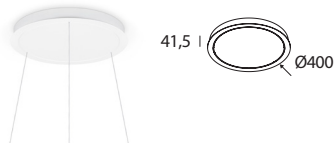

ZUBEHÖR

Art.-Nr.	Beschreibung	Dimmbar	Preis exkl. MwSt.
14.9013.01 X	AP-Baldachin, IP20 für Ø650mm	Ein/Aus	299.00 C
14.9013.02 X	AP-Baldachin, IP20 für Ø970mm, Ø1255mm	Ein/Aus	325.00 C
14.9013.03 X	AP-Baldachin, IP20 für Ø1540mm, Ø1955mm	Ein/Aus	377.00 C
14.9013.04 X	AP-Baldachin, IP20 für Ø650mm	DALI	351.00 C
14.9013.05 X	AP-Baldachin, IP20 für Ø970mm, Ø1255mm	DALI	377.00 C
14.9013.06 X	AP-Baldachin, IP20 für Ø1540mm, Ø1955mm	DALI	429.00 C

Farbe: 01 / 02 / 03 / 04 / 05 / 06 / 07 / 08 / 09 / 10 / 11 / 12 / 13 / 14 / 15 / 16