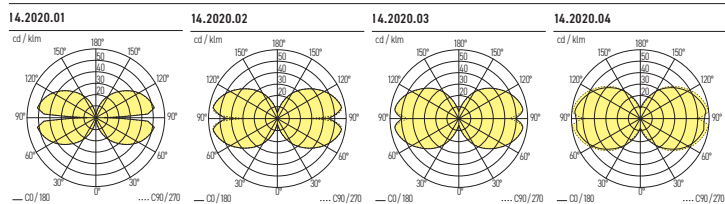

Ring-Leuchte mit LED, für horizontale Aufhängung. Stranggepresstes Aluminiumprofil mit 35x35mm, Epoxid-Polyester-Pulverbeschichtung. Erhältlich in 5 Größen (Ø650, 970, 1255, 1540 und 1955mm), mit opalen Polycarbonat Diffusor. Licht nach innen abstrahlend. Standardausführung in 2700K, 3000K und 4000K. (Tunable White und RGBW auf Anfrage) CRI>90, 60.000h Lebensdauer (L80, B10, Ta 25°C) Stromversorgungskabel verläuft nicht sichtbar durch die vorhandenen Pendelseile die gleichzeitig als Stromzufuhr dienen. Deckenbaldachin erhältlich als Einbauversion mit oder ohne Blende oder als Aufbaumontage. Bedienung Ein/Aus oder DALI dimmbar. Erhältlich in 16 verschiedenen Farben.

## LICHTVERTEILUNGSKURVEN

## OREO-IN

IP40

Art.-Nr.	Masse (ØxH)	Lichtstrom	Leistung	Spannung	UGR	$\alpha$	Preis exkl. MwSt.
14.2020.01 <b>K X</b>	Ø650x35mm	2600 lm	28 W	24V	<22	140°	624.00 <b>C</b>
14.2020.02 <b>K X</b>	Ø970x35mm	3900 lm	42 W	24V	<19	140°	832.00 <b>C</b>
14.2020.03 <b>K X</b>	Ø1255x35mm	5070 lm	54 W	24V	<19	140°	1378.00 <b>C</b>
14.2020.04 <b>K X</b>	Ø1540x35mm	6240 lm	67 W	24V	<19	140°	1638.00 <b>C</b>
14.2020.05 <b>K X</b>	Ø1955x35mm	7930 lm	85 W	24V	<19	140°	2028.00 <b>C</b>