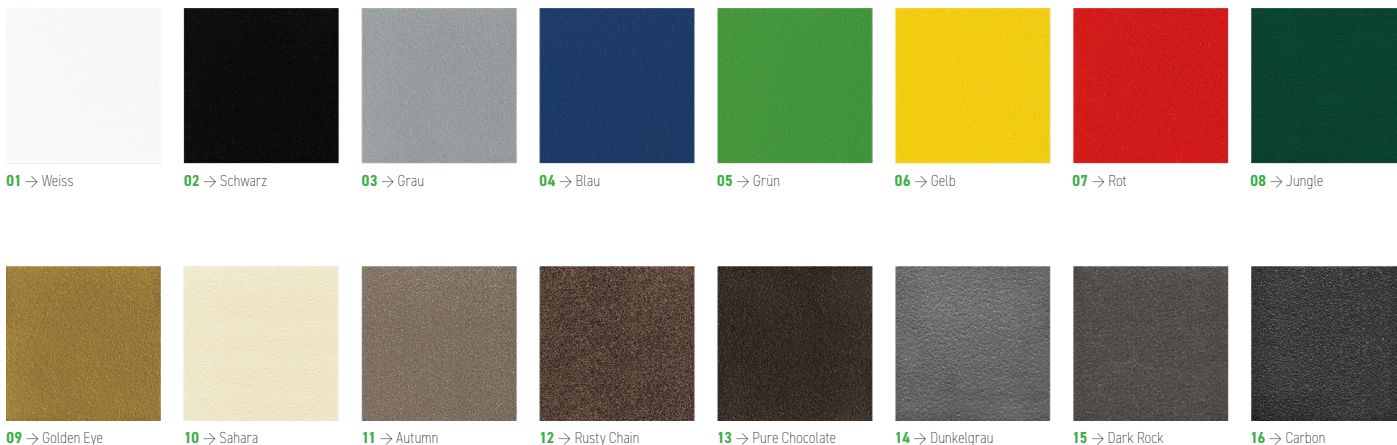

Farbe: 01 / 02 / 03 / 04 / 05 / 06 / 07 / 08 / 09 / 10 / 11 / 12 / 13 / 14 / 15 / 16  
Kelvin: 02 / 03 / 04

**Wichtig:** Der Baldachin muss separat dazu bestellt werden. Ist nicht im Lieferumfang der Leuchte enthalten.

## FARBPALETTE

01 → Weiss

02 → Schwarz

03 → Grau

04 → Blau

05 → Grün

06 → Gelb

07 → Rot

16 → Carbon

Lieferbare Farben

Kelvin

**K**  
02 → 2700K  
03 → 3000K  
04 → 4000K

X → gemäss Farbpalette

Farbe: 01 / 02 / 03 / 04 / 05 / 06 / 07 / 08 / 09 / 10 / 11 / 12 / 13 / 14 / 15 / 16