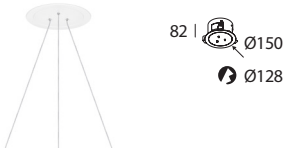

Art.-Nr.	Beschreibung	Dimmbar	Preis exkl. MwSt.
14.9014.01 X	UP-Baldachin, IP20 für Ø650mm	Ein/Aus	208.00 C
14.9014.02 X	UP-Baldachin, IP20 für Ø970mm, Ø1255mm	Ein/Aus	234.00 C
14.9014.03 X	UP-Baldachin, IP20 für Ø1540mm, Ø1955mm	Ein/Aus	286.00 C
14.9014.04 X	UP-Baldachin, IP20 für Ø650mm	DALI	260.00 C
14.9014.05 X	UP-Baldachin, IP20 für Ø970mm, Ø1255mm	DALI	286.00 C
14.9014.06 X	UP-Baldachin, IP20 für Ø1540mm, Ø1955mm	DALI	338.00 C

Farbe: 01 / 02 / 03 / 04 / 05 / 06 / 07 / 08 / 09 / 10 / 11 / 12 / 13 / 14 / 15 / 16