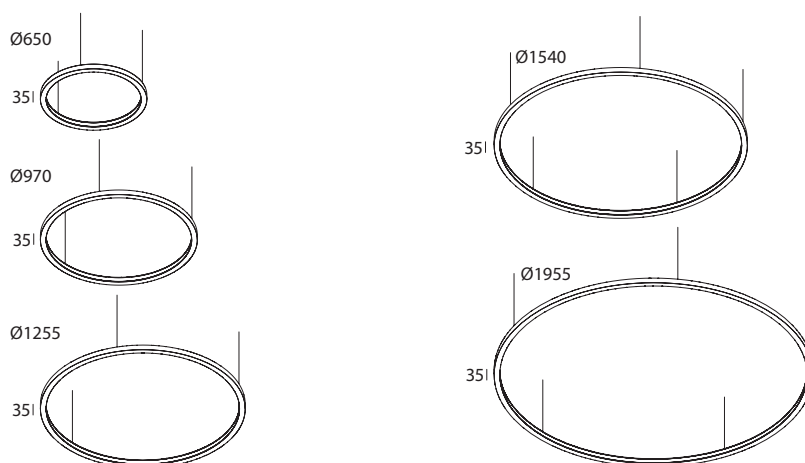

Ring-Leuchte mit LED, für horizontale Aufhängung. Stranggepresstes Aluminiumprofil mit 35x35mm, Epoxid-Polyester-Pulverbeschichtung. Erhältlich in 5 Größen (Ø650, 970, 1255, 1540 und 1955mm), mit opalen Polycarbonat Diffusor. Licht nach innen abstrahlend. Standardausführung in 2700K, 3000K und 4000K. (Tunable White und RGBW auf Anfrage) CRI>90, 60.000h Lebensdauer (L80, B10, Ta 25°C) Stromversorgungskabel verläuft nicht sichtbar durch die vorhandenen Pendelseile die gleichzeitig als Stromzufuhr dienen. Deckenbaldachin erhältlich als Einbauversion mit oder ohne Blende oder als Aufbaumontage. Bedienung Ein/Aus oder DALI dimmbar. Erhältlich in 16 verschiedenen Farben.

TECHNISCHE DATEN

IP-Schutz:	IP40	Konverter:	Ein/Aus, DALI
CRI:	>90	Farbtemperatur:	2700K, 3000K, 4000K, (Tunable White und RGBW auf Anfrage)
Montageart:	Pendel	Garantie:	5 Jahre
Lichtaustritt:	Direkt nach innen strahlend	Prüfzeichen:	CE, ISO 9001
Material:	Aluminium		
Farbe:	gemäss Farbpalette, (RAL-Farben auf Anfrage)		

LICHTVERTEILUNGSKURVEN

OREO-IN

IP40

Art.-Nr.	Masse (ØxH)	Lichtstrom	Leistung	Spannung	UGR	α	Preis exkl. MwSt.
14.2020.01 K X	Ø650x35mm	2600 lm	28 W	24V	<22	140°	624.00 C
14.2020.02 K X	Ø970x35mm	3900 lm	42 W	24V	<19	140°	832.00 C
14.2020.03 K X	Ø1255x35mm	5070 lm	54 W	24V	<19	140°	1378.00 C
14.2020.04 K X	Ø1540x35mm	6240 lm	67 W	24V	<19	140°	1638.00 C
14.2020.05 K X	Ø1955x35mm	7930 lm	85 W	24V	<19	140°	2028.00 C

Farbe: 01 / 02 / 03 / 04 / 05 / 06 / 07 / 08 / 09 / 10 / 11 / 12 / 13 / 14 / 15 / 16
Kelvin: 02 / 03 / 04

Wichtig: Der Baldachin muss separat dazu bestellt werden. Ist nicht im Lieferumfang der Leuchte enthalten.

FARBPALETTE

01 → Weiss

02 → Schwarz

03 → Grau

04 → Blau

05 → Grün

06 → Gelb

07 → Rot

08 → Jungle

09 → Golden Eye

10 → Sahara

11 → Autumn