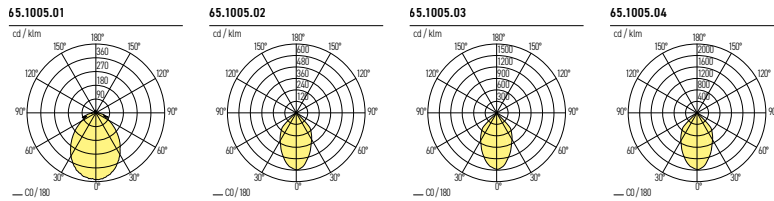

TECHNISCHE DATEN

IP-Schutz:	IP20	Konverter:	DALI, PUSH
CRI:	>90	Farbtemperatur:	3000K, 4000K, (2700K auf Anfrage)
Montageart:	Deckeneinbau	Garantie:	5 Jahre
Lichtaustritt:	Direkt nach unten strahlend	Prüfzeichen:	CE, ISO 9001
Material:	Aluminium		
Farbe:	Weiss		

LICHTVERTEILUNGSKURVEN

NONA-1

IP20 CE RoHS P Ø90-95mm

Art.-Nr.	Masse (LxBxH)	CRI	Lichtstrom 3000K/4000K	Leistung	Strom	Beam	Preis exkl. MwSt.
65.1005.01 K	Ø110x53mm	>90	1050/1170 lm	12 W	350mA	90°	47.70 A
	Kelvin: 03 / 04						

NONA-2

IP20 CE RoHS P Ø125-130mm

Art.-Nr.	Masse (LxBxH)	CRI	Lichtstrom 3000K/4000K	Leistung	Strom	Beam	Preis exkl. MwSt.
65.1005.02 K	Ø145x69mm	>90	1430/1620 lm	15 W	350mA	90°	63.70 A
	Kelvin: 03 / 04						

NONA-3

IP20 CE RoHS P Ø165-170mm

Art.-Nr.	Masse (LxBxH)	CRI	Lichtstrom 3000K/4000K	Leistung	Strom	Beam	Preis exkl. MwSt.
65.1005.03 K	Ø190x86mm	>90	2730/2890 lm	30 W	800mA	90°	107.50 A
	Kelvin: 03 / 04						