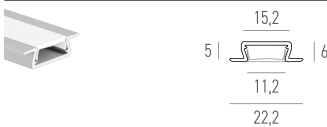

# MICRO-NK

Das Aluminium Profil MICRO-NK eignet sich besonders für die Ausleuchtung von Designer-Möbeln, Vitrinen und Küchen. Das Aluminiumprofil wird Ihnen konfektioniert und montagefertig angeliefert. Die meisten LED Profile erhalten Sie bei Bedarf mit einem IP-Schutzgrad für den Aussenbereich, dimmbar und DALI kompatibel.

## TECHNISCHE DATEN

Material:	Aluminium	Masse:	22,2x6mm
Oberflächenbehandlung:	Eloxiert	Länge:	3000mm

## PROFIL

Art.-Nr.	Beschreibung	Masse (BxH)	Länge	Preis exkl. MwSt.
05.1015.02	Aluminium Profil	22,2x6mm	3000mm	36,15 B
05.1015.02	Aluminium Profil	22,2x6mm	Auf Mass konfektioniert	Auf Anfrage C