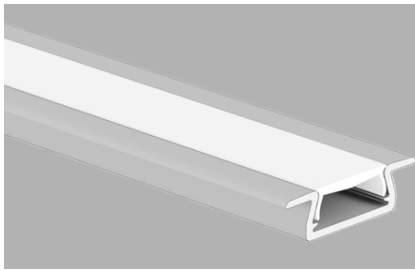

# MICRO-NK

Das Aluminium Profil MICRO-NK eignet sich besonders für die Ausleuchtung von Designer-Möbeln, Vitrinen und Küchen. Das Aluminiumprofil wird Ihnen konfektioniert und montagefertig angeliefert. Die meisten LED Profile erhalten Sie bei Bedarf mit einem IP-Schutzgrad für den Aussenbereich, dimmbar und DALI kompatibel.

## TECHNISCHE DATEN

Material:	Aluminium	Masse:	22,2x6mm
Oberflächenbehandlung:	Eloxiert	Länge:	3000mm

## PROFIL

Art.-Nr.	Beschreibung	Masse (BxH)	Länge	Preis exkl. MwSt.
05.1015.02	Aluminium Profil	22,2x6mm	3000mm	36,15 B
05.1015.02	Aluminium Profil	22,2x6mm	Auf Mass konfektioniert	Auf Anfrage C