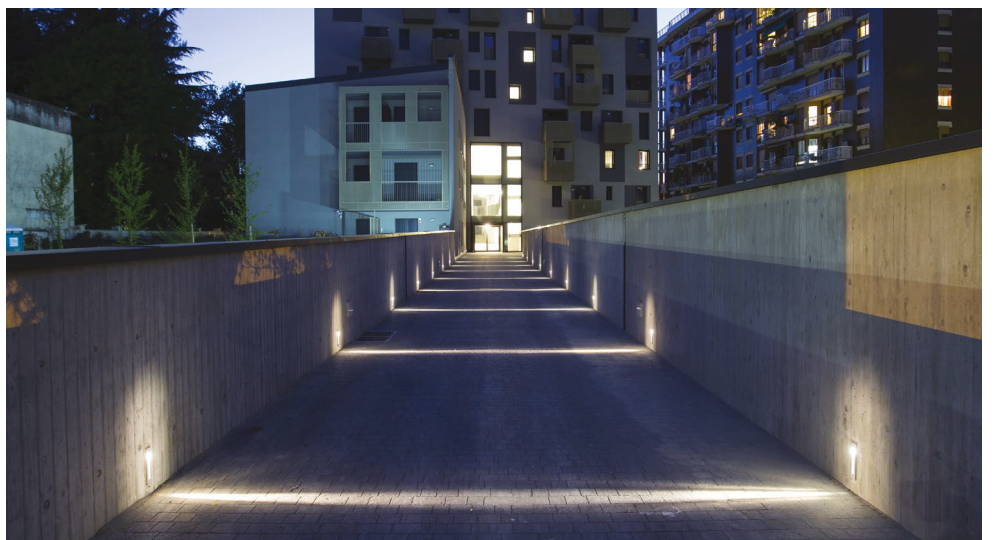

Lieferbare Farben

01	04	05 X	06
11	15	01 → Weiss	06 → Anthrazit
04	05	04 → Schwarz	11 → Bronze
06	15	05 → Grau	15 → Corten