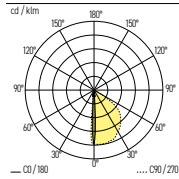

MASK

Die MASK ist eine Wandeinbauleuchte mit minimalem Platzbedarf, deren besonderes Design mit ihren stilisierten Linien dazu entworfen wurde, um die Lichtwirkung zu maximieren und gleichzeitig der Form einen besonderen Charakter zu verleihen. Die MASK ist ein grafisches Detail, das auch im ausgeschalteten Zustand zu einem besonderen Design-Element wird. Eine Leuchte, die für die Beleuchtung von Treppen und Bereichen vor Aussenwänden geeignet ist. Bei einer Reihenanordnung werden reizvolle Lichteffekte geschaffen.

TECHNISCHE DATEN

| | | | |
|----------------|---|-----------------|--------------|
| IP-Schutz: | IP65 | Konverter: | Ein/Aus |
| CRI: | >80 | Farbtemperatur: | 3000K, 4000K |
| Montageart: | Wandeinbau | Garantie: | 5 Jahre |
| Lichtaustritt: | Direkt nach unten strahlend | Prüfzeichen: | CE, ISO 9001 |
| Material: | Aluminium | Zuleitung: | 0,2m |
| Farbe: | Grau, Anthrazit, Schwarz, Weiss, Bronze, Corten | | |

LICHTVERTEILUNGSKURVE

24.1240.01>02 Asymmetrisch

MASK

IP65 CE 200x44,5mm

| Art.-Nr. | Masse (LxBxH) | Farbtemperatur | CRI | Lichtstrom LED | Lichtstrom effektiv | Leistung | Spannung | Preis exkl. MwSt. |
|--------------|---------------|----------------|-----|----------------|---------------------|----------|----------|-------------------|
| 24.1240.01 X | 50x72x205mm | 3000K | >80 | 220 lm | 10 lm | 2,8 W | 12V | 277.00 A |
| 24.1240.02 X | 50x72x205mm | 4000K | >80 | 229 lm | 10 lm | 2,8 W | 12V | 277.00 A |