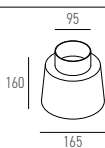

LICHTVERTEILUNGSKURVE

MAL-20

IP67 CE Ø95mm

Art.-Nr.	Masse (ØxH)	Farbtemperatur	CRI	Lichtstrom	Leistung	Strom		Preis exkl. MwSt.
82.1023.01 X	Ø100x115mm	2700K	93	1700 lm	20 W	500mA	asymmetrisch	378.00 A
82.1023.02 X	Ø100x115mm	3000K	93	1830 lm	20 W	500mA	asymmetrisch	378.00 A
82.1023.03 X	Ø100x115mm	4000K	93	1950 lm	20 W	500mA	asymmetrisch	378.00 A

Farbe: 04 / 05 / 15

MAL-20 EDELSTAHL

IP67 CE Ø95mm

Art.-Nr.	Masse (ØxH)	Farbtemperatur	CRI	Lichtstrom	Leistung	Strom		Farbe	Preis exkl. MwSt.
82.1023.04	Ø100x115mm	2700K	93	1700 lm	20 W	500mA	asymmetrisch	Edelstahl	432.00 A
82.1023.05	Ø100x115mm	3000K	93	1830 lm	20 W	500mA	asymmetrisch	Edelstahl	432.00 A
82.1023.06	Ø100x115mm	4000K	93	1950 lm	20 W	500mA	asymmetrisch	Edelstahl	432.00 A

ZUBEHÖR

Art.-Nr.	Beschreibung	Masse (ØxH)	Preis exkl. MwSt.
82.1023.07	Einbaugehäuse	Ø165x160mm	25.65 A

KONVERTER EIN/AUS

IP67 CE Ø44mm

Art.-Nr.	Beschreibung	Masse (LxBxH)	Preis exkl. MwSt.
82.2010.02	Konverter Ein/Aus (1 Leuchte)	112x38x25mm	103.95 A

KONVERTER DALI

IP20 CE Ø72mm

Art.-Nr.	Beschreibung	Masse (LxBxH)	Preis exkl. MwSt.
82.2001.01	Konverter DALI (1 Leuchte)	103x67x21mm	116.10 A

Lieferbare Farben

X	→ Schwarz
04	→ Grau
05	→ Corten
15	