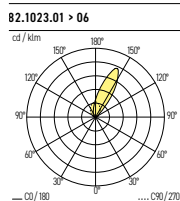

LICHTVERTEILUNGSKURVE

MAL-20

IP67 CE Ø95mm

Art.-Nr.	Masse (ØxH)	Farbtemperatur	CRI	Lichtstrom	Leistung	Strom		Preis exkl. MwSt.
82.1023.01 X	Ø100x115mm	2700K	93	1700 lm	20 W	500mA	asymmetrisch	378.00 A
82.1023.02 X	Ø100x115mm	3000K	93	1830 lm	20 W	500mA	asymmetrisch	378.00 A
82.1023.03 X	Ø100x115mm	4000K	93	1950 lm	20 W	500mA	asymmetrisch	378.00 A

Farbe: 04 / 05 / 15

MAL-20 EDELSTAHL

IP67 CE Ø95mm

Art.-Nr.	Masse (ØxH)	Farbtemperatur	CRI	Lichtstrom	Leistung	Strom		Farbe	Preis exkl. MwSt.
82.1023.04	Ø100x115mm	2700K	93	1700 lm	20 W	500mA	asymmetrisch	Edelstahl	432.00 A
82.1023.05	Ø100x115mm	3000K	93	1830 lm	20 W	500mA	asymmetrisch	Edelstahl	432.00 A
82.1023.06	Ø100x115mm	4000K	93	1950 lm	20 W	500mA	asymmetrisch	Edelstahl	432.00 A