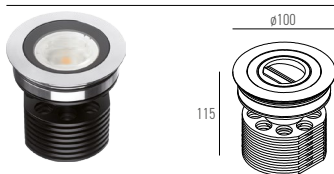

MAL-20

Die Bodeneinbauleuchte MAL-20 ist ein Wallwasher von sehr hochwertiger Konstruktion ausgestattet mit COB-LED. Die Leuchte weist eine sehr kleine Grösse und hohen Lichtstrom auf. Körper aus dickem anodisiertem Aluminium, befahrbare Versionen mit Front aus AISI316L Edelstahl und begehbbare aus anodisiertem und pulverbeschichtetem Aluminium. Gehärtetes, extra-klares Glas, ATEX Kabelverschraubung, Neoprenkabel. Der revolutionäre Charakter zeigt sich hier nicht nur im funktionalen Design, sondern auch in der Möglichkeit, die Leuchte mit CRI >85 und CRI >93 LEDs zu bestücken.

LICHTVERTEILUNGSKURVE

MAL-20

IP67 CE Ø95mm

Art.-Nr.	Masse (ØxH)	Farbtemperatur	CRI	Lichtstrom	Leistung	Strom		Preis exkl. MwSt.
82.1023.01 X	Ø100x115mm	2700K	93	1700 lm	20 W	500mA	asymmetrisch	378.00 A
82.1023.02 X	Ø100x115mm	3000K	93	1830 lm	20 W	500mA	asymmetrisch	378.00 A
82.1023.03 X	Ø100x115mm	4000K	93	1950 lm	20 W	500mA	asymmetrisch	378.00 A

Farbe: 04 / 05 / 15

MAL-20 EDELSTAHL

IP67 CE Ø95mm

Art.-Nr.	Masse (ØxH)	Farbtemperatur	CRI	Lichtstrom	Leistung	Strom		Farbe	Preis exkl. MwSt.
82.1023.04	Ø100x115mm	2700K	93	1700 lm	20 W	500mA	asymmetrisch	Edelstahl	432.00 A
82.1023.05	Ø100x115mm	3000K	93	1830 lm	20 W	500mA	asymmetrisch	Edelstahl	432.00 A
82.1023.06	Ø100x115mm	4000K	93	1950 lm	20 W	500mA	asymmetrisch	Edelstahl	432.00 A

ZUBEHÖR

Art.-Nr.	Beschreibung	Masse (ØxH)	Preis exkl. MwSt.
82.1023.07	Einbaugehäuse	Ø165x160mm	25.65 A

KONVERTER EIN/AUS

IP67 CE Ø44mm

Art.-Nr.	Beschreibung	Masse (LxBxH)	Preis exkl. MwSt.
82.2010.02	Konverter Ein/Aus (1 Leuchte)	112x38x25mm	103.95 A