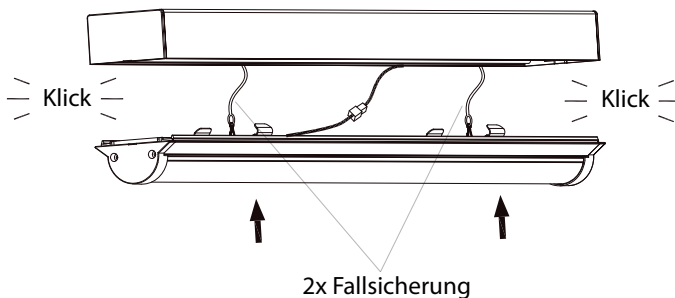

Lieferbare Farben

☐ Weiss RAL 9016