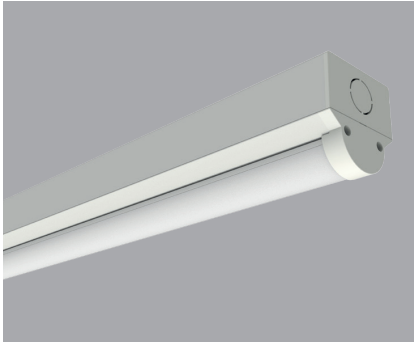

LUNGO-120-CCT (3000, 4000, 5000K)

Die neue, montagefreundliche LED-Balkenleuchte «LUNGO-120-CCT» ist der ideale Ersatz für T8/T5 Leuchtstoff-Lichtleisten. Durchgangsverdrahtung bis 2,5-mm² möglich. Besteht aus einem Aluminiumgehäuse, weiss lackiert, 2-teilig (Grundplatte und Leuchtkörper), Diffusor aus UV resistentem PMMA, Enddeckel aus Spritzguss (Kunststoff), integrierter Tridonic-Konverter, Lichttemperatur über DIP-Schalter verstellbar 3000K, 4000K, 5000K, 157lm/W – übertrifft gültige Bauvorschriften, werkzeuglose Montage der LED-Einheit. Verfügbar auch als DALI-Version, mit PIR oder Notleuchte mit Selbsttest, inkl. Akku, Brenndauer 3h, Schutzklasse I, Schutzart IP20, 50'000h, 5 Jahre Garantie

TECHNISCHE DATEN

IP-Schutz:	IP20	Farbe:	Weiss RAL 9016
CRI:	>80	Konverter:	Ein/Aus, DALI auf Anfrage
Montageart:	Deckenanbau, Wandanbau, Gependelt	Farbtemperatur:	3000K, 4000K, 5000K (wählbar über DIP-Schalter)
Lichtaustritt:	Direkt nach unten	Garantie:	5 Jahre
Material Gehäuse:	Aluminium	Prüfzeichen:	CE
Material Abdeckung:	PMMA		

LICHTVERTEILUNGSKURVE

LUNGO-120-CCT (3000, 4000, 5000K)

IP20 CE

Art.-Nr.	Masse (LxBxH)	Farbtemperatur	CRI	Lichtstrom effektiv	Leistung	Not	Dimmbar	Spannung	α	Preis exkl. MwSt.
85.1010.01	1200x55x59mm	3/4/5000K	>80	3360 lm	24 W	-	-	230V	160°	59.00 N
85.1010.02	1200x55x59mm	3/4/5000K	>80	3360 lm	24 W	Not, 3h	-	230V	160°	129.00 N
85.1010.03	1200x55x59mm	3/4/5000K	>80	3360 lm	24 W	-	DALI	230V	160°	129.00 N

IP20 CE

ZUBEHÖR

Art.-Nr.	Beschreibung	Preis exkl. MwSt.
85.1999.01	Pendelset, Stahlseil, 2000mm (2 Stück)	18.50 N

Lieferbare Farben

Weiss RAL 9016