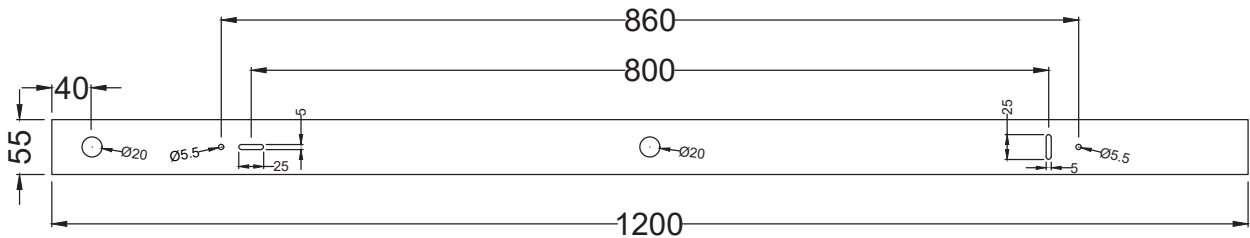

ZUBEHÖR

Art.-Nr.	Beschreibung	Preis exkl. MwSt.
85.1999.01	Pendelset, Stahlseil, 2000mm (2 Stück)	18.50 N