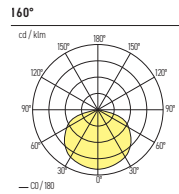

TECHNISCHE DATEN

IP-Schutz:	IP20	Farbe:	Weiss RAL 9016
CRI:	>80	Konverter:	Ein/Aus, DALI auf Anfrage
Montageart:	Deckenanbau, Wandanbau, Gependelt	Farbtemperatur:	3000K, 4000K, 5000K (wählbar über DIP-Schalter)
Lichtaustritt:	Direkt nach unten	Garantie:	5 Jahre
Material Gehäuse:	Aluminium	Prüfzeichen:	CE
Material Abdeckung:	PMMA		

LICHTVERTEILUNGSKURVE

LUNGO-120-CCT (3000, 4000, 5000K)

IP20 CE

Art.-Nr.	Masse (LxBxH)	Farbtemperatur	CRI	Lichtstrom effektiv	Leistung	Not	Dimmbar	Spannung	α	Preis exkl. MwSt.
85.1010.01	1200x55x59mm	3/4/5000K	>80	3360 lm	24 W	-	-	230V	160°	59.00 N
85.1010.02	1200x55x59mm	3/4/5000K	>80	3360 lm	24 W	Not, 3h	-	230V	160°	129.00 N
85.1010.03	1200x55x59mm	3/4/5000K	>80	3360 lm	24 W	-	DALI	230V	160°	129.00 N

Art.-Nr.	Masse (LxBxH)	Farbtemperatur	CRI	Lichtstrom effektiv	Leistung	PIR	Dimmbar	Spannung	α	Preis exkl. MwSt.
85.1010.04*	1200x55x59mm	3/4/5000K	>80	3360 lm	24 W	Ja	-	230V	160°	69.00 N

*Erhältlich ab Q4