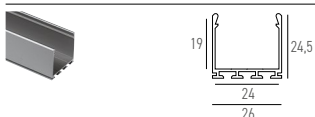

## TECHNISCHE DATEN

Material:	Aluminium	Masse:	26x24,5mm
Oberflächenbehandlung:	Eloxiert	Länge:	3000mm

## PROFIL

Art.-Nr.	Beschreibung	Masse (BxH)	Länge	Preis exkl. MwSt.
<b>05.5006.01</b>	Aluminium Profil	26x24,5mm	3000mm	80.25 <b>B</b>
<b>05.5006.01</b>	Aluminium Profil	26x24,5mm	Auf Mass konfektioniert	Auf Anfrage <b>C</b>