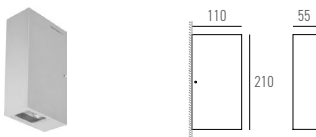

LICHTVERTEILUNGSKURVEN

LINEA-1.1

IP65 CE

Art.-Nr.	Masse (LxBxH)	Farbtemperatur	CRI	Lichtstrom	Leistung	Spannung	Preis exkl. MwSt.
27.2460.01 X	110x55x210mm	3000K	>80	305 lm	3 W	230V	307,45 A
Farbe: 01 / 04 / 06 / 07							

LINEA-1.1 up&down

IP65 CE

Art.-Nr.	Masse (LxBxH)	Farbtemperatur	CRI	Lichtstrom	Leistung	Spannung	Preis exkl. MwSt.
27.2460.02 X	110x55x210mm	3000K	>80	610 lm	2x3 W	230V	488,20 A
Farbe: 01 / 04 / 06 / 07							