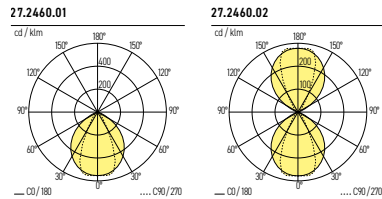

LINEA-1.1

Absolut elegant und doch schnörkellos zeigt sich die Wandleuchte LINEA-1.1. Den gegenwärtigen Anforderungen an Design und Effizienz entsprechend gibt es aus diesen markanten Leuchten nun die Ausführung für den Innen- und Aussenbereich. Die Lichtverteilung erfolgt gleichmässig nach oben und unten (direkt-indirekt) sowie nur direkt. Dies erzeugt interessante Beleuchtungseffekte an der Wand. Die geringen Abmessungen und das puristische Design bieten für die Leuchte ein breites Anwendungsspektrum.

TECHNISCHE DATEN

IP-Schutz:	IP65	Farbe:	Weiss, Schwarz, Anthrazit, Silber matt
CRI:	>80	Konverter:	Ein/Aus
Montageart:	Wandanbau	Farbtemperatur:	3000K
Lichtaustritt:	Direkt nach unten/oben strahlend	Garantie:	5 Jahre
Material:	Aluminium	Prüfzeichen:	CE, ISO 9001

LICHTVERTEILUNGSKURVEN

LINEA-1.1

IP65 CE

Art.-Nr.	Masse (LxBxH)	Farbtemperatur	CRI	Lichtstrom	Leistung	Spannung	Preis exkl. MwSt.
27.2460.01 X	110x55x210mm	3000K	>80	305 lm	3 W	230V	307,45 A
Farbe: 01 / 04 / 06 / 07							

LINEA-1.1 up&down

IP65 CE

Art.-Nr.	Masse (LxBxH)	Farbtemperatur	CRI	Lichtstrom	Leistung	Spannung	Preis exkl. MwSt.
27.2460.02 X	110x55x210mm	3000K	>80	610 lm	2x3 W	230V	488,20 A
Farbe: 01 / 04 / 06 / 07							