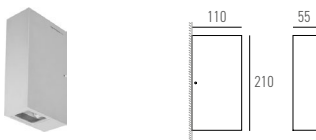

LINEA-1.1

Absolut elegant und doch schnörkellos zeigt sich die Wandleuchte LINEA-1.1. Den gegenwärtigen Anforderungen an Design und Effizienz entsprechend gibt es aus diesen markanten Leuchten nun die Ausführung für den Innen- und Aussenbereich. Die Lichtverteilung erfolgt gleichmässig nach oben und unten (direkt-indirekt) sowie nur direkt. Dies erzeugt interessante Beleuchtungseffekte an der Wand. Die geringen Abmessungen und das puristische Design bieten für die Leuchte ein breites Anwendungsspektrum.

TECHNISCHE DATEN

IP-Schutz:	IP65	Farbe:	Weiss, Schwarz, Anthrazit, Silber matt
CRI:	>80	Konverter:	Ein/Aus
Montageart:	Wandanbau	Farbtemperatur:	3000K
Lichtaustritt:	Direkt nach unten/oben strahlend	Garantie:	5 Jahre
Material:	Aluminium	Prüfzeichen:	CE, ISO 9001

LICHTVERTEILUNGSKURVEN

LINEA-1.1

IP65 CE

Art.-Nr.	Masse (LxBxH)	Farbtemperatur	CRI	Lichtstrom	Leistung	Spannung	Preis exkl. MwSt.
27.2460.01 X	110x55x210mm	3000K	>80	305 lm	3 W	230V	307,45 A
Farbe: 01 / 04 / 06 / 07							

LINEA-1.1 up&down

IP65 CE

Art.-Nr.	Masse (LxBxH)	Farbtemperatur	CRI	Lichtstrom	Leistung	Spannung	Preis exkl. MwSt.
27.2460.02 X	110x55x210mm	3000K	>80	610 lm	2x3 W	230V	488,20 A
Farbe: 01 / 04 / 06 / 07							