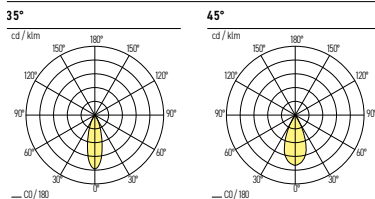

**Bemerkung:** Version mit erhöhter Armlänge auf Anfrage erhältlich. Auch in der Version mit verstellbarer Optik 10-55° erhältlich.

## TECHNISCHE DATEN

IP-Schutz:	IP20	Farbe:	Weiss, Schwarz
CRI:	98	Konverter:	Ein/Aus, DALI
Montageart:	Wandeinbau, Deckeneinbau	Farbtemperatur:	2700K, 3000K, 4000K
Lichtaustritt:	Direktstrahlend	Garantie:	5 Jahre
Material:	Aluminium	Prüfzeichen:	CE, ISO 9001

## JOS-R6

IP20 CE

Art.-Nr.	Masse (ØxH)	Farbtemperatur	CRI	Lichtstrom	Leistung	Strom	Preis exkl. MwSt.
<b>82.1001.01 W X</b>	Ø32x205mm	2700K	98	540 lm	6 W	500mA	189.00 A
<b>82.1001.02 W X</b>	Ø32x205mm	3000K	98	600 lm	6 W	500mA	189.00 A
<b>82.1001.03 W X</b>	Ø32x205mm	4000K	98	620 lm	6 W	500mA	189.00 A