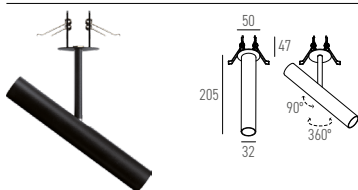

## JOS-R6

IP20 CE

Art.-Nr.	Masse (ØxH)	Farbtemperatur	CRI	Lichtstrom	Leistung	Strom	Preis exkl. MwSt.
<b>82.1001.01 W X</b>	Ø32x205mm	2700K	98	540 lm	6 W	500mA	189.00 A
<b>82.1001.02 W X</b>	Ø32x205mm	3000K	98	600 lm	6 W	500mA	189.00 A
<b>82.1001.03 W X</b>	Ø32x205mm	4000K	98	620 lm	6 W	500mA	189.00 A