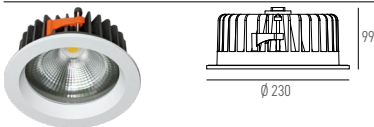

### GONO-2

IP20 CE RoHS  $\Phi$  125-130mm

Art.-Nr.	Masse (ØxH)	CRI	Lichtstrom 3000K/4000K	Leistung	Strom	$\alpha$	Preis exkl. MwSt.
65.1004.02 K	Ø145x69mm	>90	1430/1620 lm	15 W	350mA	60°	73.70 A
	Kelvin: 03 / 04						

### GONO-3

IP20 CE RoHS  $\Phi$  165-170mm

Art.-Nr.	Masse (ØxH)	CRI	Lichtstrom 3000K/4000K	Leistung	Strom	$\alpha$	Preis exkl. MwSt.
65.1004.03 K	Ø190x86mm	>90	2730/2890 lm	28 W	700mA	60°	112.40 A
	Kelvin: 03 / 04						

### GONO-4

IP20 CE RoHS  $\Phi$  200-210mm

Art.-Nr.	Masse (ØxH)	CRI	Lichtstrom 3000K/4000K	Leistung	Strom	$\alpha$	Preis exkl. MwSt.
65.1004.04 K	Ø230x99mm	>90	3620/3950 lm	40 W	1000mA	60°	130.90 A
	Kelvin: 03 / 04						