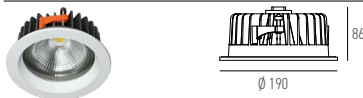

GONO-3

IP20 CE RoHS Φ 165-170mm

Art.-Nr.	Masse (ØxH)	CRI	Lichtstrom 3000K/4000K	Leistung	Strom	α	Preis exkl. MwSt.
65.1004.03 K	Ø190x86mm	>90	2730/2890 lm	28 W	700mA	60°	112.40 A
	Kelvin: 03 / 04