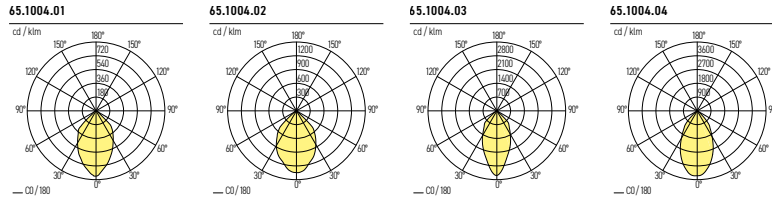

## TECHNISCHE DATEN

IP-Schutz:	IP20	Konverter:	DALI, PUSH
CRI:	>90	Farbtemperatur:	3000K, 4000K, (2700K auf Anfrage)
Montageart:	Deckeneinbau	Garantie:	5 Jahre
Lichtaustritt:	Direkt nach unten strahlend	Prüfzeichen:	CE, ISO 9001
Material:	Aluminium		
Farbe:	Weiss		

## LICHTVERTEILUNGSKURVEN

### GONO-1

IP20 CE RoHS  $\Phi$  90-95mm

Art.-Nr.	Masse (ØxH)	CRI	Lichtstrom 3000K/4000K	Leistung	Strom	$\alpha$	Preis exkl. MwSt.
65.1004.01 K	Ø110x53mm	>90	1050/1170 lm	12 W	300mA	60°	54.60 A
	Kelvin: 03 / 04						

### GONO-2

IP20 CE RoHS  $\Phi$  125-130mm

Art.-Nr.	Masse (ØxH)	CRI	Lichtstrom 3000K/4000K	Leistung	Strom	$\alpha$	Preis exkl. MwSt.
65.1004.02 K	Ø145x69mm	>90	1430/1620 lm	15 W	350mA	60°	73.70 A
	Kelvin: 03 / 04						