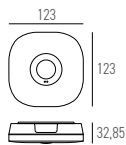

Sicherheitsleuchte mit integriertem Einzelakku für Deckan- oder Deckeneinbau. Das Gehäuse ist aus Kunststoff. Im Set sind 3 Linsen für verschiedene Anwendungen enthalten. Eine zur Flächenbeleuchtung, eine als Spotleuchte und eine zur Ausleuchtung eines Fluchtwegs. Die Aufbauleuchte ist in Weiss oder Schwarz verfügbar. Die GALA-2 mit erhöhtem Gehäuse ist für die Erschliessung mit AP-Leitungen geeignet. Die Leuchte ist mit einer Autonomiezeit von 1h oder 3h erhältlich.

### GALA-1 (geeignet für UP-Erschliessung)

IP20 CE Ⓧ

Art.-Nr.	Masse (LxBxH)	Lichtstrom	Leistung	Spannung	Selbsttest	Autonomie	Preis exkl. MwSt.
<b>21.4000.01 X</b>	123x123x32,85mm	200 lm	1,5 W	230V	Ja	1h	210.00 A
<b>21.4000.03 X</b>	123x123x32,85mm	200 lm	1,5 W	230V	Ja	3h	210.00 A

### GALA-3

IP20 CE Ⓧ ⌀40-43mm

Art.-Nr.	Masse (LxBxH)	Lichtstrom	Leistung	Spannung	Selbsttest	Autonomie	Preis exkl. MwSt.
<b>21.4002.01</b>	Ø51x94mm	121 lm	1 W	230V	Ja	1h	143.45 A
<b>21.4002.02</b>	Ø51x94mm	121 lm	1 W	230V	Ja	3h	174.65 A
<b>21.4002.03</b>	Ø51x94mm	200 lm	2 W	230V	Ja	1h	158.70 A
<b>21.4002.04</b>	Ø51x94mm	200 lm	2 W	230V	Ja	3h	189.90 A