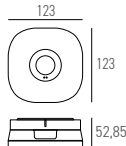

### GALA-1 (geeignet für UP-Erschliessung)

IP20 CE Ⓧ

Art.-Nr.	Masse (LxBxH)	Lichtstrom	Leistung	Spannung	Selbsttest	Autonomie	Preis exkl. MwSt.
<b>21.4000.01 X</b>	123x123x32,85mm	200 lm	1,5 W	230V	Ja	1h	210.00 A
<b>21.4000.03 X</b>	123x123x32,85mm	200 lm	1,5 W	230V	Ja	3h	210.00 A

### GALA-2 (geeignet für AP-Erschliessung)

IP20 CE Ⓧ

Art.-Nr.	Masse (LxBxH)	Lichtstrom	Leistung	Spannung	Selbsttest	Autonomie	Preis exkl. MwSt.
<b>21.4001.01 X</b>	123x123x52,85mm	200 lm	1,5 W	230V	Ja	1h	210.00 A
<b>21.4001.03 X</b>	123x123x52,85mm	200 lm	1,5 W	230V	Ja	3h	210.00 A

### GALA-3

IP20 CE Ⓧ ⌀40-43mm

Art.-Nr.	Masse (LxBxH)	Lichtstrom	Leistung	Spannung	Selbsttest	Autonomie	Preis exkl. MwSt.
<b>21.4002.01</b>	Ø51x94mm	121 lm	1 W	230V	Ja	1h	143.45 A
<b>21.4002.02</b>	Ø51x94mm	121 lm	1 W	230V	Ja	3h	174.65 A
<b>21.4002.03</b>	Ø51x94mm	200 lm	2 W	230V	Ja	1h	158.70 A
<b>21.4002.04</b>	Ø51x94mm	200 lm	2 W	230V	Ja	3h	189.90 A