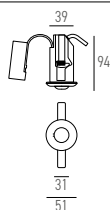

### GALA-2 (geeignet für AP-Erschliessung)

IP20 CE Ⓧ

Art.-Nr.	Masse (LxBxH)	Lichtstrom	Leistung	Spannung	Selbsttest	Autonomie	Preis exkl. MwSt.
<b>21.4001.01 X</b>	123x123x52,85mm	200 lm	1,5 W	230V	Ja	1h	210.00 A
<b>21.4001.03 X</b>	123x123x52,85mm	200 lm	1,5 W	230V	Ja	3h	210.00 A

### GALA-3

IP20 CE Ⓧ ⌀40-43mm

Art.-Nr.	Masse (LxBxH)	Lichtstrom	Leistung	Spannung	Selbsttest	Autonomie	Preis exkl. MwSt.
<b>21.4002.01</b>	Ø51x94mm	121 lm	1 W	230V	Ja	1h	143.45 A
<b>21.4002.02</b>	Ø51x94mm	121 lm	1 W	230V	Ja	3h	174.65 A
<b>21.4002.03</b>	Ø51x94mm	200 lm	2 W	230V	Ja	1h	158.70 A
<b>21.4002.04</b>	Ø51x94mm	200 lm	2 W	230V	Ja	3h	189.90 A