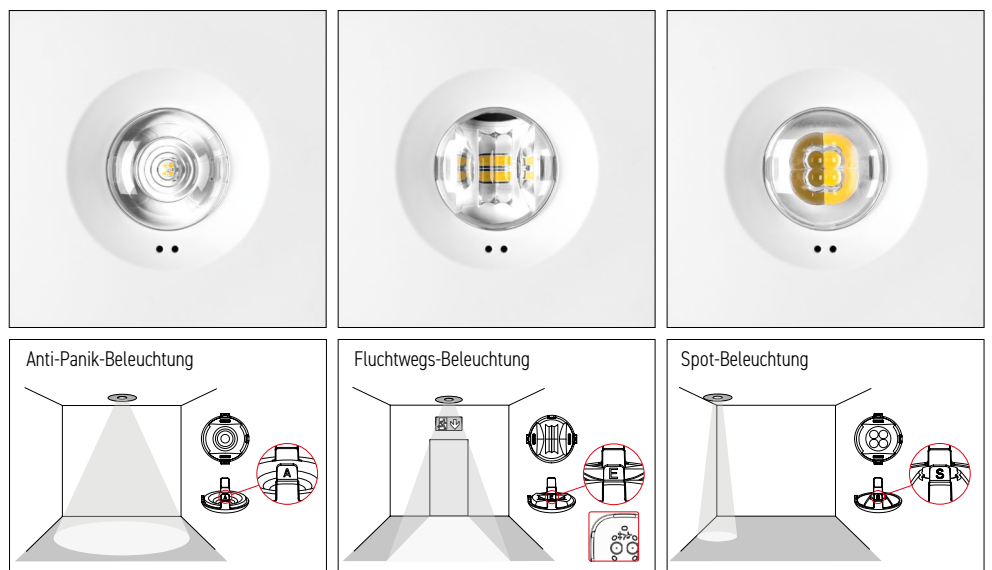

Lieferbare Farben

01	04	X 01 → Weiss 04 → Schwarz