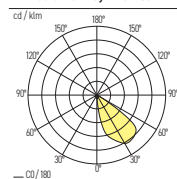

FRAME

Die FRAME ist eine Wandeinbauleuchte mit äusserst geringen Dimensionen sowie konsequentem und wesentlichem Design. Durch die sehr geringe Einbautiefe ist FRAME hervorragend für die Treppenbeleuchtung, Gehwegbeleuchtung oder als Lichtführung geeignet. Ein Produkt von grosser formaler Eleganz. Die schmale, mittige Lichtaustrittsöffnung weist eine beeindruckende bandförmige Lichtverteilung auf.

TECHNISCHE DATEN

IP-Schutz:	IP65	Konverter:	Ein/Aus
CRI:	>80	Farbtemperatur:	3000K, 4000K
Montageart:	Wandeinbau	Garantie:	5 Jahre
Lichtaustritt:	Direkt nach unten strahlend	Prüfzeichen:	CE, ISO 9001
Material:	Aluminium	Zuleitung:	0,2m
Farbe:	Grau, Anthrazit, Schwarz, Weiss, Bronze, Corten		

LICHTVERTEILUNGSKURVE

24.1230.01>02 Asymmetrisch

FRAME

IP65 CE 200x44,5mm

Art.-Nr.	Masse (LxBxH)	Farbtemperatur	CRI	Lichtstrom LED	Lichtstrom effektiv	Leistung	Spannung	Preis exkl. MwSt.
24.1230.01 X	205x72x50mm	3000K	>80	420 lm	145 lm	5 W	230V	272.25 A
24.1230.02 X	205x72x50mm	4000K	>80	437 lm	150 lm	5 W	230V	272.25 A